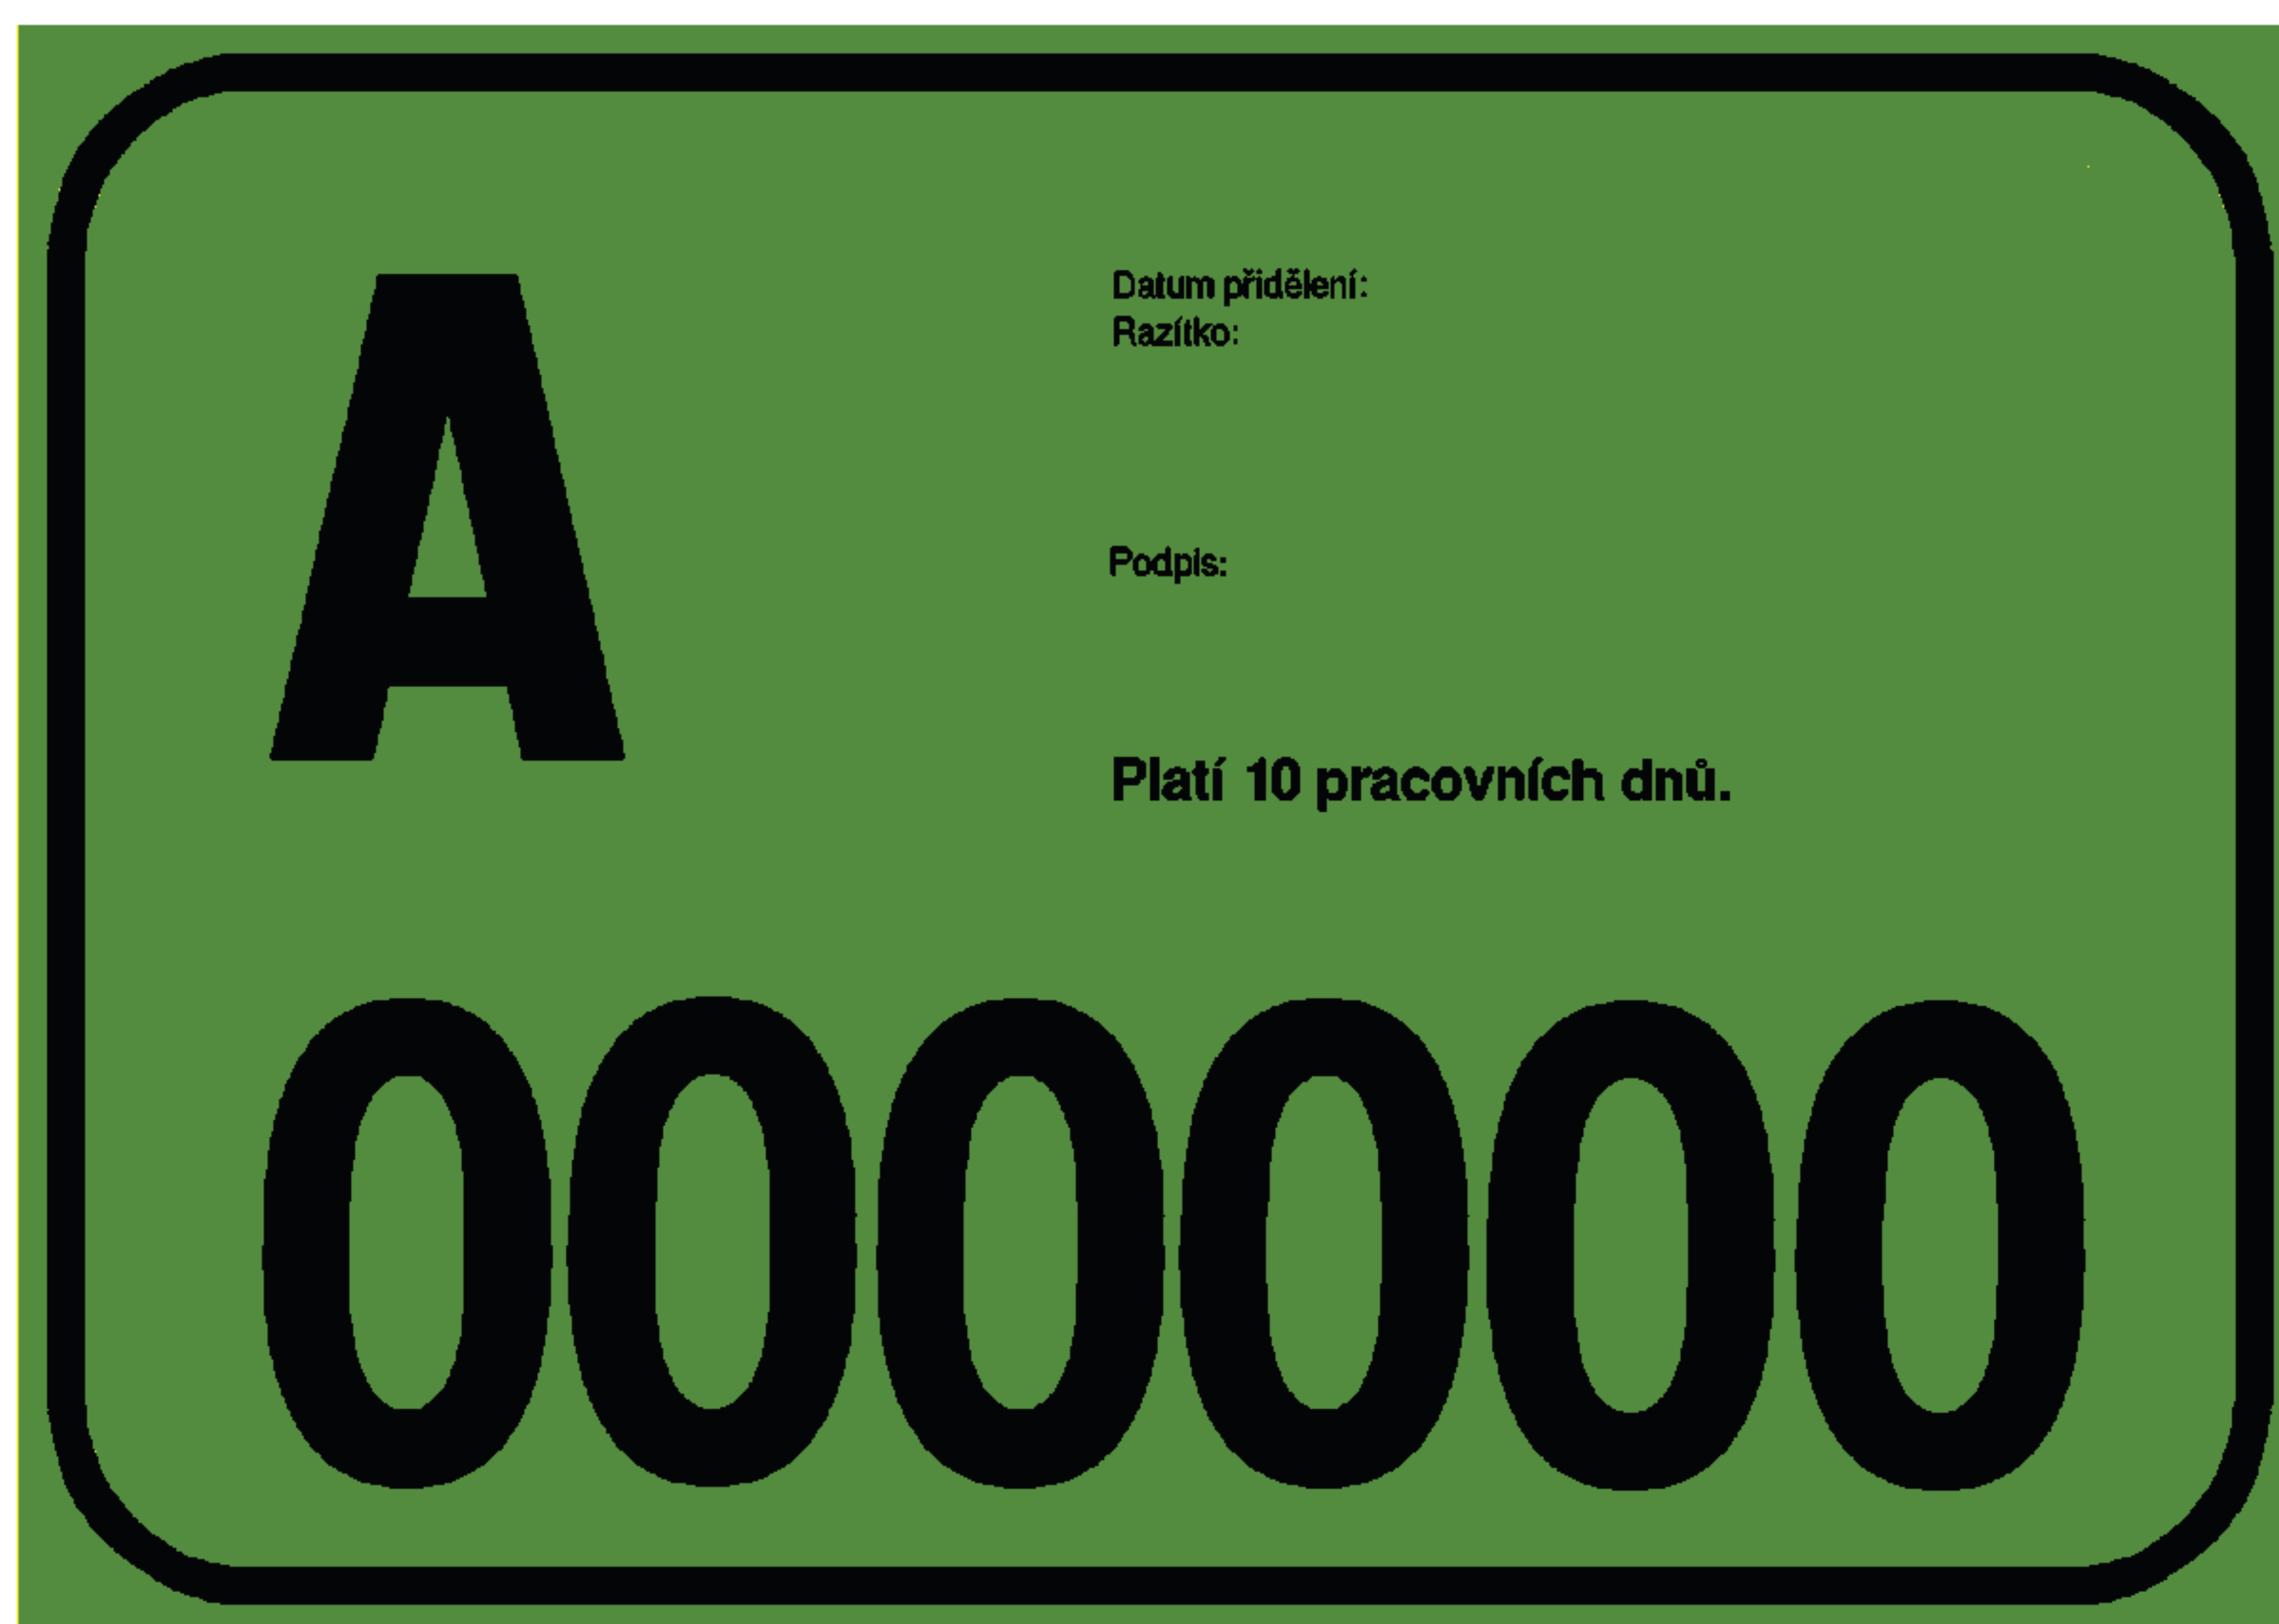

rozměr 520 x 110 mm

rozměr 340 x 200 mm

rozměr 280 x 200 mm

rozměr 320 x 160 mm

rozměr 200 x 160 mm

7. Tabulky registračních značek pro traktor a jeho přípojná vozidla nebo samojízdný pracovní stroj

rozměr 520 x 110 mm

rozměr 280 x 200 mm

rozměr 200 x 160 mm

Zvláštní registrační značky

1. Zvláštní registrační značka určená pro jednorázové použití s omezenou platností (papírová)

rozměr 210 x 145 mm

2. Zvláštní tabulky s registrační značkou pro vozidla, kterým byl vystaven průkaz historického nebo sportovně historického vozidla