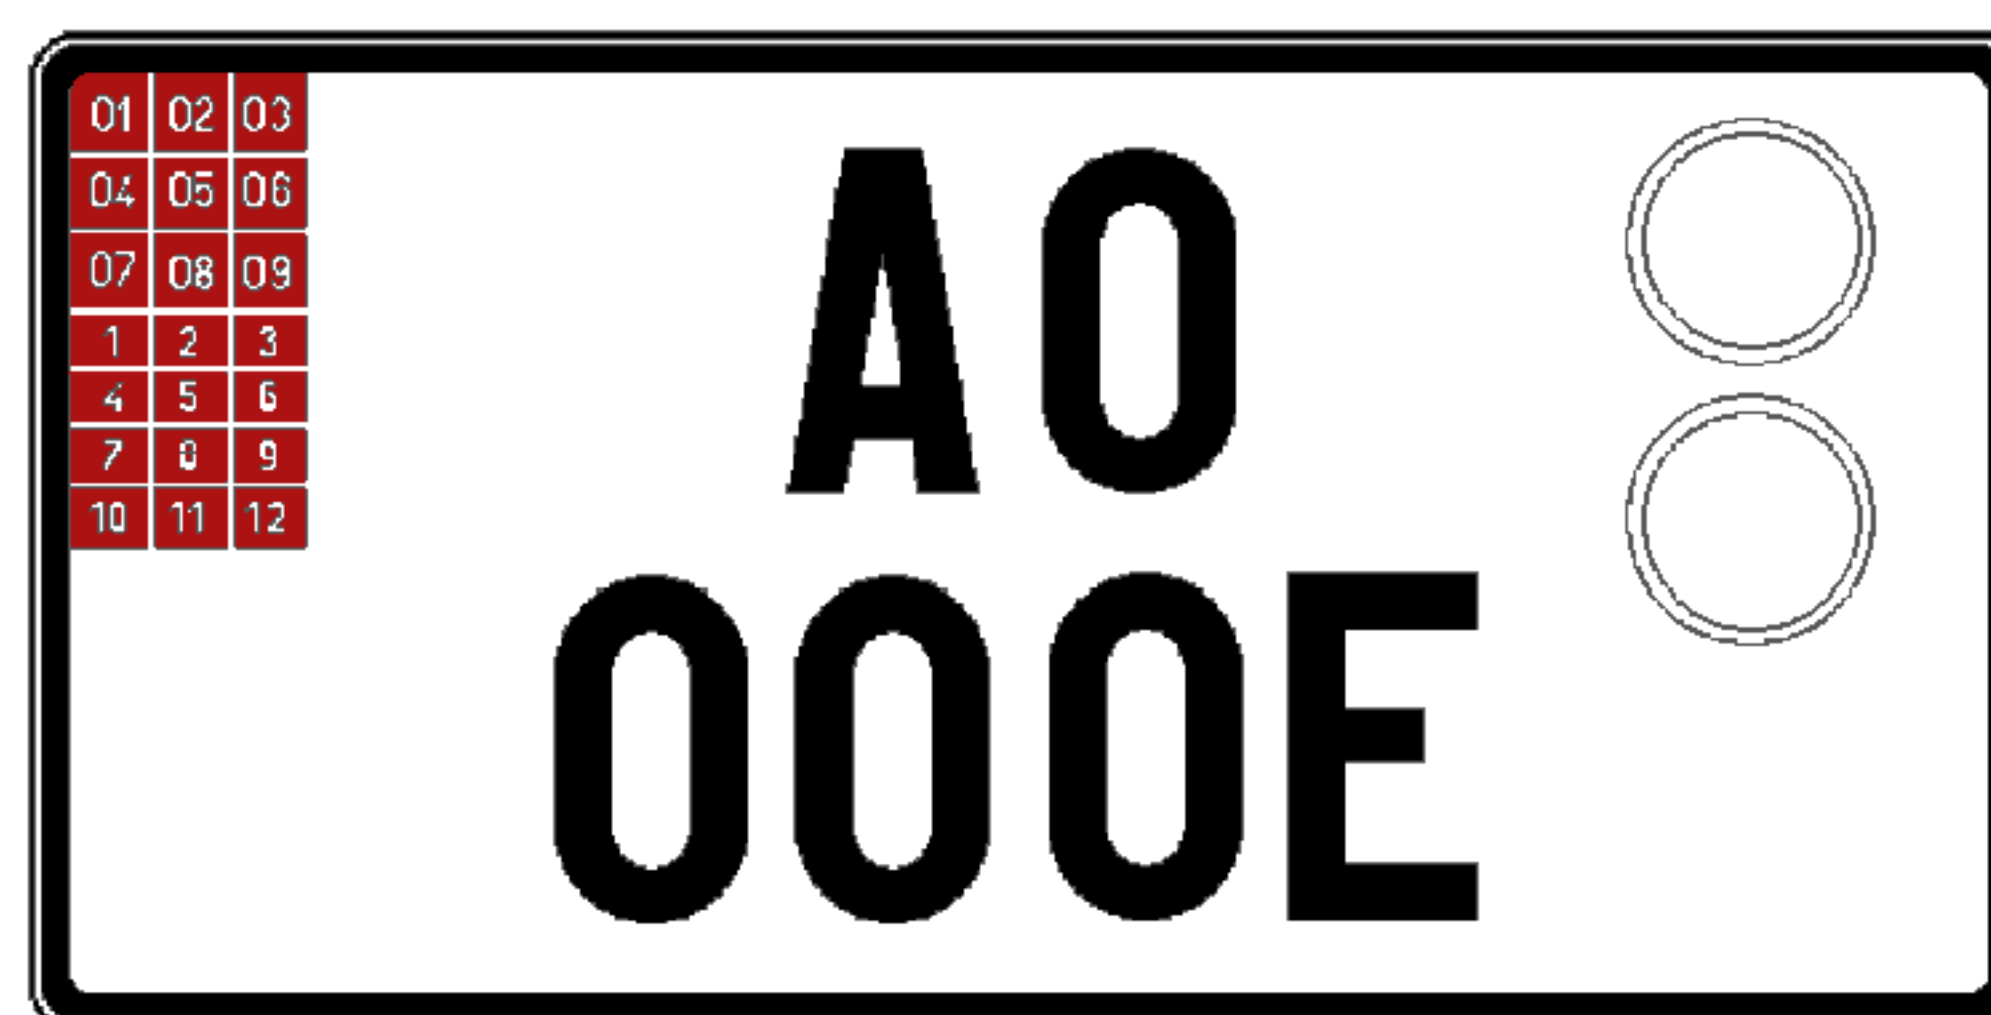

rozměr 320 x 160 mm