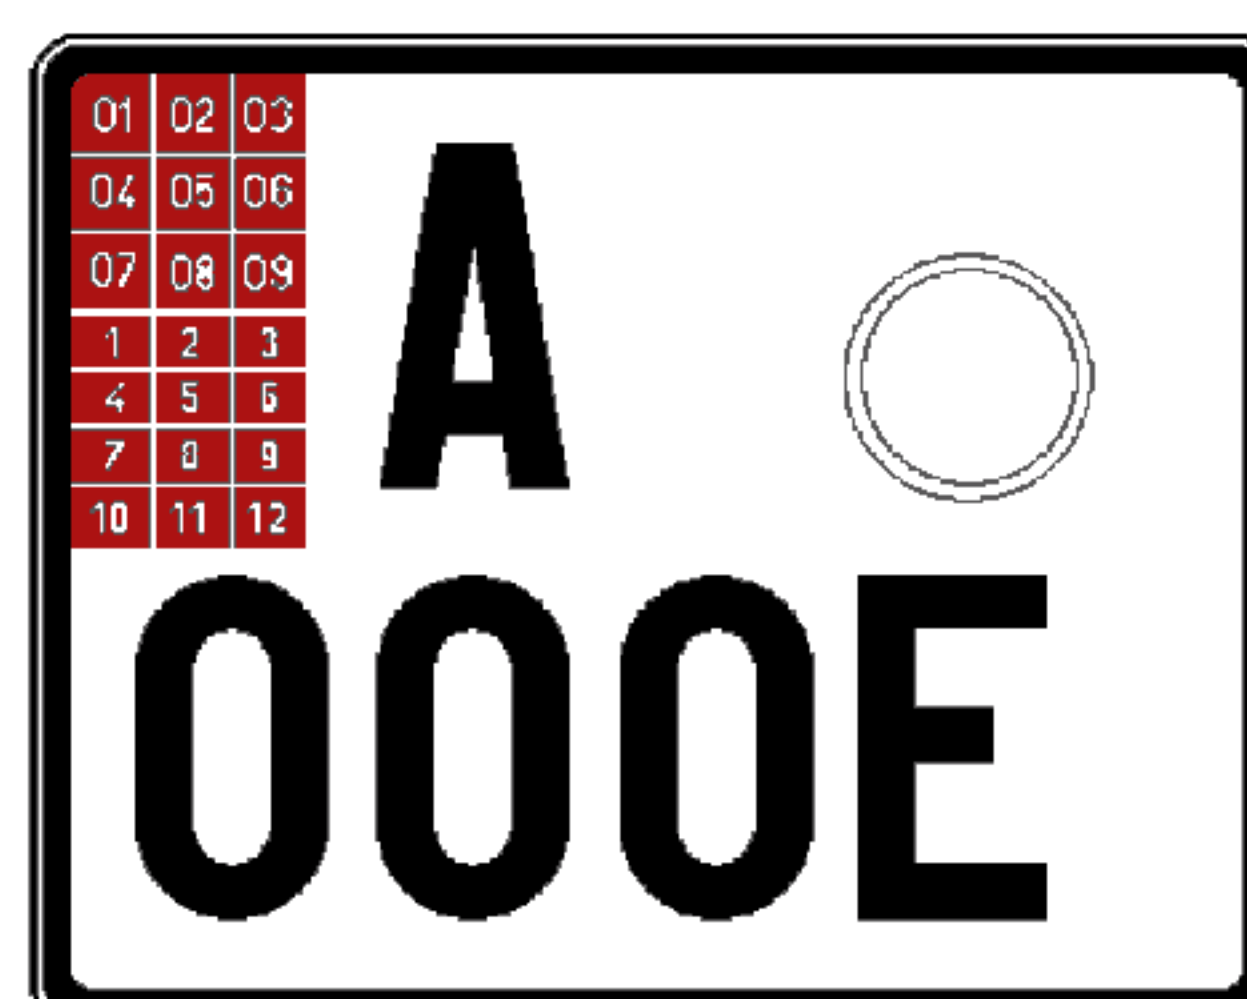

rozměr 520 x 110 mm

rozměr 340 x 200 mm

rozměr 280 x 200 mm

rozměr 320 x 160 mm

rozměr 200 x 160 mm

7. Tabulky registračních značek pro traktor a jeho přípojná vozidla nebo samojízdný pracovní stroj

rozměr 520 x 110 mm