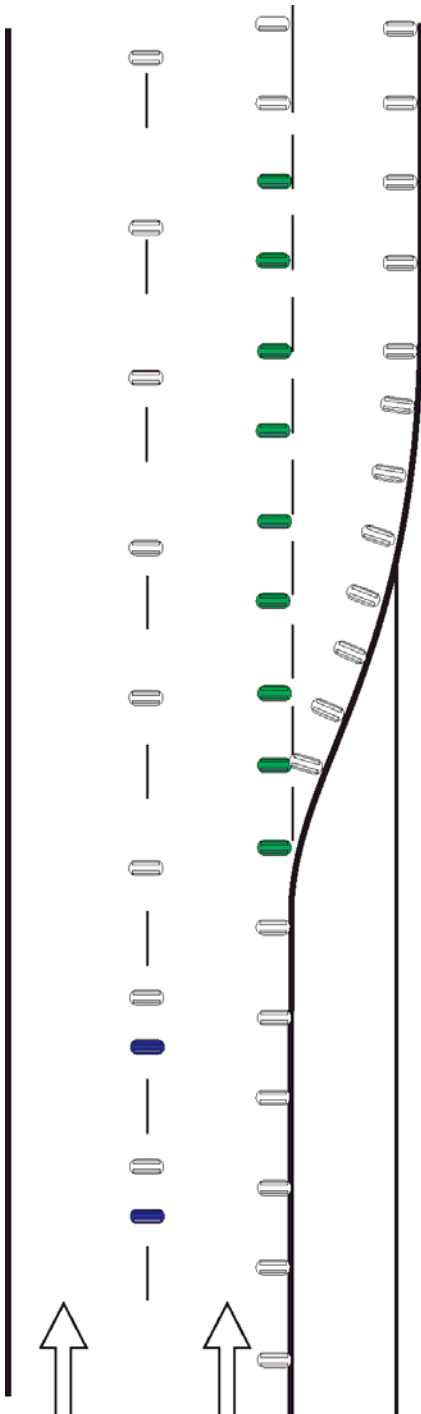

DOPRAVNÍ ZAŘÍZENÍ

Z 1
Dopravní kužel

Z 2
Zábrana pro označení uzavírky

Z 3
Vodící tabule

Z 4a
Směrovací
deska
levá

Z 4b
Směrovací
deska
pravá

Z 4c
Směrovací
deska
středová

Z 4d
Směrovací
deska levá

Z 4e
Směrovací
deska pravá

Z 5a
Vodící
deska
levá

Z 5b
Vodící
deska
pravá

Z 5c
Vodící
deska
středová

Z 5d
Vodící
deska
středová

Z 6a
Velká
zvýrazňující
deska

Z 6b
Malá
zvýrazňující
deska

Z 7
Pojízdná uzavírková
tabule

Z 8a
Zastavovací terč
(pro policisty)

Z 8a
Zastavovací terč
(pro jiné osoby)

Z 8c

Směrovka

Z 9
Žluté a černé pruhy

Z 11a
Směrový
sloupek

Z 11b
Směrový
sloupek

Z 11c
Směrový
sloupek

Z 11d
Směrový
sloupek

Z 11e
Směrový
sloupek

Z 11f
Směrový
sloupek

Z 11g
Směrový
sloupek

Z 12
Příčný práh

Z 10
Dopravní knoflíky