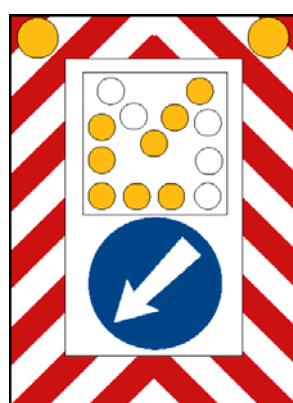

DOPRAVNÍ ZAŘÍZENÍ

Z 1
Dopravní kužel

Z 2
Zábrana pro označení uzavírky

Z 3
Vodící tabule

Z 4a
Směrovací
deska
levá

Z 4b
Směrovací
deska
pravá

Z 4c
Směrovací
deska
středová

Z 4d
Směrovací
deska levá

Z 4e
Směrovací
deska pravá

Z 5a
Vodící
deska
levá

Z 5b
Vodící
deska
pravá

Z 5c
Vodící
deska
středová

Z 5d
Vodící
deska
středová

Z 6a
Velká
zvýrazňující
deska

Z 6b
Malá
zvýrazňující
deska

Z 7
Pojízdná uzavírková
tabule

Z 8a
Zastavovací terč
(pro policisty)

Z 8a
Zastavovací terč
(pro jiné osoby)

Z 8c

Směrovka

Z 9
Žluté a černé pruhy

Z 11a
Směrový
sloupek

Z 11b
Směrový
sloupek

Z 11c
Směrový
sloupek