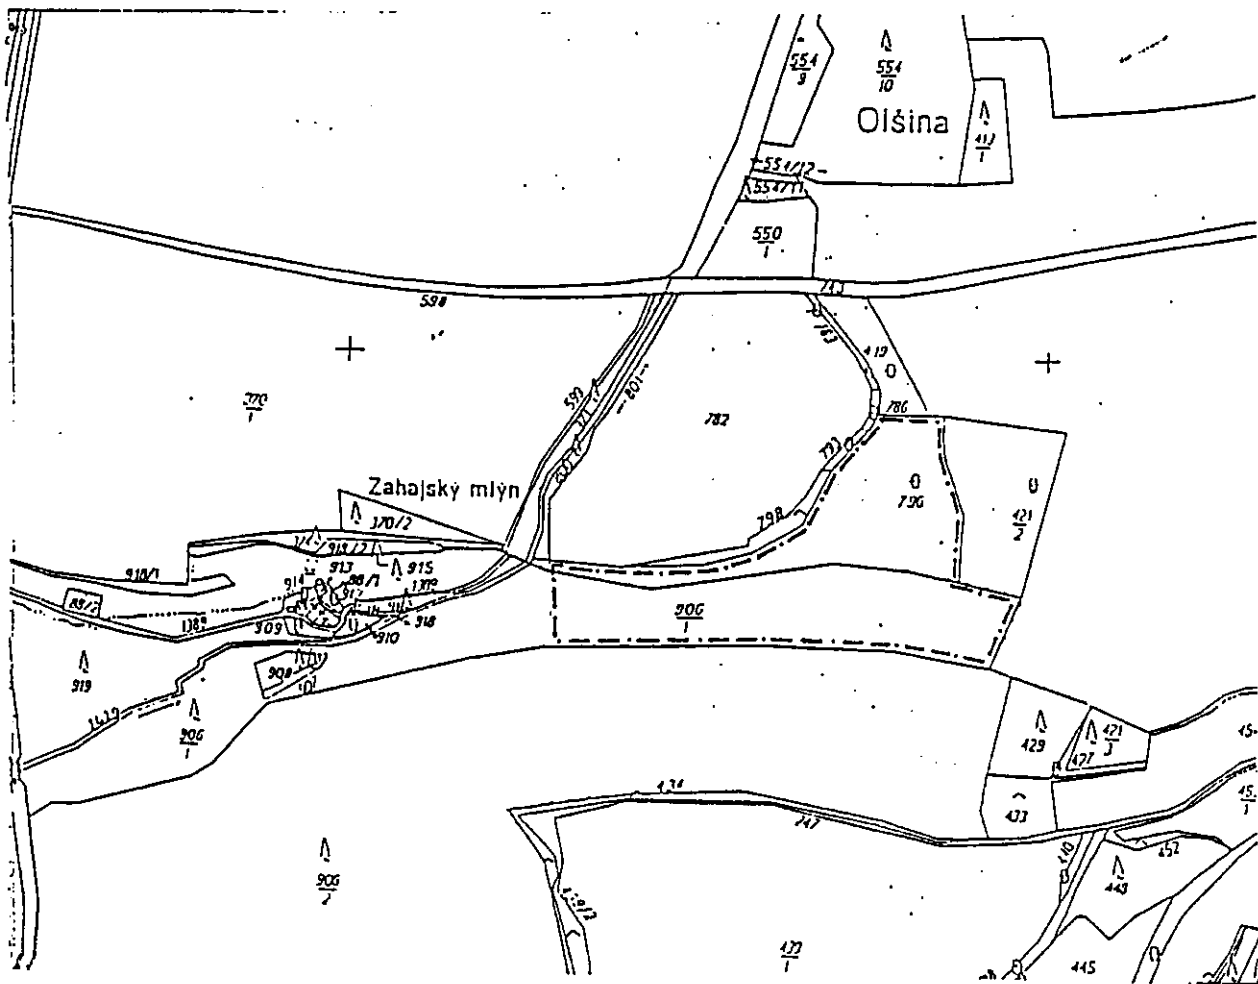

MŠENÉ - LÁZNĚ

ochranná pásma přírodního léčivého zdroje ložiska peloidu

VRBKA
1 : 10 000

ochr. pásmo 1. stupně

ochr. pásmo 2. stupně

MŠENÉ - LÁZNĚ

ochranná pásma přírodního léčivého zdroje ložiska peloidu

VRBKA