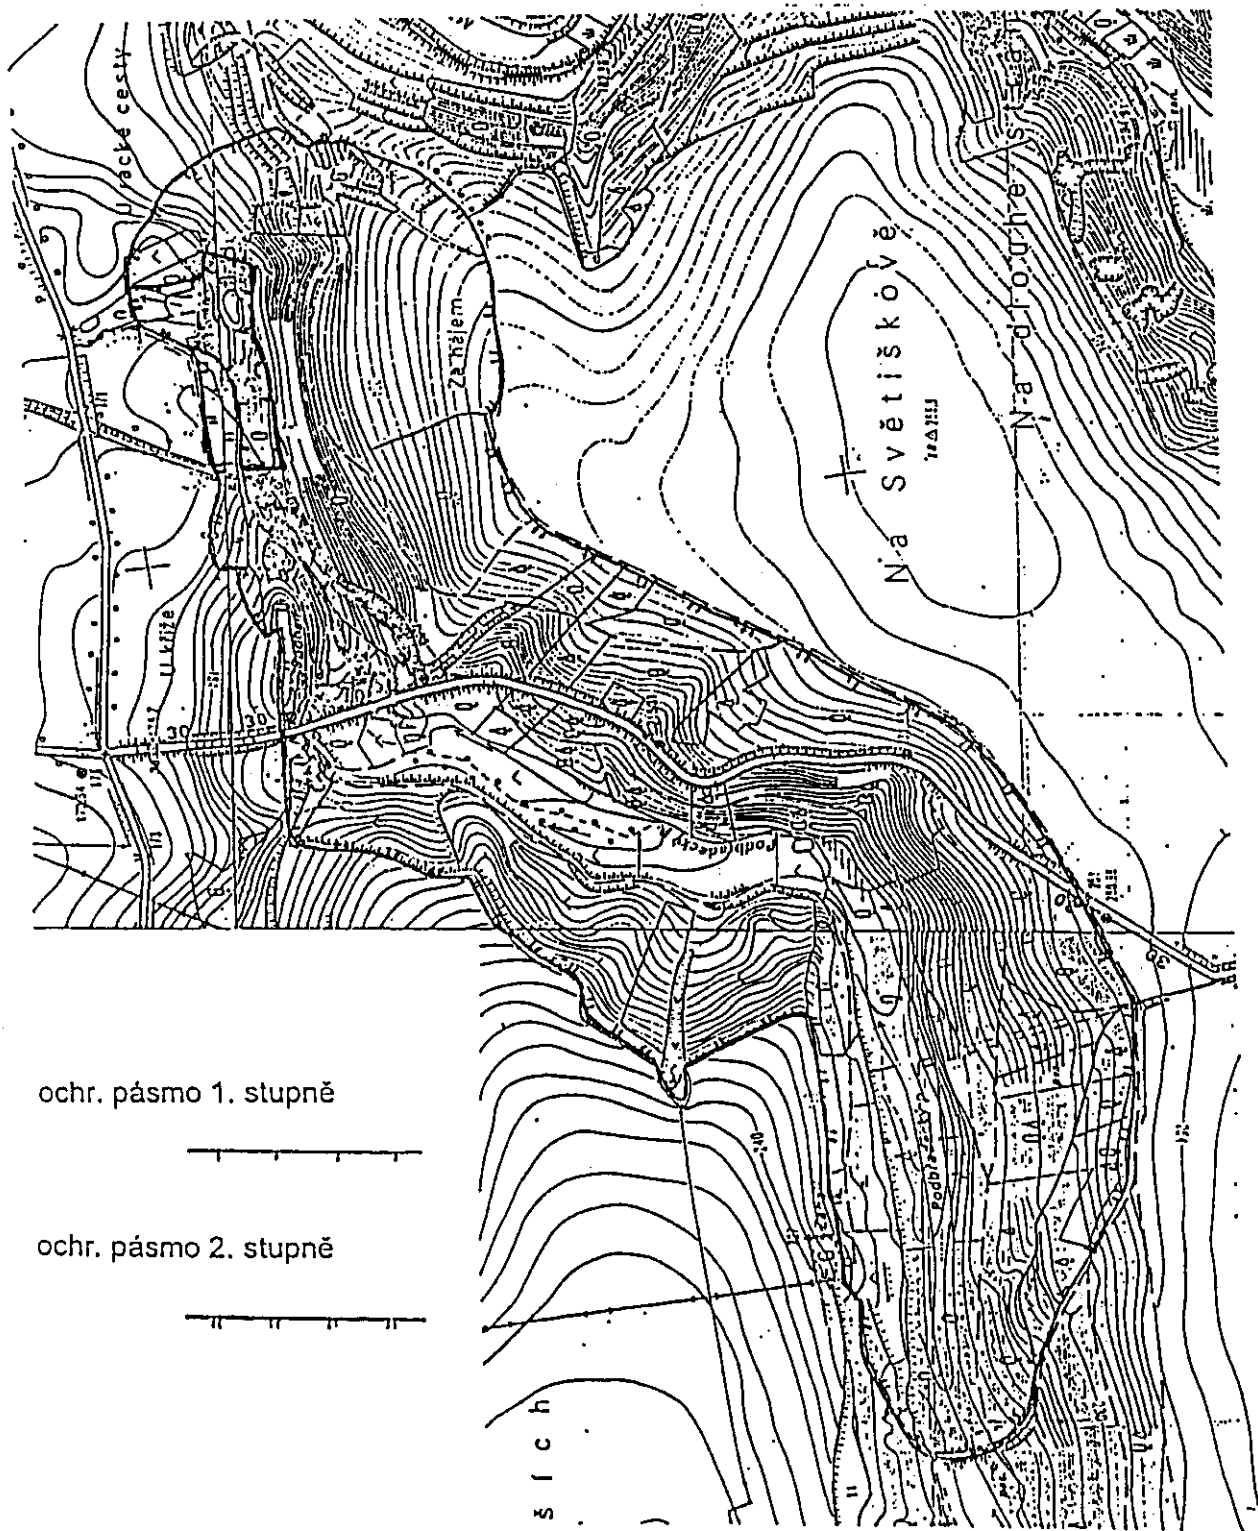

MŠENÉ - LÁZNĚ

ochranná pásma přírodního léčivého zdroje ložiska peloidu

VRBKA
1 : 10 000

ochr. pásmo 1. stupně

ochr. pásmo 2. stupně

MŠENÉ - LÁZNĚ

ochranná pásma přírodního léčivého zdroje ložiska peloidu

VRBKA

ochr. pásmo 1. stupně