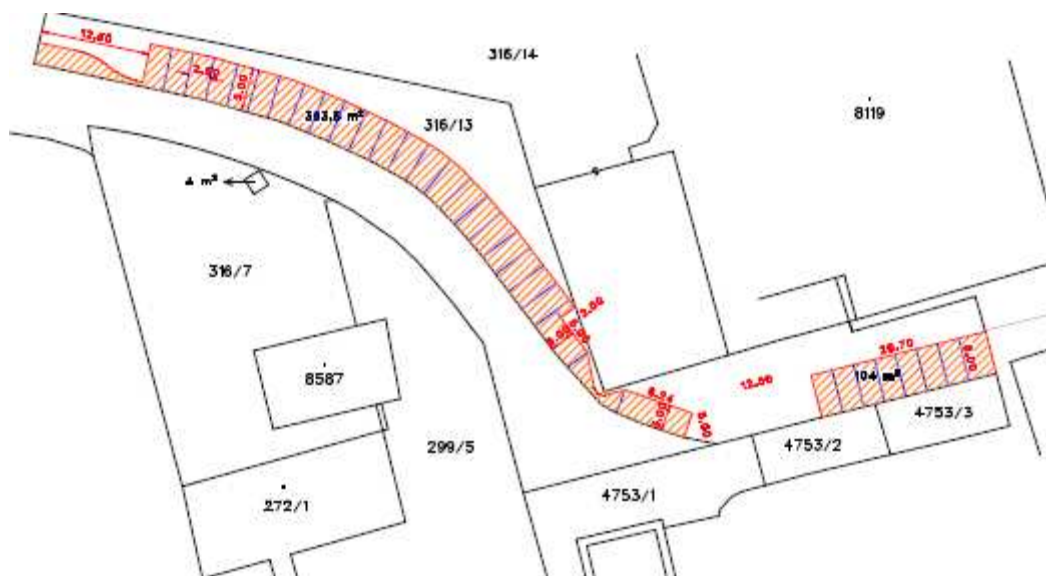

Příloha č. 4

Seznam nemovitostí a objektů v majetku města Pardubic, které jsou městským obvodům svěřeny do užívání

Městský obvod Pardubice I:

Pardubice – Pernštýnské náměstí (pozemek označený jako pozemková parcela č. 2661/2 v katastrálním území Pardubice) – v den konání trhů dle nařízení statutárního města Pardubic č. 1/2003, tržní řád, v platném a účinném znění⁷

Pardubice – parkoviště za Domem hudby (část pozemku označeného jako pozemková parcela č. 316/13 v katastrálním území Pardubice, graficky vymezená v níže uvedeném zákresu):

Městský obvod Pardubice IV:

Pardubičky - Bokova č.p. 315

Pardubičky - Drozdická (bez č.p.)

Pardubičky - Komenského č.p. 56

Nemošice - Ostřešanská č.p. 238

Drozdice č.p. 12

Mnětice - Tuněchodská č.p. 56

Černá za Bory - Ke Kobelnici č.p. 110 a objekt bez č.p./č.e. na pozemku st.p.č. 179 v k.ú. Černá za Bory