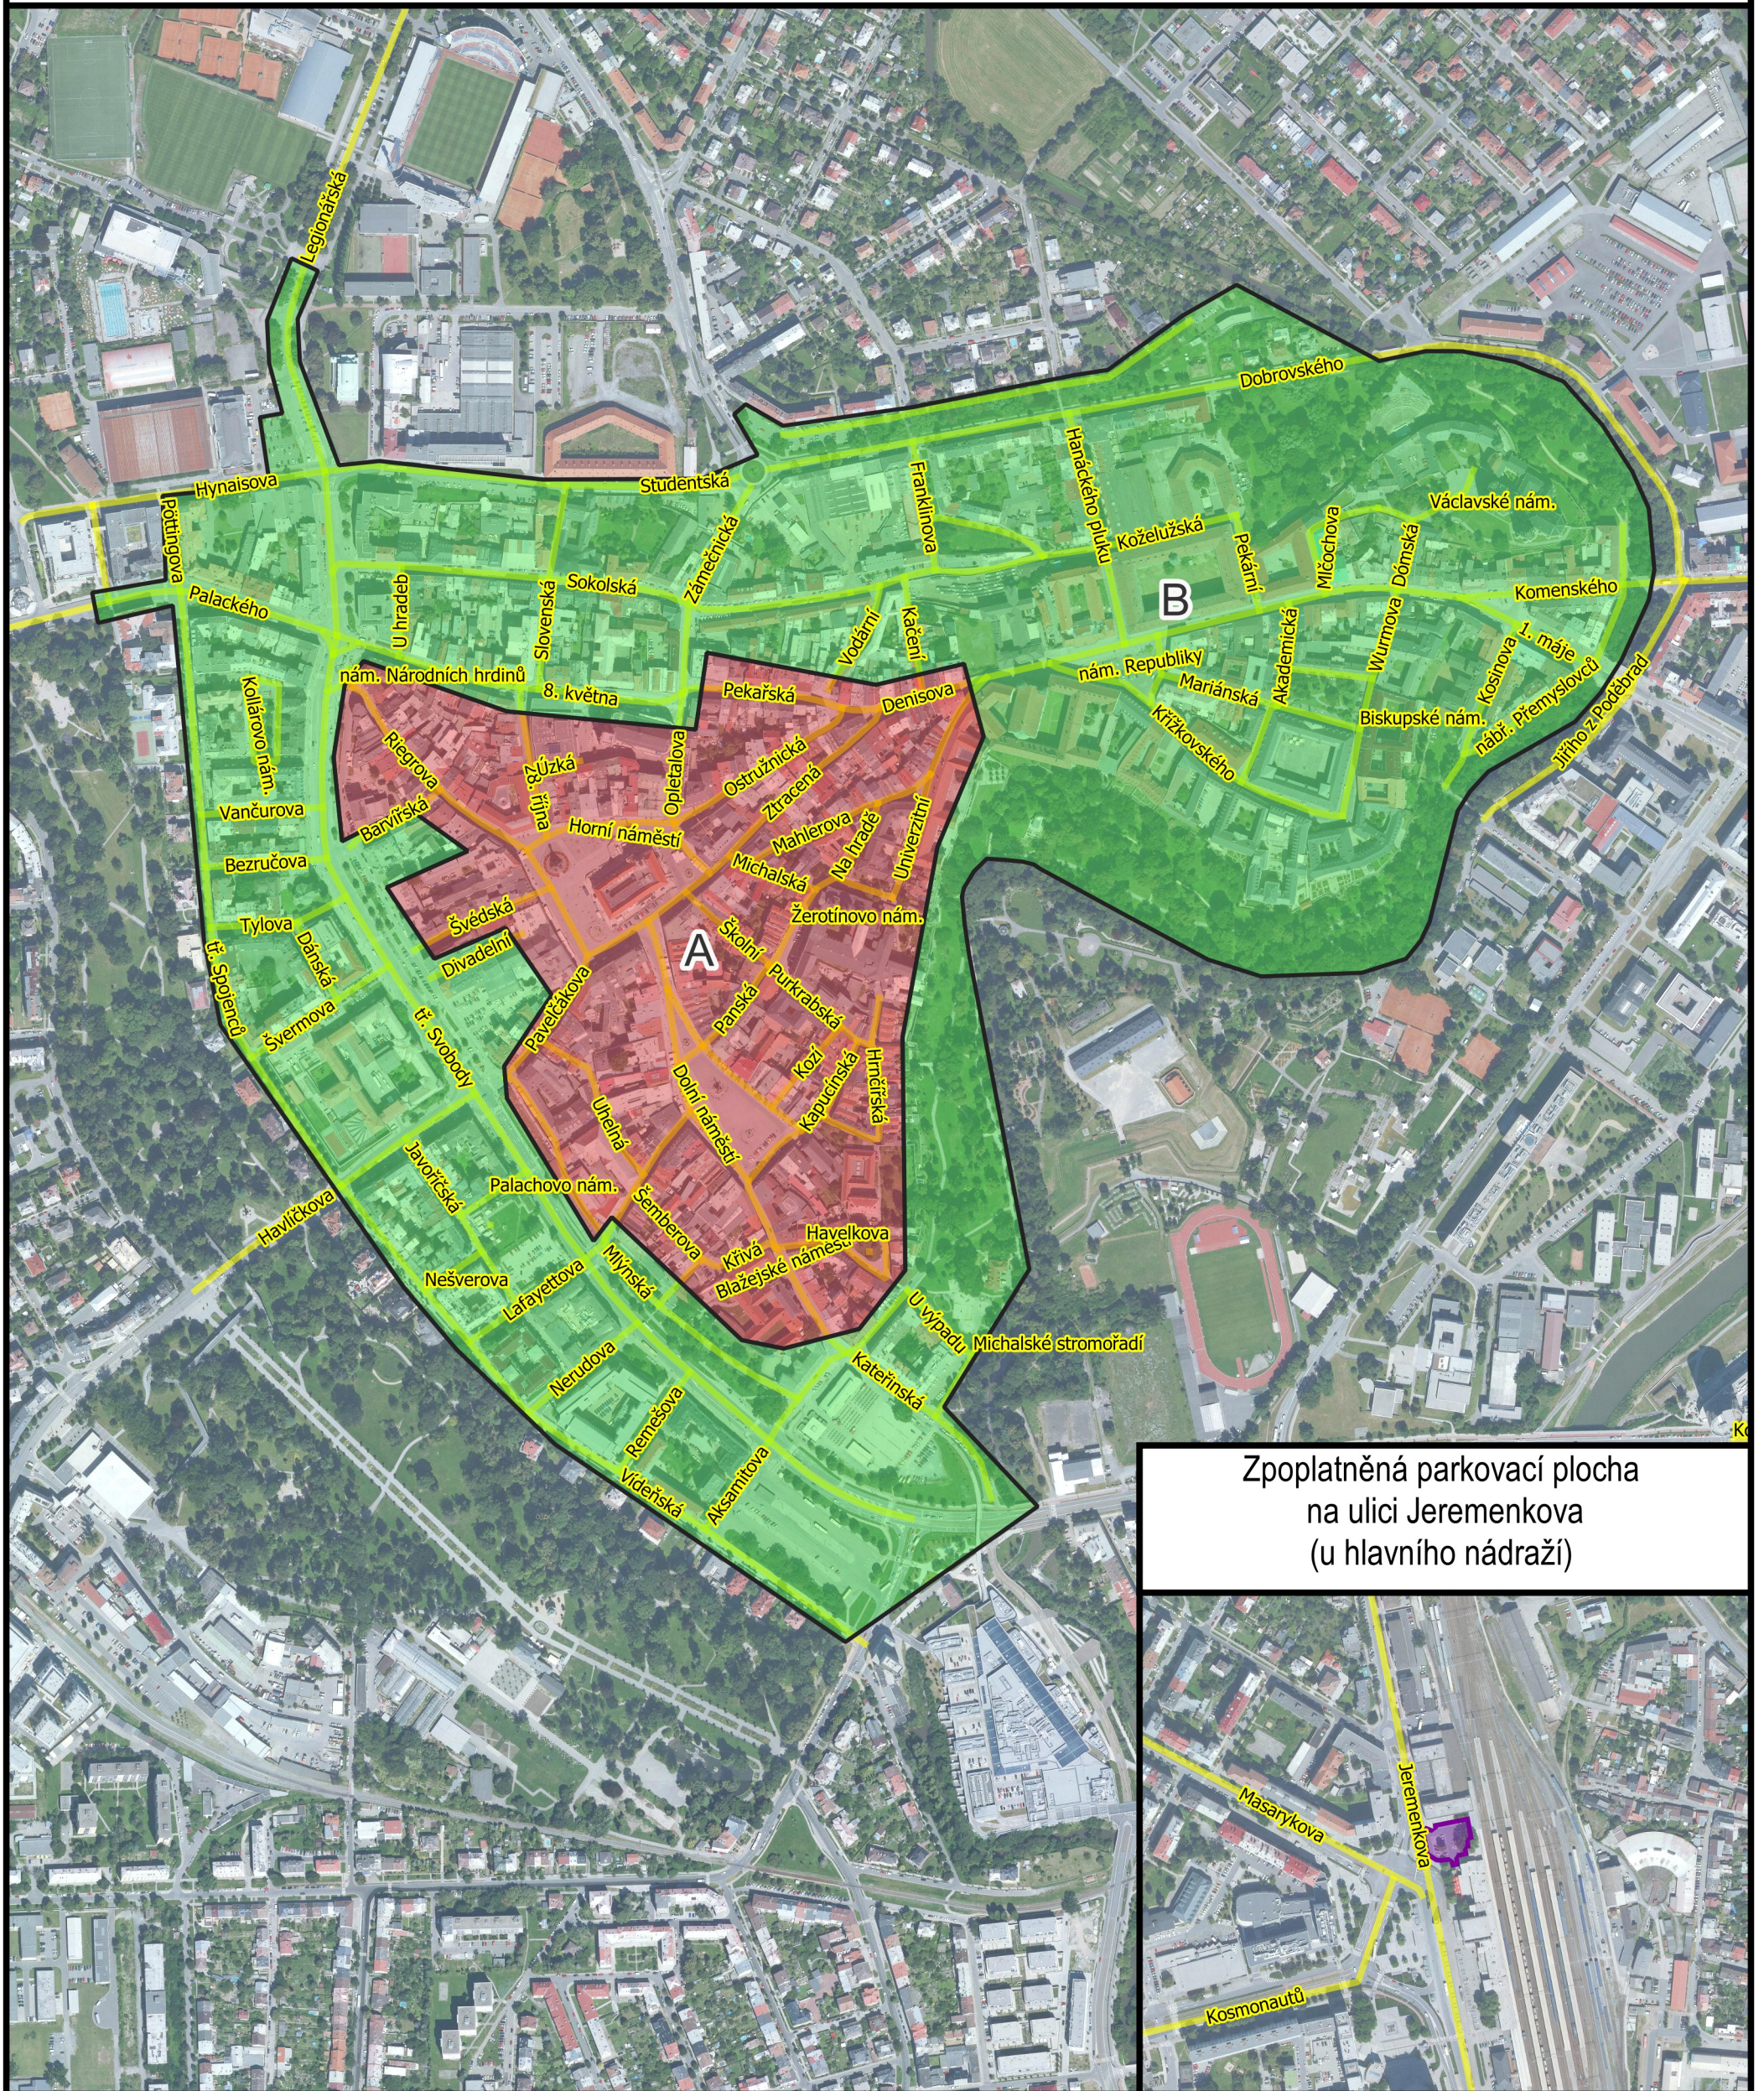

Zóny placeného parkování a zpoplatněné parkovací plochy v Olomouci

Zpoplatněná parkovací plocha
na ulici Jeremenkova
(u hlavního nádraží)

Zóna placeného parkování

A - pěší zóna

B - historické centrum

Zpoplatněné parkovací plochy