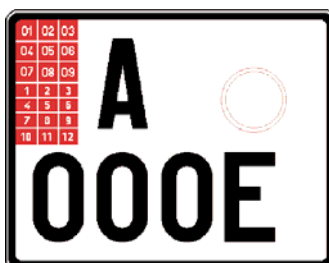

rozměr 200 x 160 mm