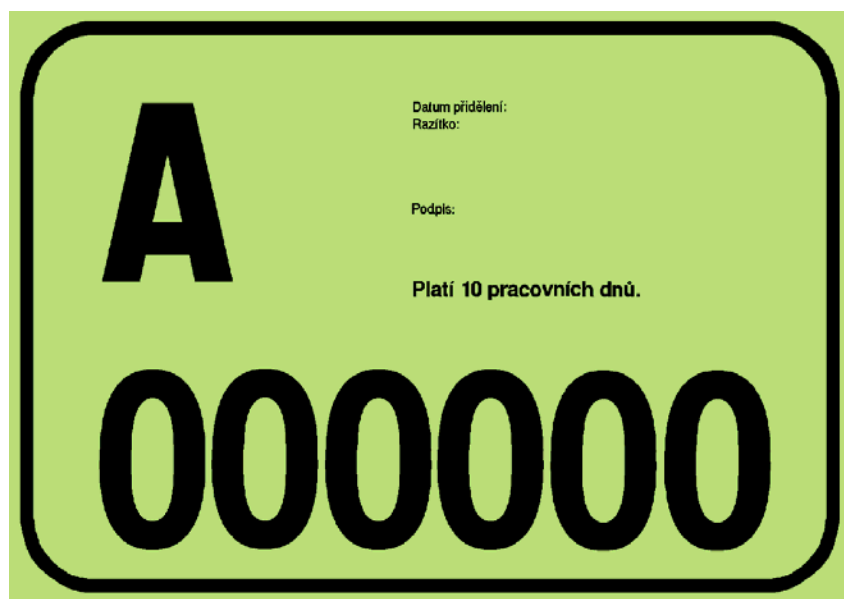

#### 4. Tabulky registračních značek pro zvláštní motorová vozidla

rozměr 520 x 110 mm

rozměr 280 x 200 mm

rozměr 200 x 160 mm

#### Zvláštní registrační značky

1. Registrační značka určená pro jednorázové využití s omezenou platností (papírová)

rozměr 210 x 145 mm

2. Tabulky s registrační značkou pro historická vozidla

rozměr 520 x 110 mm