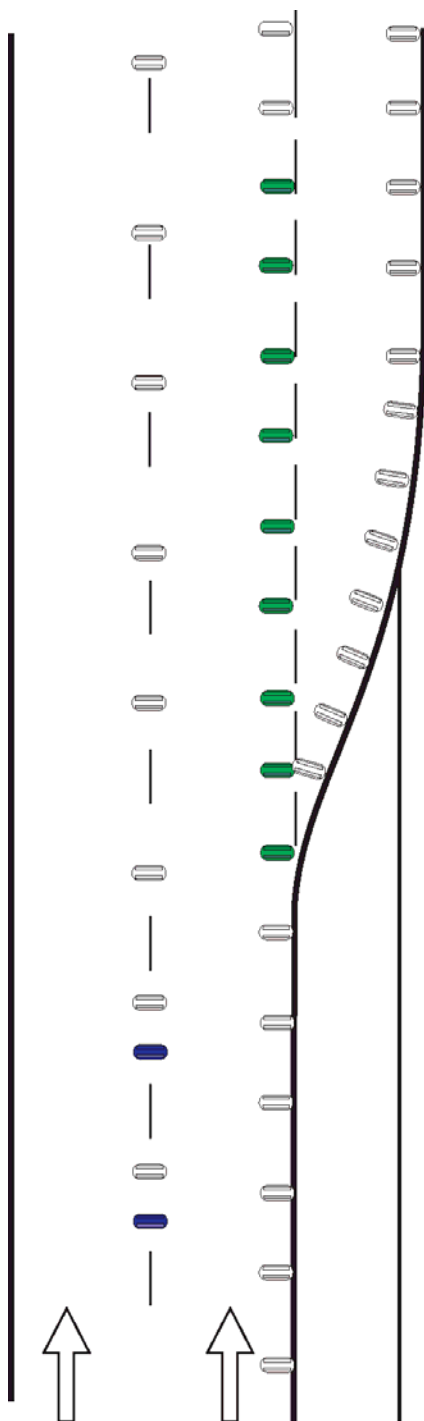

DOPRAVNÍ ZAŘÍZENÍ

Z 1
Dopravní kužel

Z 2
Zábrana pro označení uzavírky

Z 3
Vodící tabule

Z 4a
Směrovací
deska
levá

Z 4b
Směrovací
deska
pravá

Z 4c
Směrovací
deska
středová

Z 5a
Vodící deska
levá

Z 5b
Vodící deska
pravá

Z 5c
Vodící deska
středová

Z 6a
Velká
zvýrazňující
deska

Z 6b
Malá
zvýrazňující
deska

Z 7
Pojízdná uzavírková
tabule

Z 8a
Zastavovací terč
(pro policisty)

Z 8a
Zastavovací terč
(pro jiné osoby)

Z 8c
Směrovka

Z 9
Žluté a černé pruhy

Z 11a
Směrový
sloupek

Z 11b
Směrový
sloupek

Z 11c
Směrový
sloupek

Z 11d
Směrový
sloupek

Z 12
Příčný práh

Z 10
Dopravní knoflíky