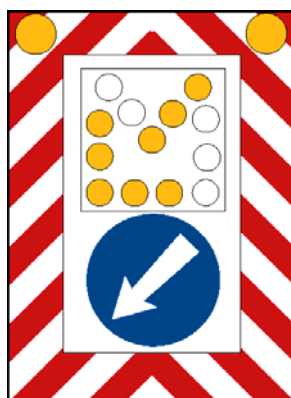

DOPRAVNÍ ZAŘÍZENÍ

Z 1
Dopravní kužel

Z 2
Zábrana pro označení uzavírky

Z 3
Vodící tabule

Z 4a
Směrovací
deska
levá

Z 4b
Směrovací
deska
pravá

Z 4c
Směrovací
deska
středová

Z 5a
Vodící deska
levá

Z 5b
Vodící deska
pravá

Z 5c
Vodící deska
středová

Z 6a
Velká
zvýrazňující
deska

Z 6b
Malá
zvýrazňující
deska

Z 7
Pojízdná uzavírková
tabule

Z 8a
Zastavovací terč
(pro policisty)

Z 8a
Zastavovací terč
(pro jiné osoby)

Z 8c
Směrovka

Z 9
Žluté a černé pruhy

Z 11a
Směrový
sloupek

Z 11b
Směrový
sloupek

Z 11c
Směrový
sloupek

Z 11d
Směrový
sloupek

Z 12
Příčný práh

Z 10
Dopravní knoflíky