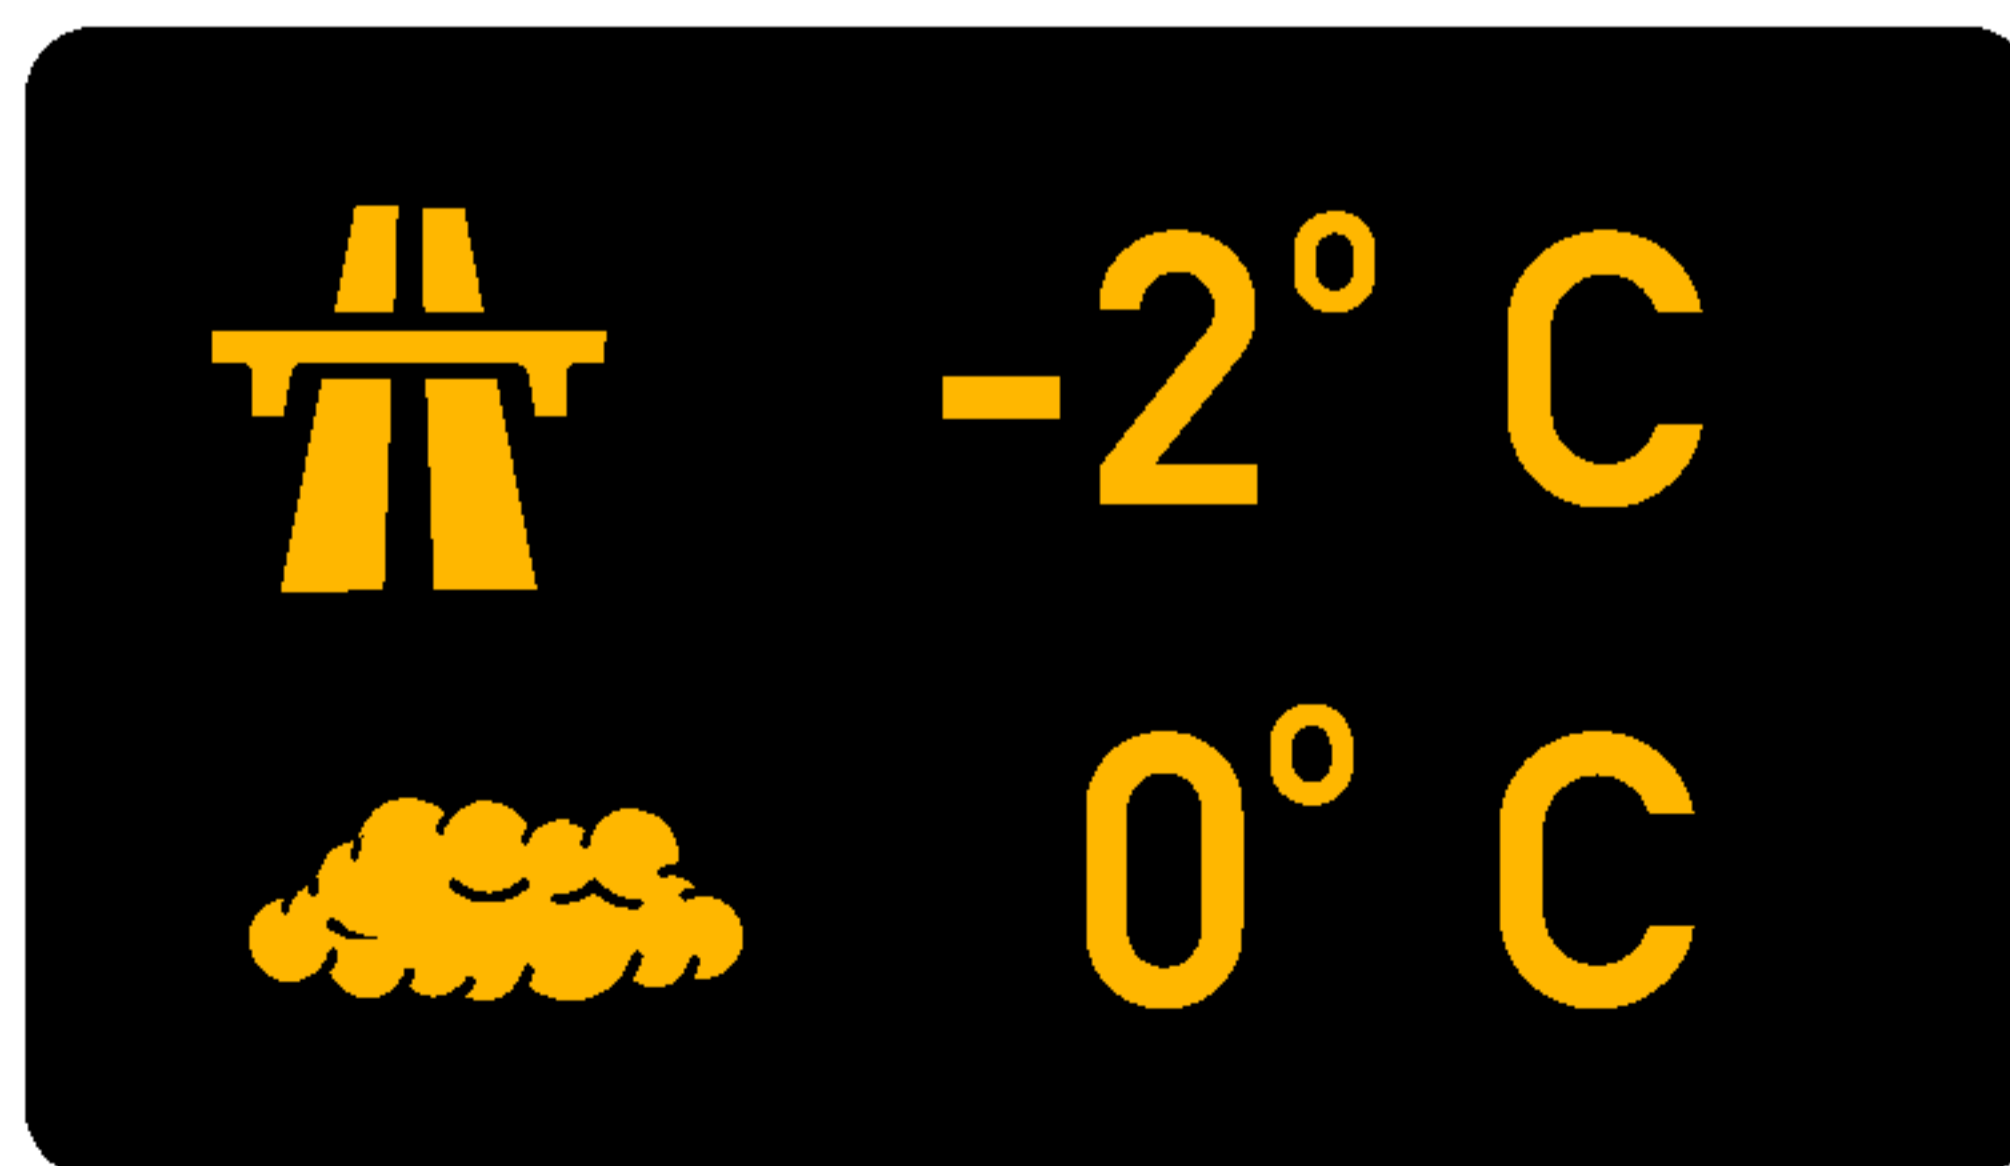

ZAŘÍZENÍ PRO PROVOZNÍ INFORMACE

I 1
Nápisy

I 2
Obsaditelnost
parkoviště

I 3
Teploměr