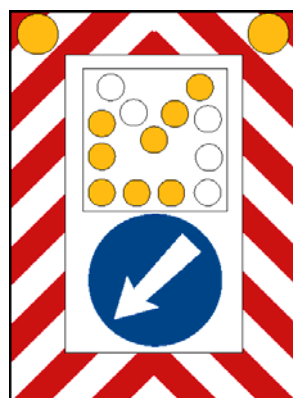

DOPRAVNÍ ZAŘÍZENÍ

Z 1
Dopravní kužel

Z 2
Zábrana pro označení uzavírky

Z 3
Vodící tabule

Z 4a
Směrovací deska levá

Z 4b
Směrovací deska pravá

Z 4c
Směrovací deska středová

Z 5a
Vodící deska levá

Z 5b
Vodící deska pravá

Z 5c
Vodící deska středová

Z 5d
Vodící deska středová

Z 6a
Velká
Zvýrazňující deska

Z 6b
Malá
Zvýrazňující deska

Z 7
Pojízdná uzavírková tabule

Z 8a
Zastavovací terč (pro policisty)

Z 8a
Zastavovací terč (pro jiné osoby)

Z 8c
Směrovka

Z 9
Žluté a černé pruhy

Z 11a
Směrový
sloupek

Z 11b
Směrový
sloupek

Z 11c
Směrový
sloupek

Z 11d
Směrový
sloupek

Z 12
Příčný práh

Z 10
Dopravní knoflíky