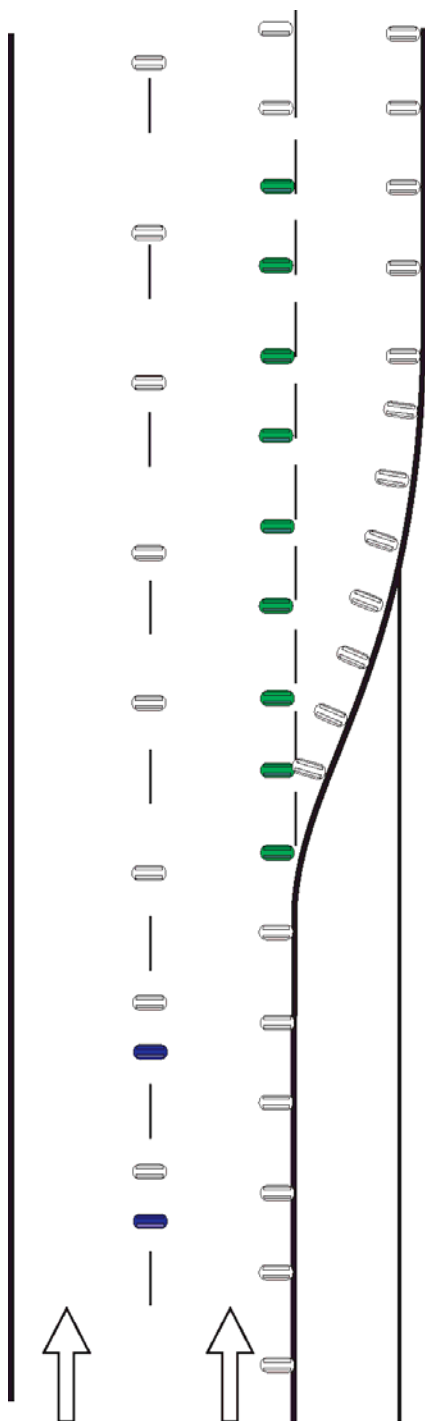

DOPRAVNÍ ZAŘÍZENÍ

Z 1
Dopravní kužel

Z 2
Zábrana pro označení uzavírky

Z 3
Vodící tabule

Z 4a
Směrovací deska levá

Z 4b
Směrovací deska pravá

Z 4c
Směrovací deska středová

Z 5a
Vodící deska levá

Z 5b
Vodící deska pravá

Z 5c
Vodící deska středová

Z 5d
Vodící deska středová

Z 6a
Velká
Zvýrazňující deska

Z 6b
Malá
Zvýrazňující deska

Z 7
Pojízdná uzavírková tabule

Z 8a
Zastavovací terč (pro policisty)

Z 8a
Zastavovací terč (pro jiné osoby)

Z 8c
Směrovka

Z 9
Žluté a černé pruhy

Z 11a
Směrový
sloupek

Z 11b
Směrový
sloupek

Z 11c
Směrový
sloupek

Z 11d
Směrový
sloupek

Z 12
Příčný práh

Z 10
Dopravní knoflíky