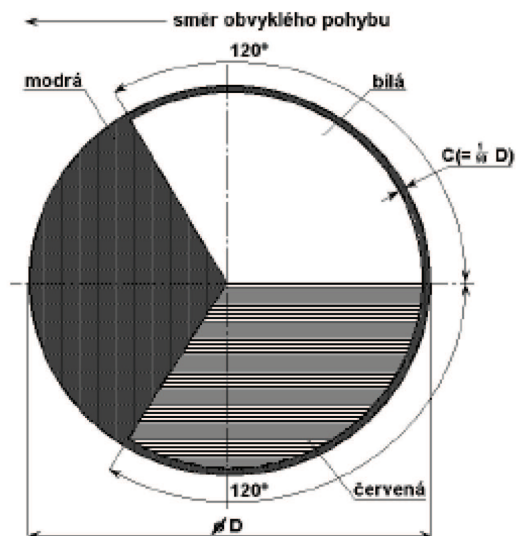

## Vyobrazení národního rozlišovacího znaku

Národní rozlišovací znak  
v barevném provedení

Národní rozlišovací znak v barevném provedení  
na zeleném podkladu

Provedení národního rozlišovacího znaku

Barevnost provedení dle vzorníku barevných odstínů ČSN 67 3067

Barva	Odstín
bílá	1000
modrá	4550
červená	8140

Národní rozlišovací znak  
v nebarevném provedení

Národní rozlišovací znak šedý  
na tmavošedém podkladu

Národní rozlišovací znak šedý  
na světlešedém podkladu