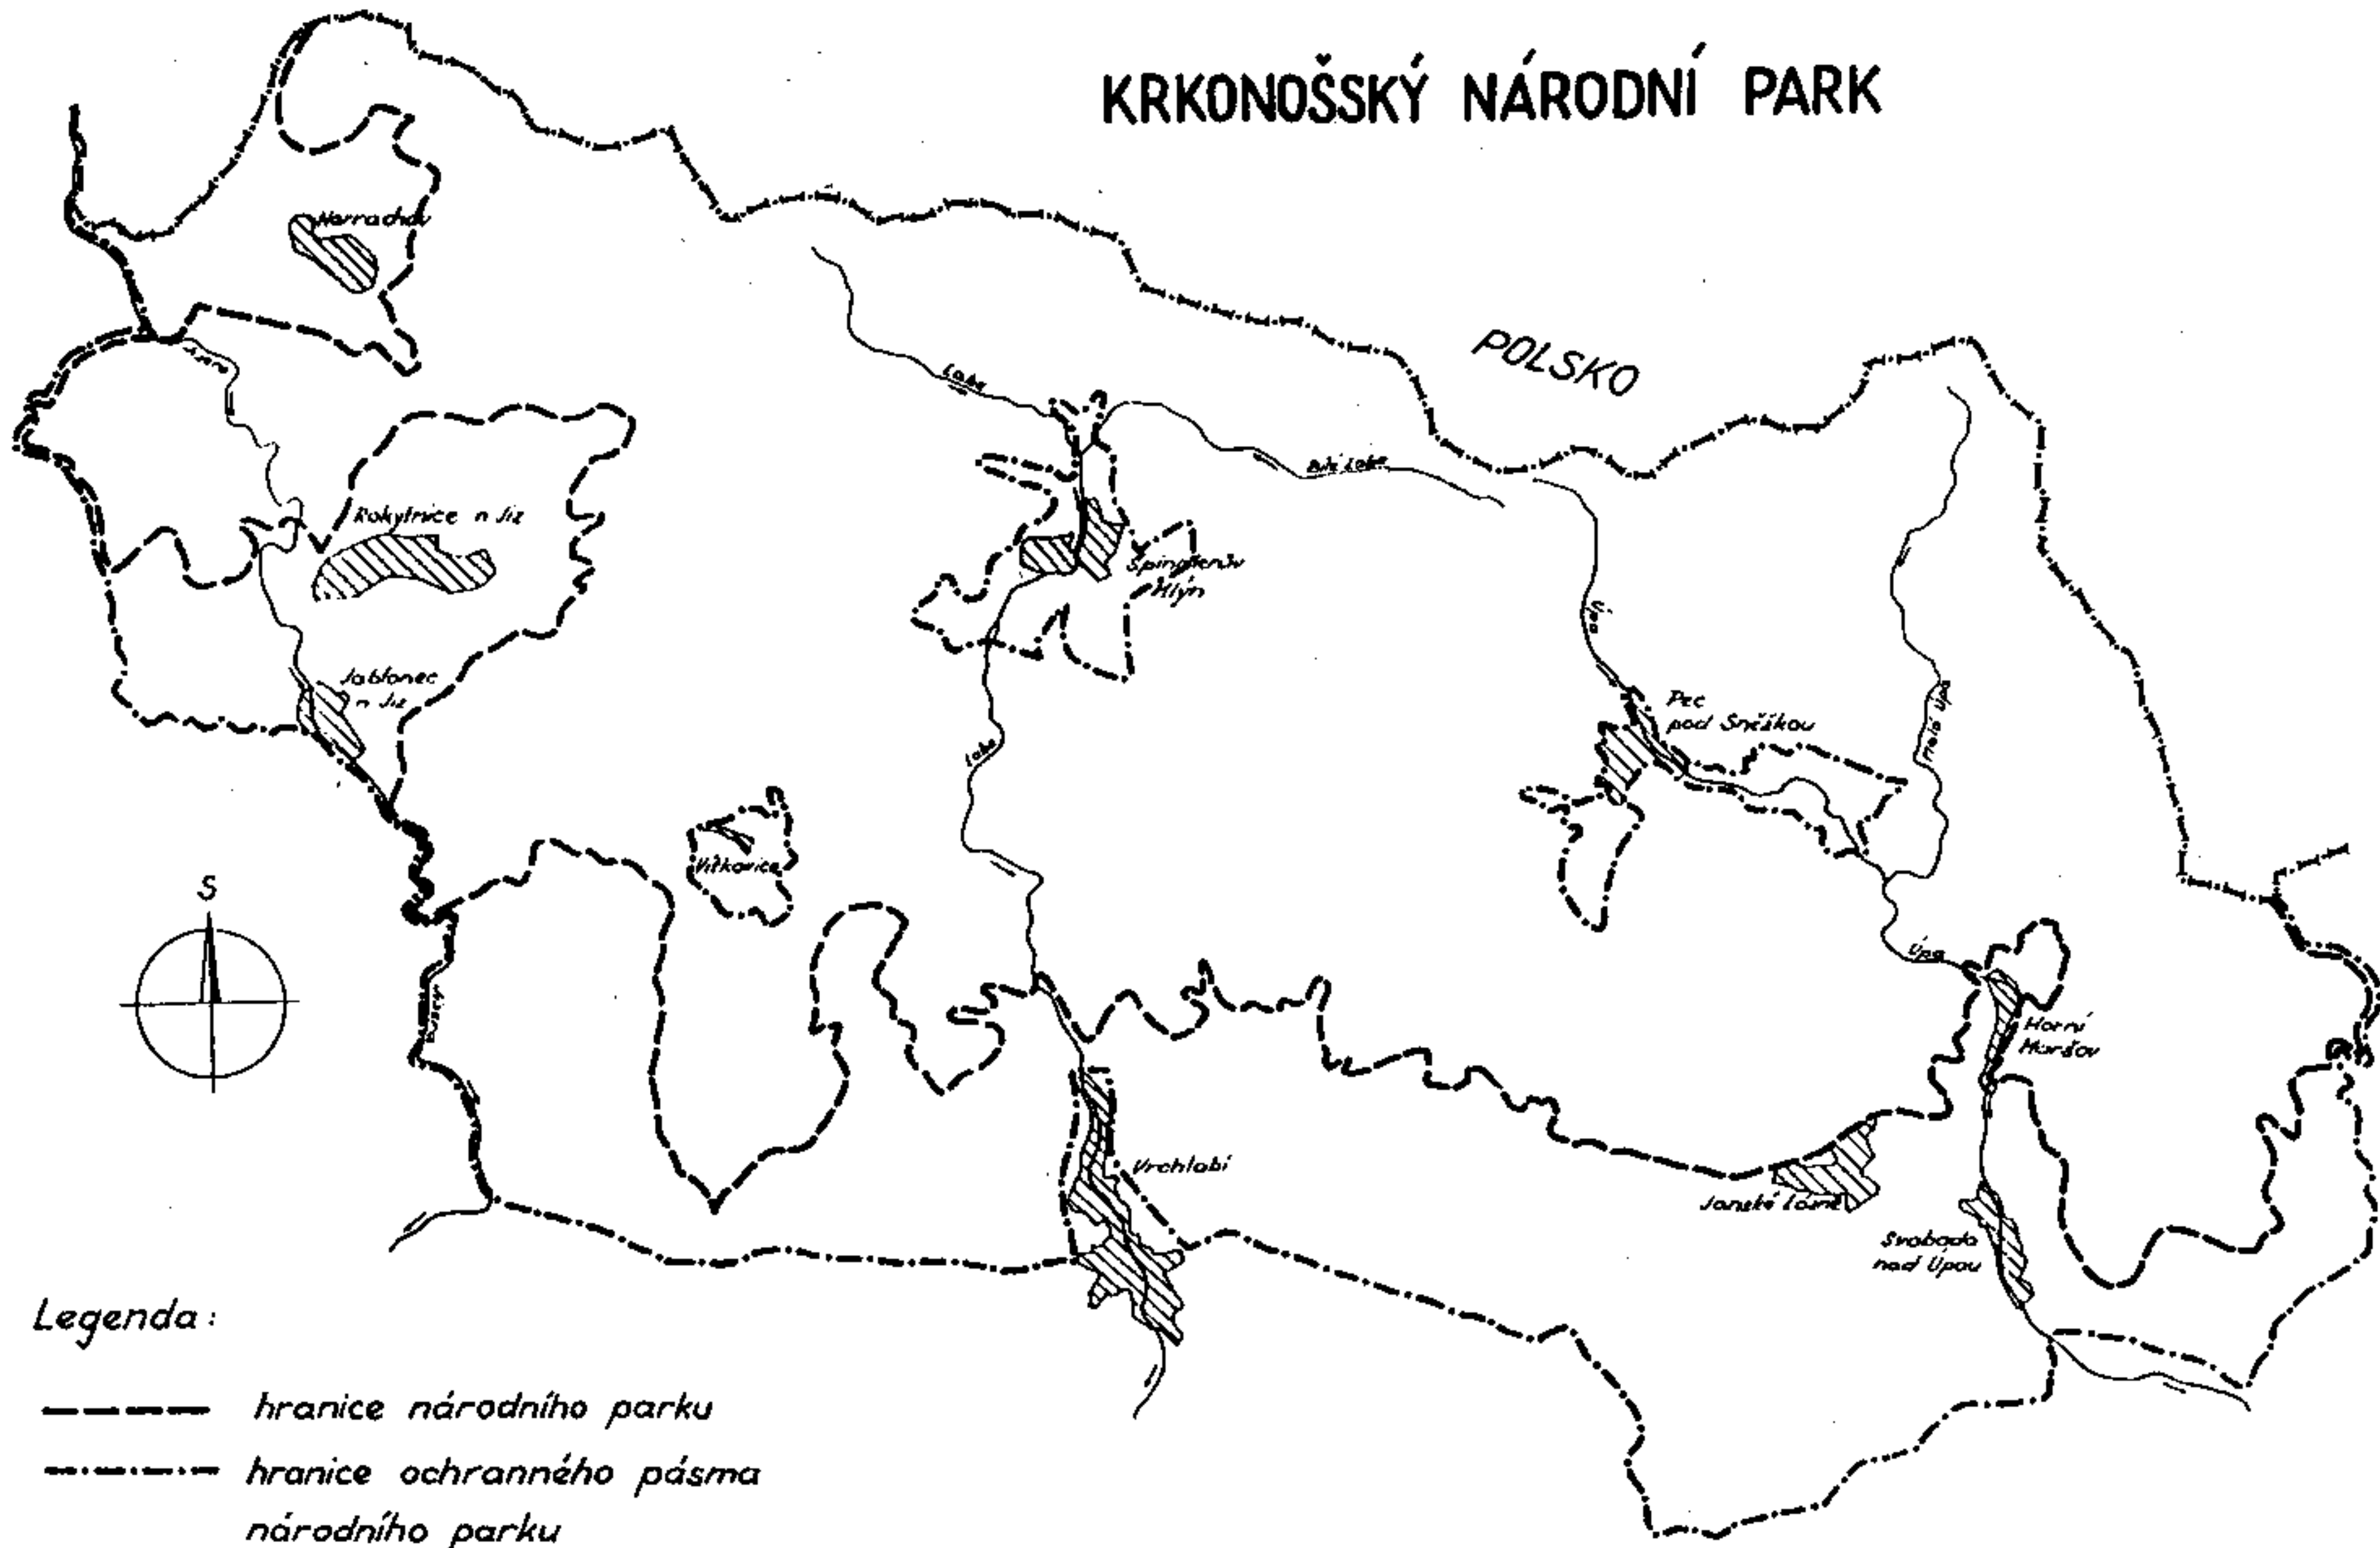

KRKONOŠSKÝ NÁRODNÍ PARK

Legenda:

- hranice národního parku
- - - - - hranice ochranného pásma národního parku

1000 m
0 1 2 3 4 5 km