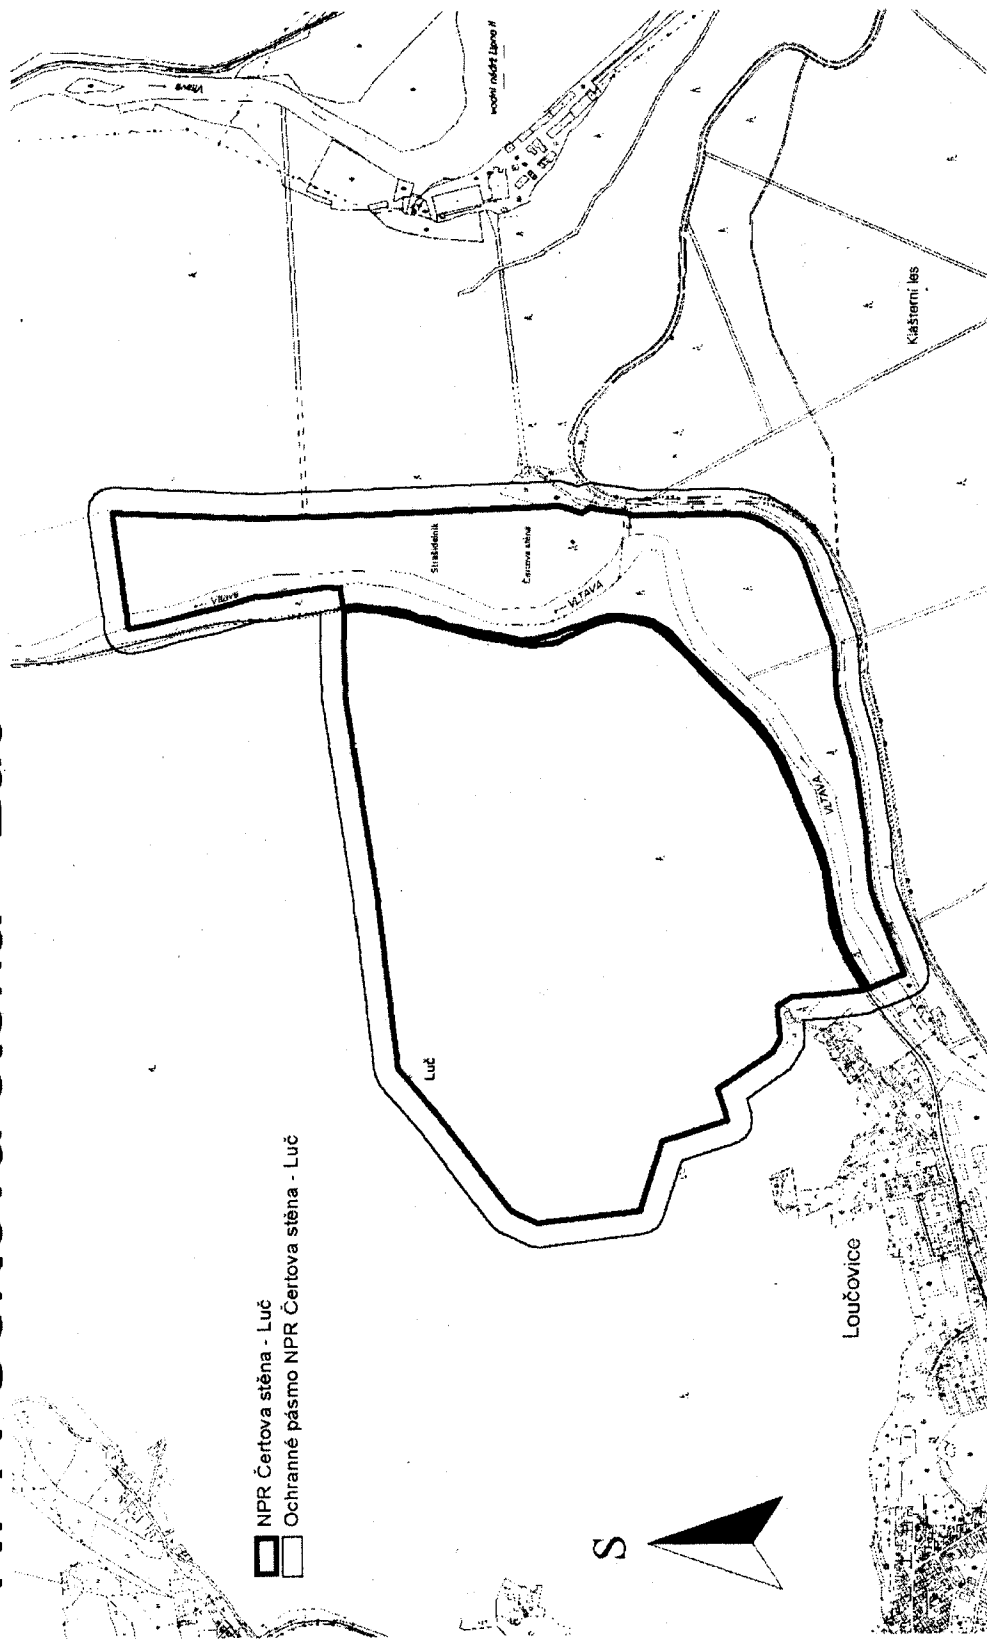

NPR Čertova stěna - Luč

-  NPR Čertova stěna - Luč
-  Ochranné pásmo NPR Čertova stěna - Luč

0.9

0

0.9

1.8 kilometry