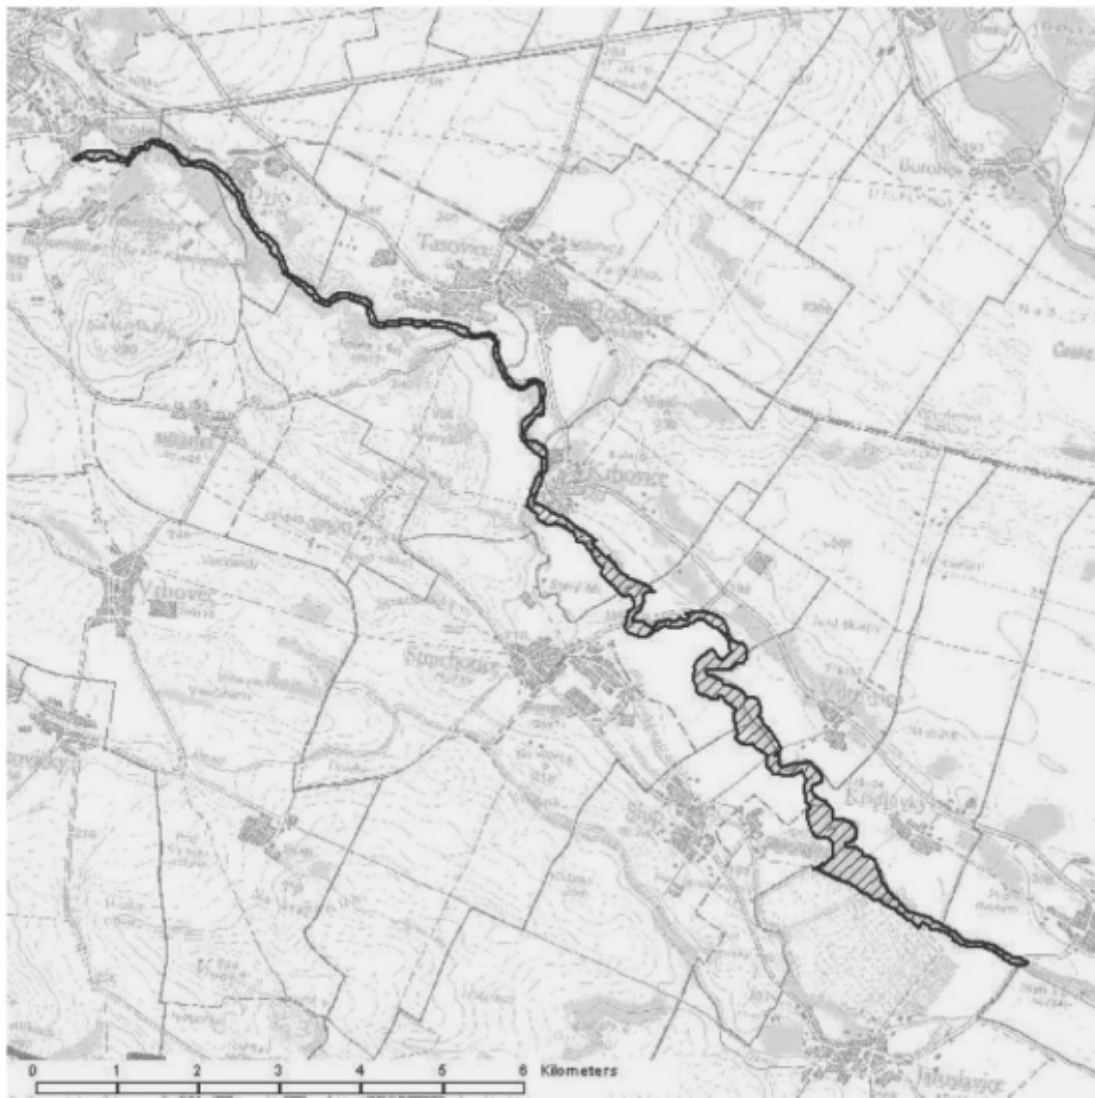

3260 Nížinné až horské vodní toky s vegetací svazů *Ramunculion fluitantis* a *Callitricho-Batrachion*

6430 Vlhkomilná vysokobylinná lemová společenstva nížin a horského až alpínského stupně

**Druhy:** (symbol \* označuje prioritní druhy)

hlínatka rohatá (*Ophiogomphus cecilia*)

**Kraj:** Jihomoravský kraj

**Katastrální území:** Dobšice u Znojma, Dyje, Hodonice, Hrádek u Znojma, Jaroslavice, Krkovice, Oleksovice, Slup, Strachotice Tasovice nad Dyjí, Valtrovice

### Mapa lokality CZ0624001

“