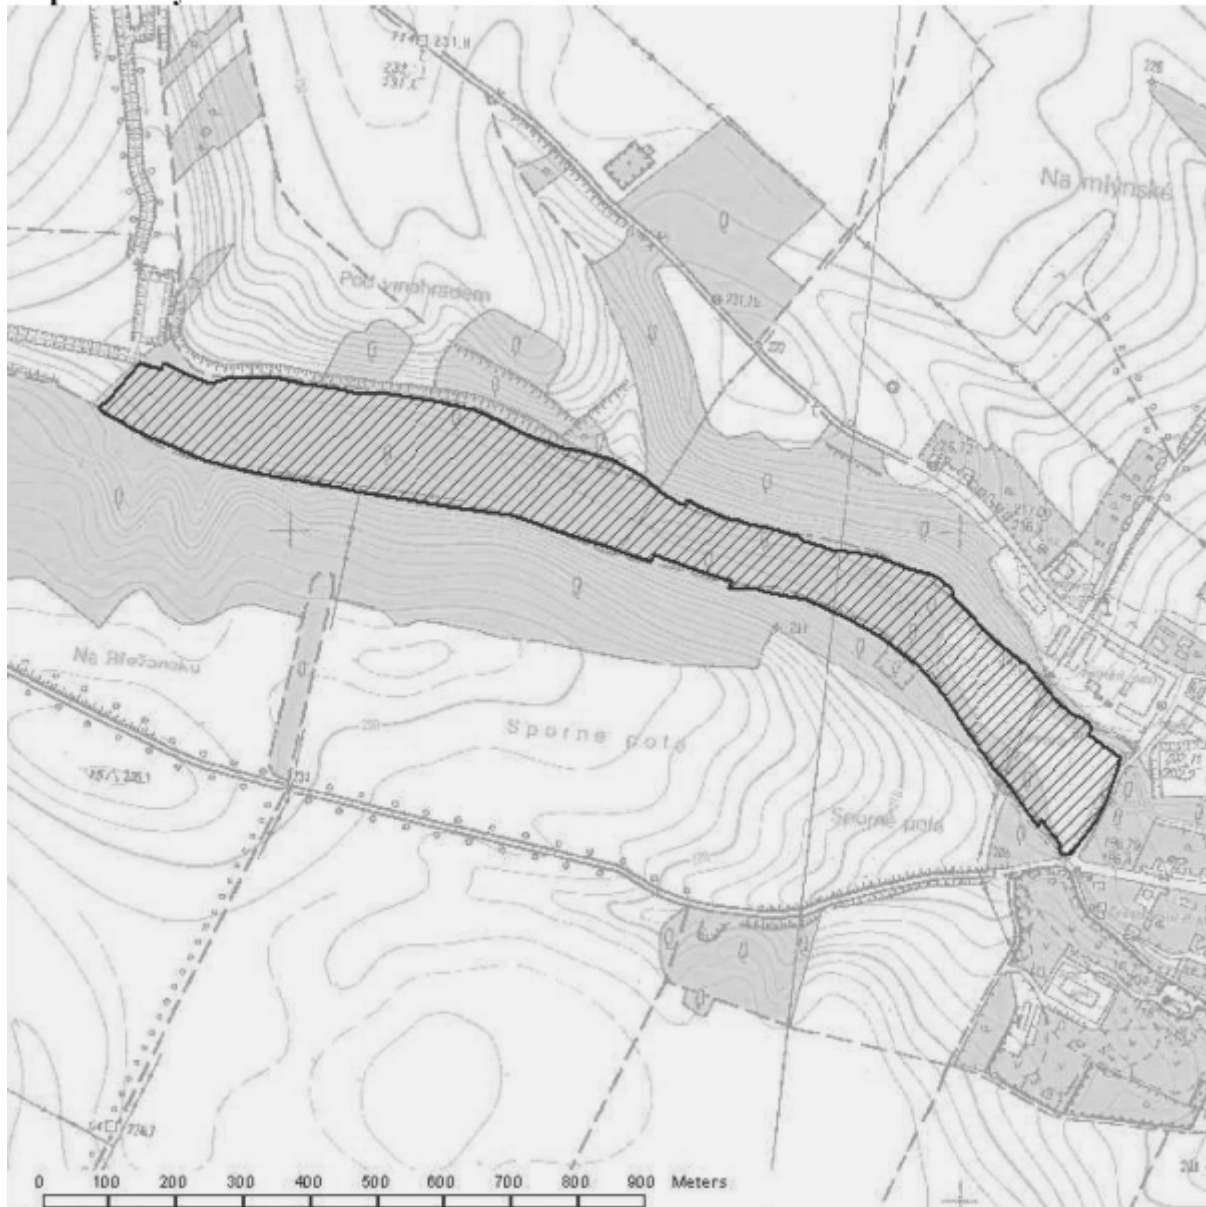

Evropsky významná lokalita Břežanka a Břežanský rybník

Kód lokality: CZ0623004

Biogeografická oblast: panonská

Rozloha lokality: 20,0124 ha

Navrhovaná kategorie zvláště chráněného území: PP

Typy přírodních stanovišť: (symbol * označuje prioritní typy přírodních stanovišť)

91E0* Smíšené jasanovo-olšové lužní lesy temperátní a boreální Evropy (*Alno-Padion*, *Alnion incanae*, *Salicin albae*)

Druhy: (symbol * označuje prioritní druhy)

vrkoč bažinný *Vertigo moulinsiana*)

Kraj: Jihomoravský

Katastrální území: Břežany u Znojma, Mackovice

Mapa lokality CZ0623004:

“