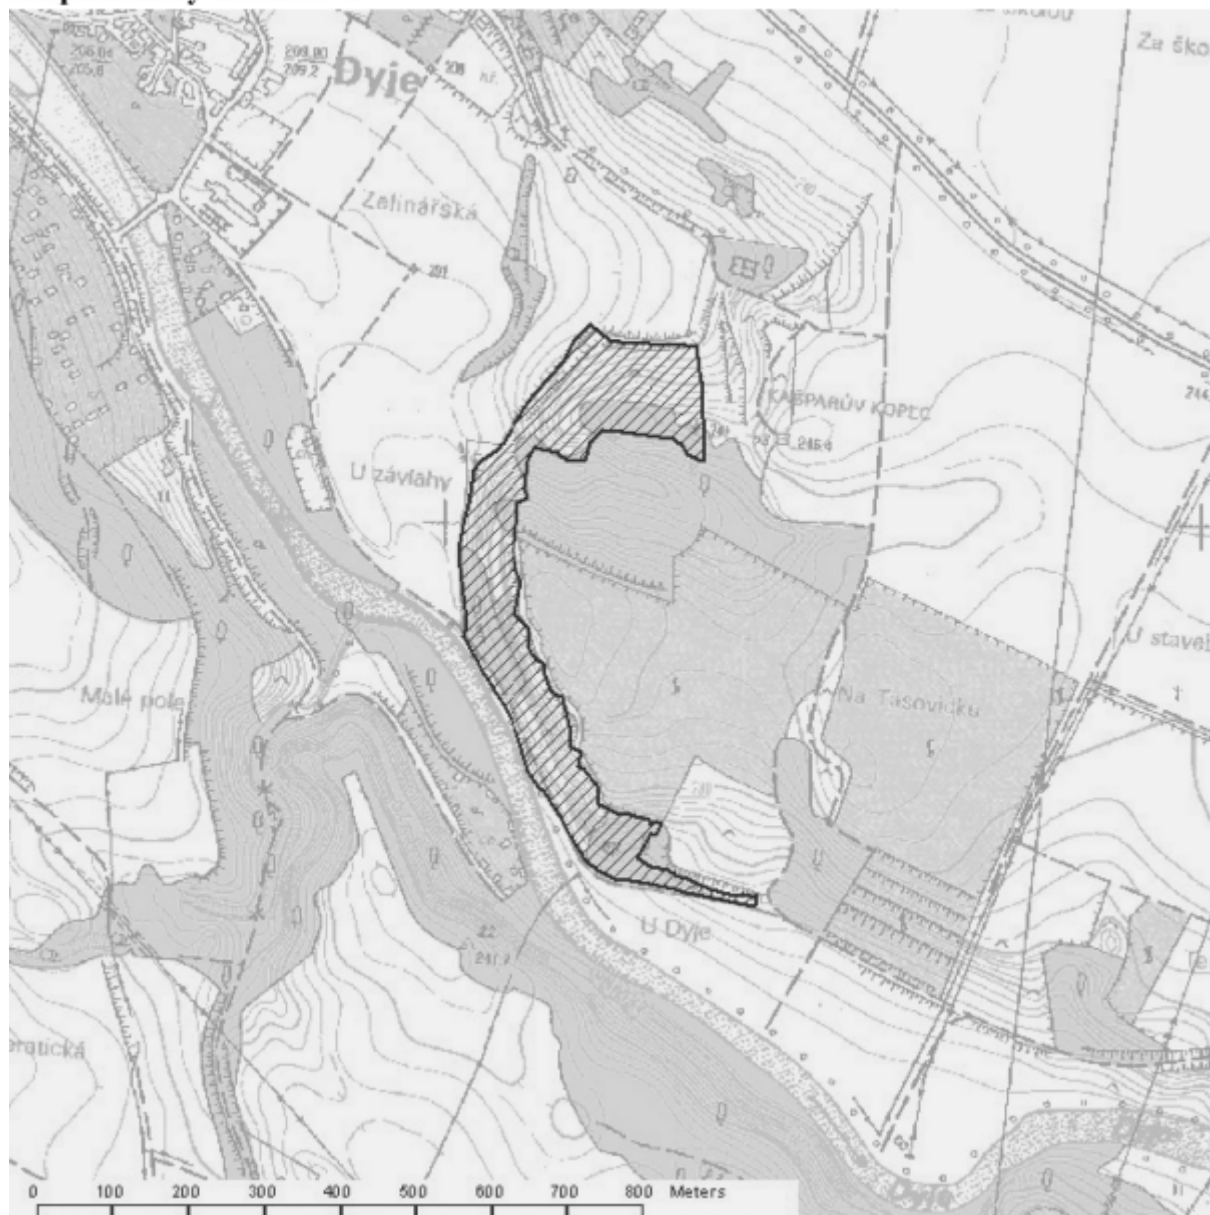

### Evropsky významná lokalita Dyjské svahy

**Kód lokality:** CZ0620003

**Biogeografická oblast:** panonská

**Rozloha lokality:** 7,5755 ha

**Navrhovaná kategorie zvláště chráněného území:** PP

**Typy přírodních stanovišť:** (symbol \* označuje prioritní typy přírodních stanovišť)  
6210 Polopřirozené suché trávníky a facie křovin na vápnitých podložích (*Festuco-Brometalia*)

#### Mapa lokality CZ0620003

“