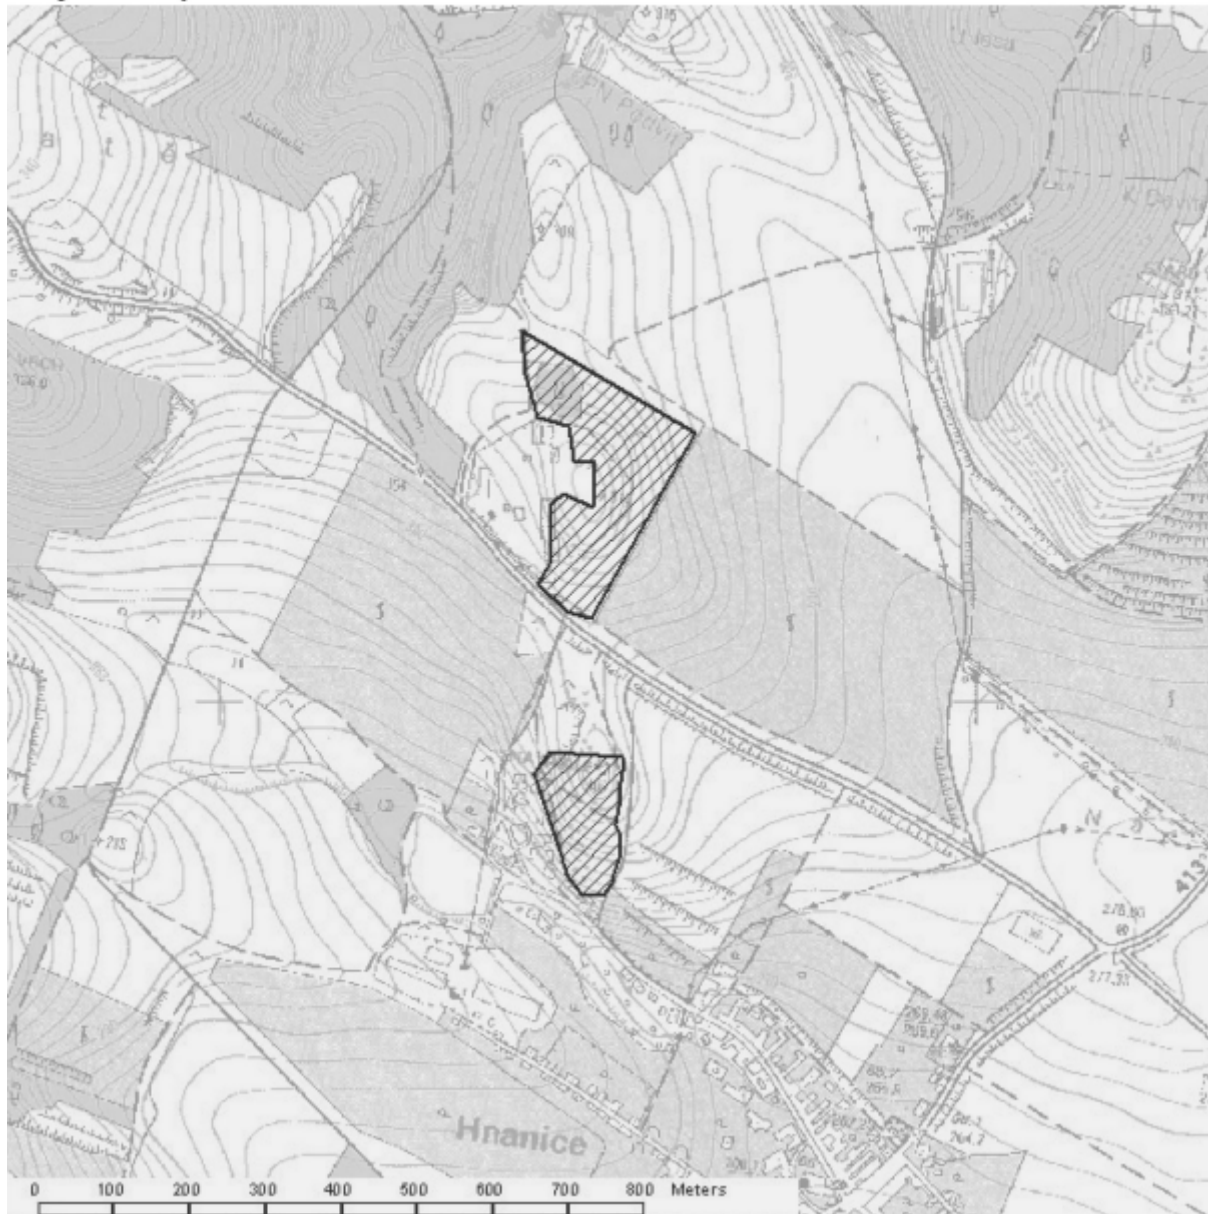

Evropsky významná lokalita Fládnitzské vřesoviště

Kód lokality: CZ0620004

Biogeografická oblast: panonská

Rozloha lokality: 5,5311 ha

Navrhovaná kategorie zvláště chráněného území: PP

Typy přírodních stanovišť: (symbol * označuje prioritní typy přírodních stanovišť)

4030 Evropská suchá vřesoviště

40A0* Kontinentální opadavé křoviny

6210* Polopřirozené suché trávníky a facie křovin na vápnatých podložích (*Festuco-Brometalia*), význačná naleziště vstavačovitých

Kraj: Jihomoravský kraj

Katastrální území: Hnanice

Mapa lokality CZ0620004

“