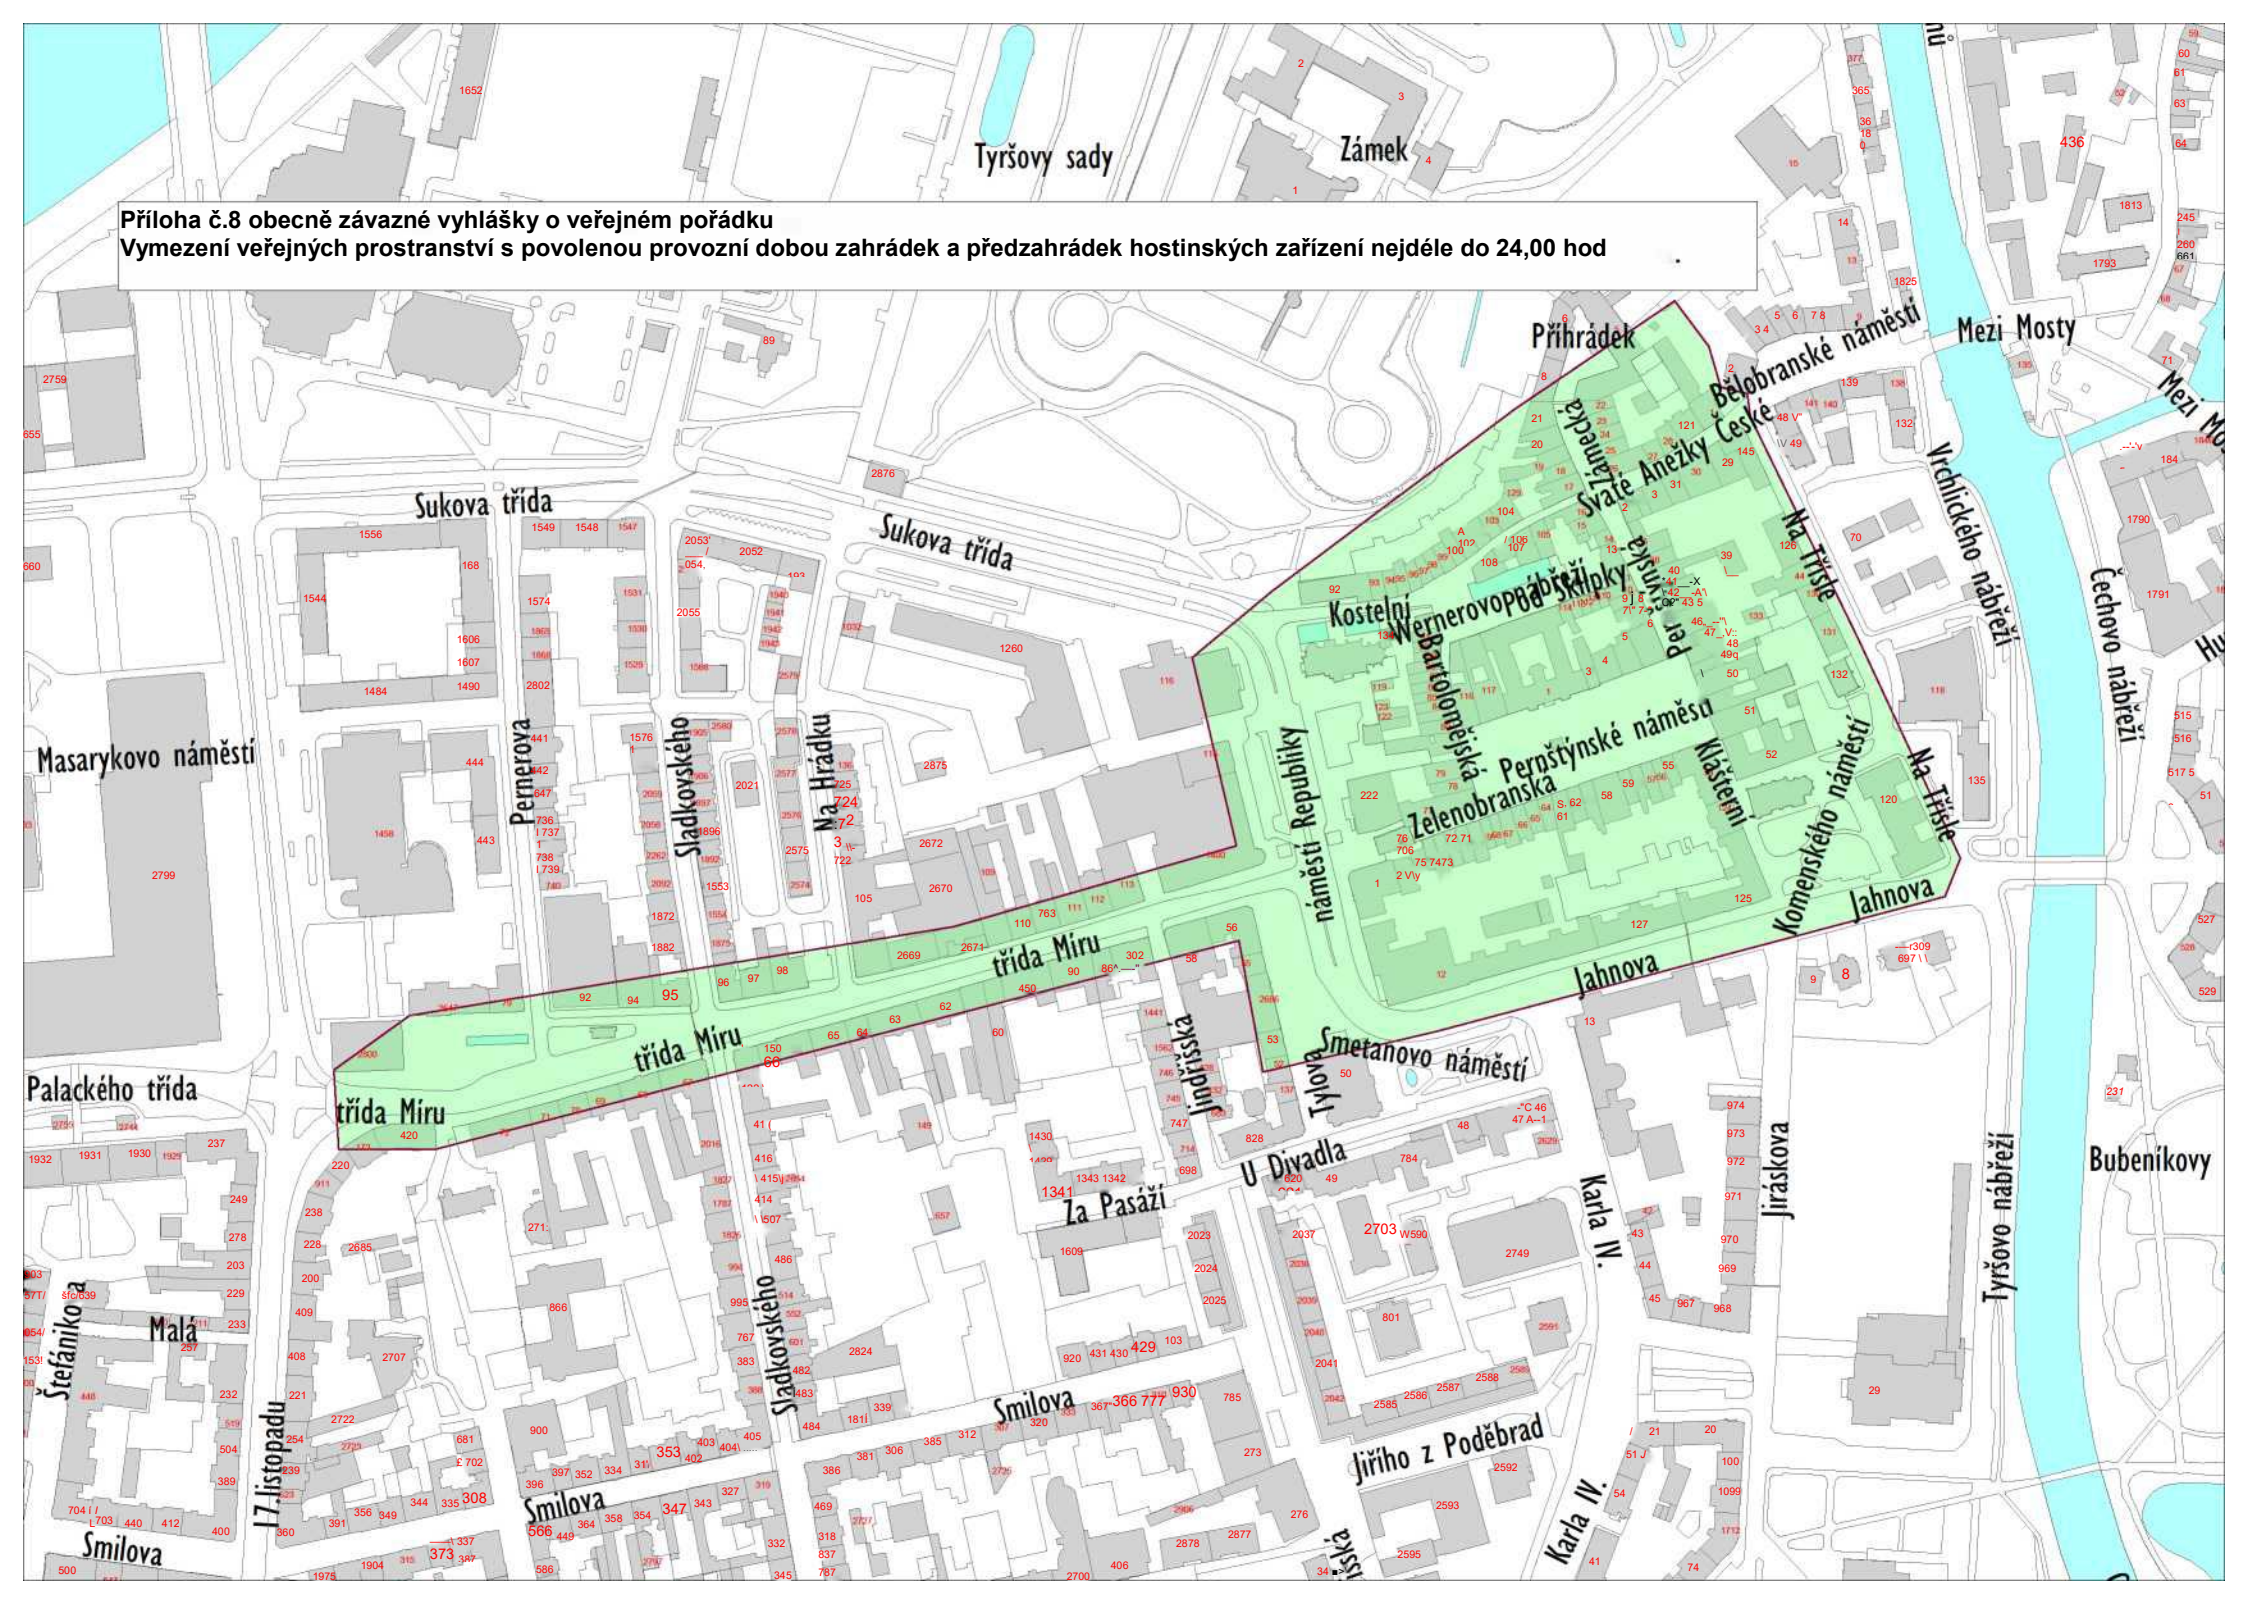

Tyršovy sady

Zámek

**Příloha č.8 obecně závazné vyhlášky o veřejném pořádku**

**Vymezení veřejných prostranství s povolenou provozní dobou zahrádek a předzahrádek hostinských zařízení nejdéle do 24,00 hod**

Sukova třída

Sukova třída

Příhrádek

Bábovanské náměstí

Mezi Mosty

Masarykovo náměstí

Pernerova

Sladkovského

Čechovo nábreží

Palackého třída

třída Miru

třída Miru

Smetanovo náměstí

Jahnova

Jahnova

Štefánikova

Malá

17 listopadu

Sladkovského

Smilova

Za Pasáží

Tylova

U Divadla

Karla IV.