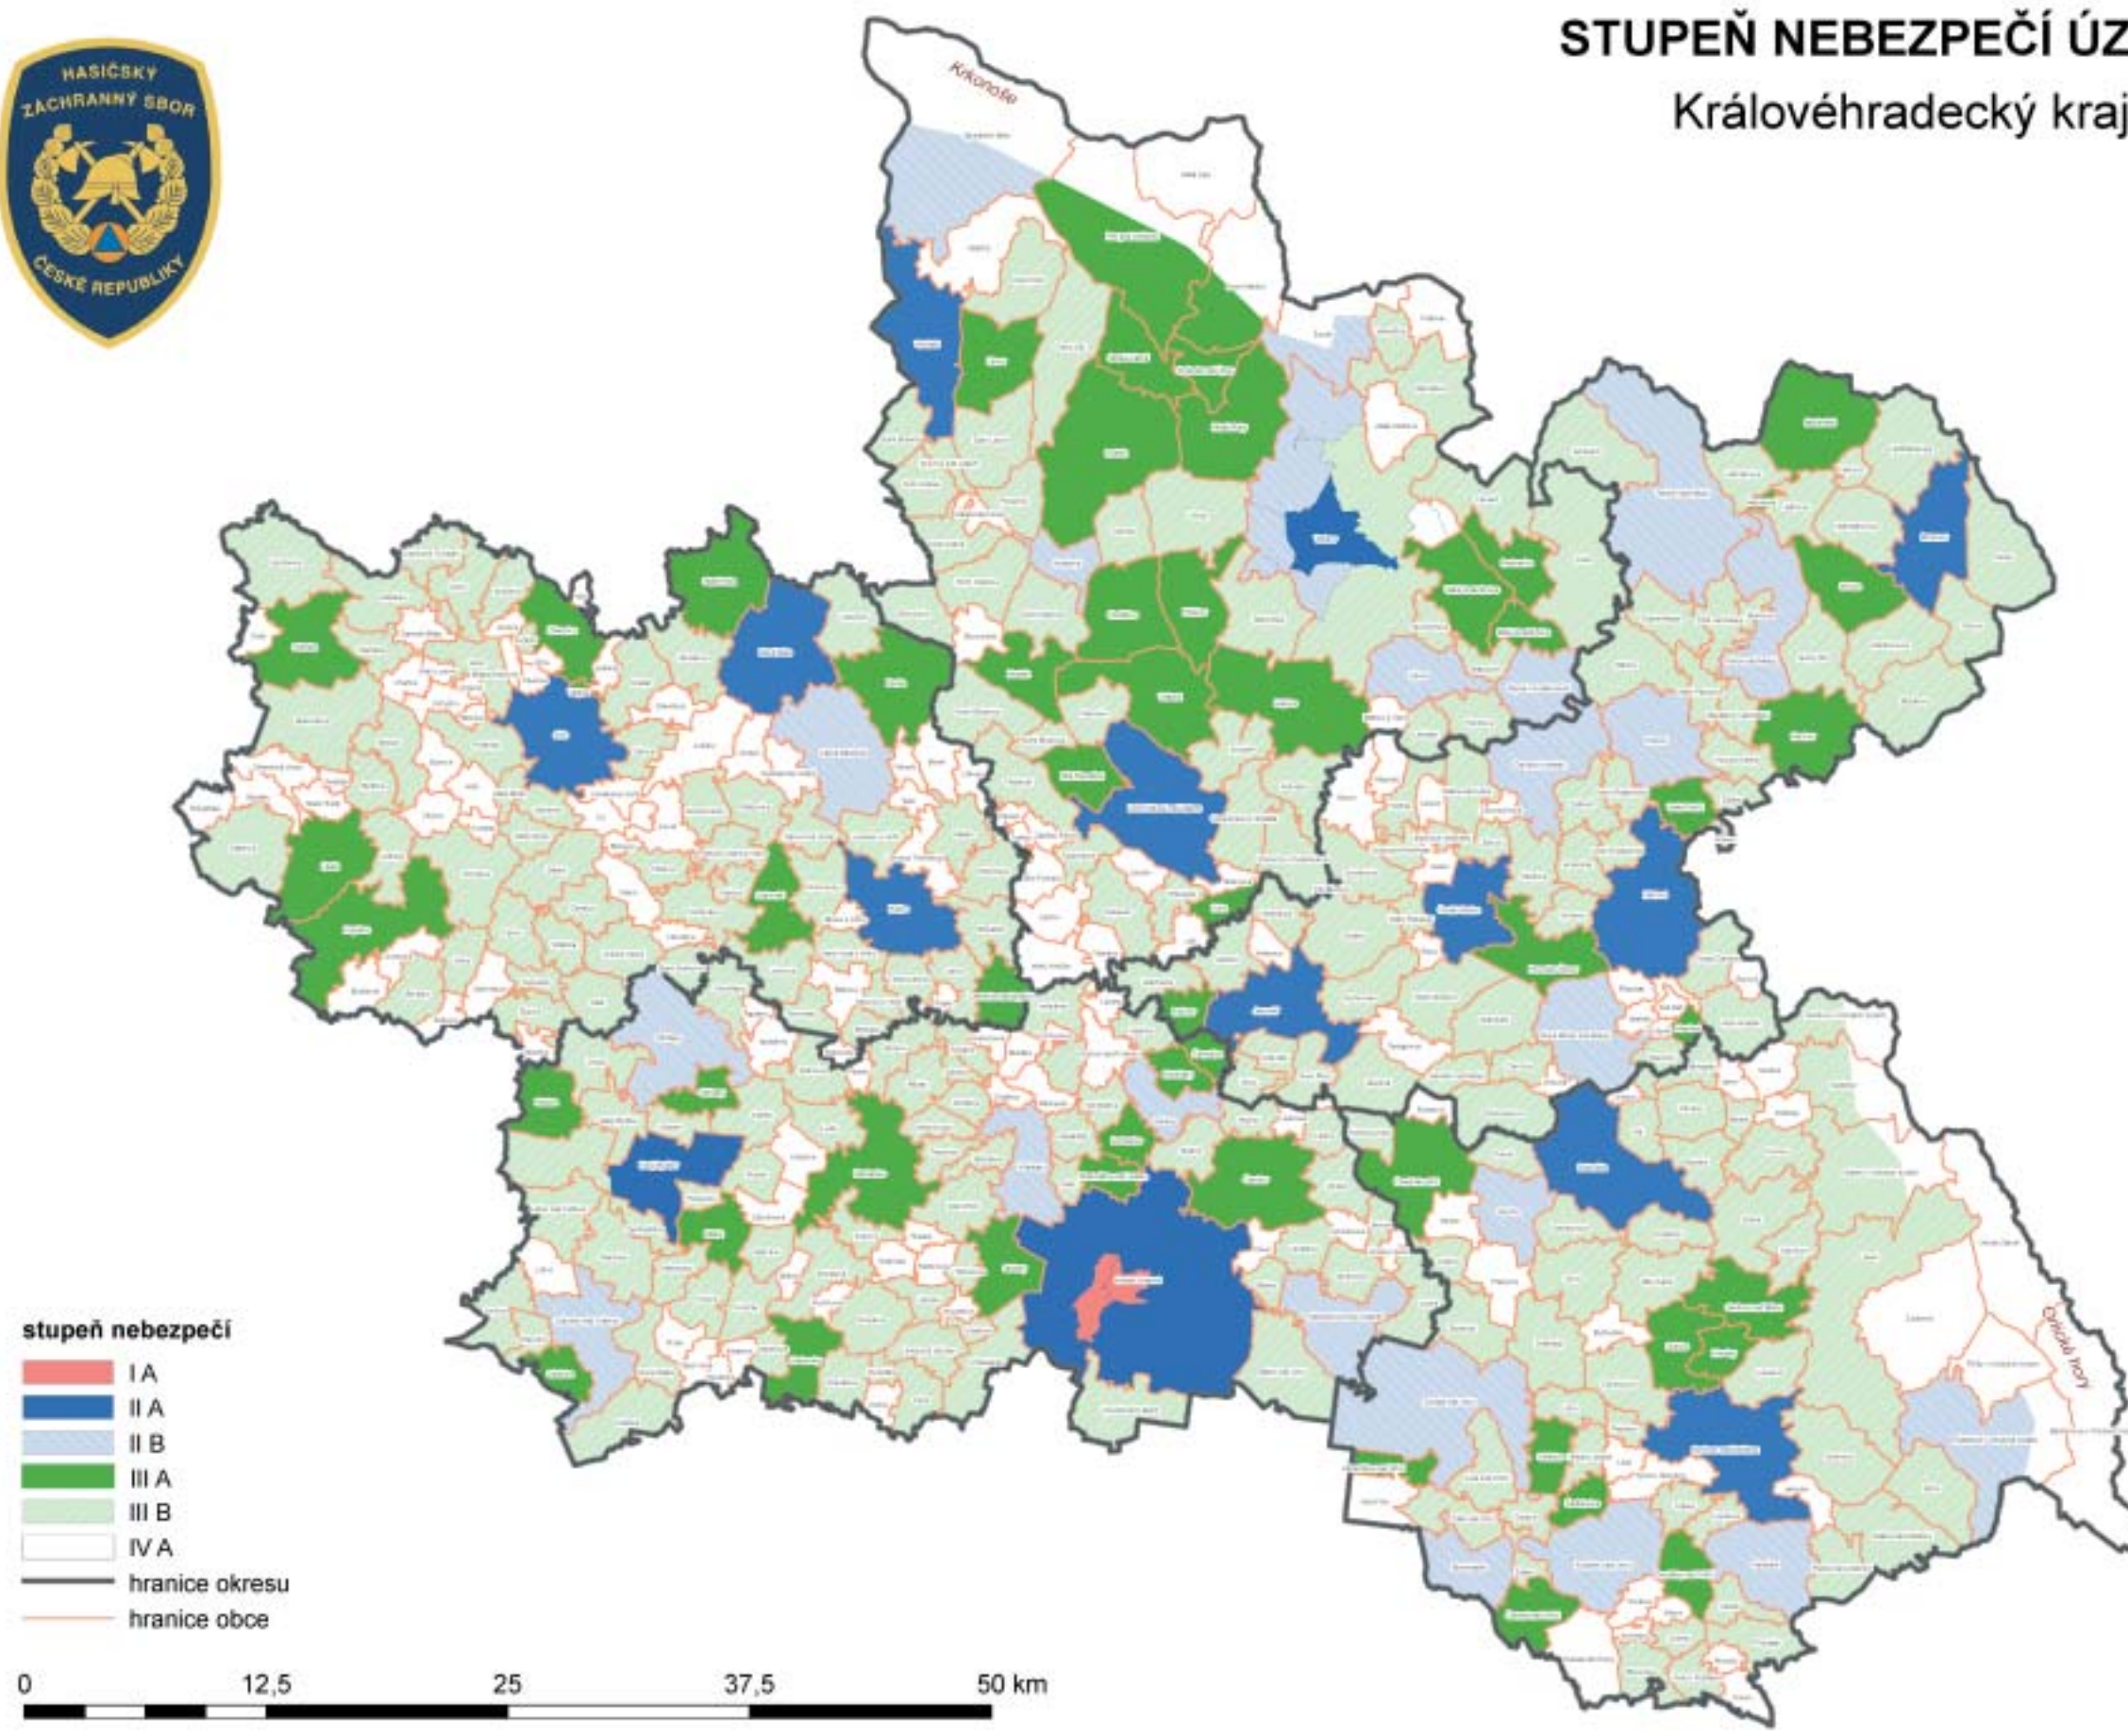

STUPEŇ NEBEZPEČÍ ÚZEMÍ

Královéhradecký kraj

stupeň nebezpečí

- IA
- II A
- II B
- III A
- III B
- IV A
- hranice okresu
- hranice obce

0 12,5 25 37,5 50 km