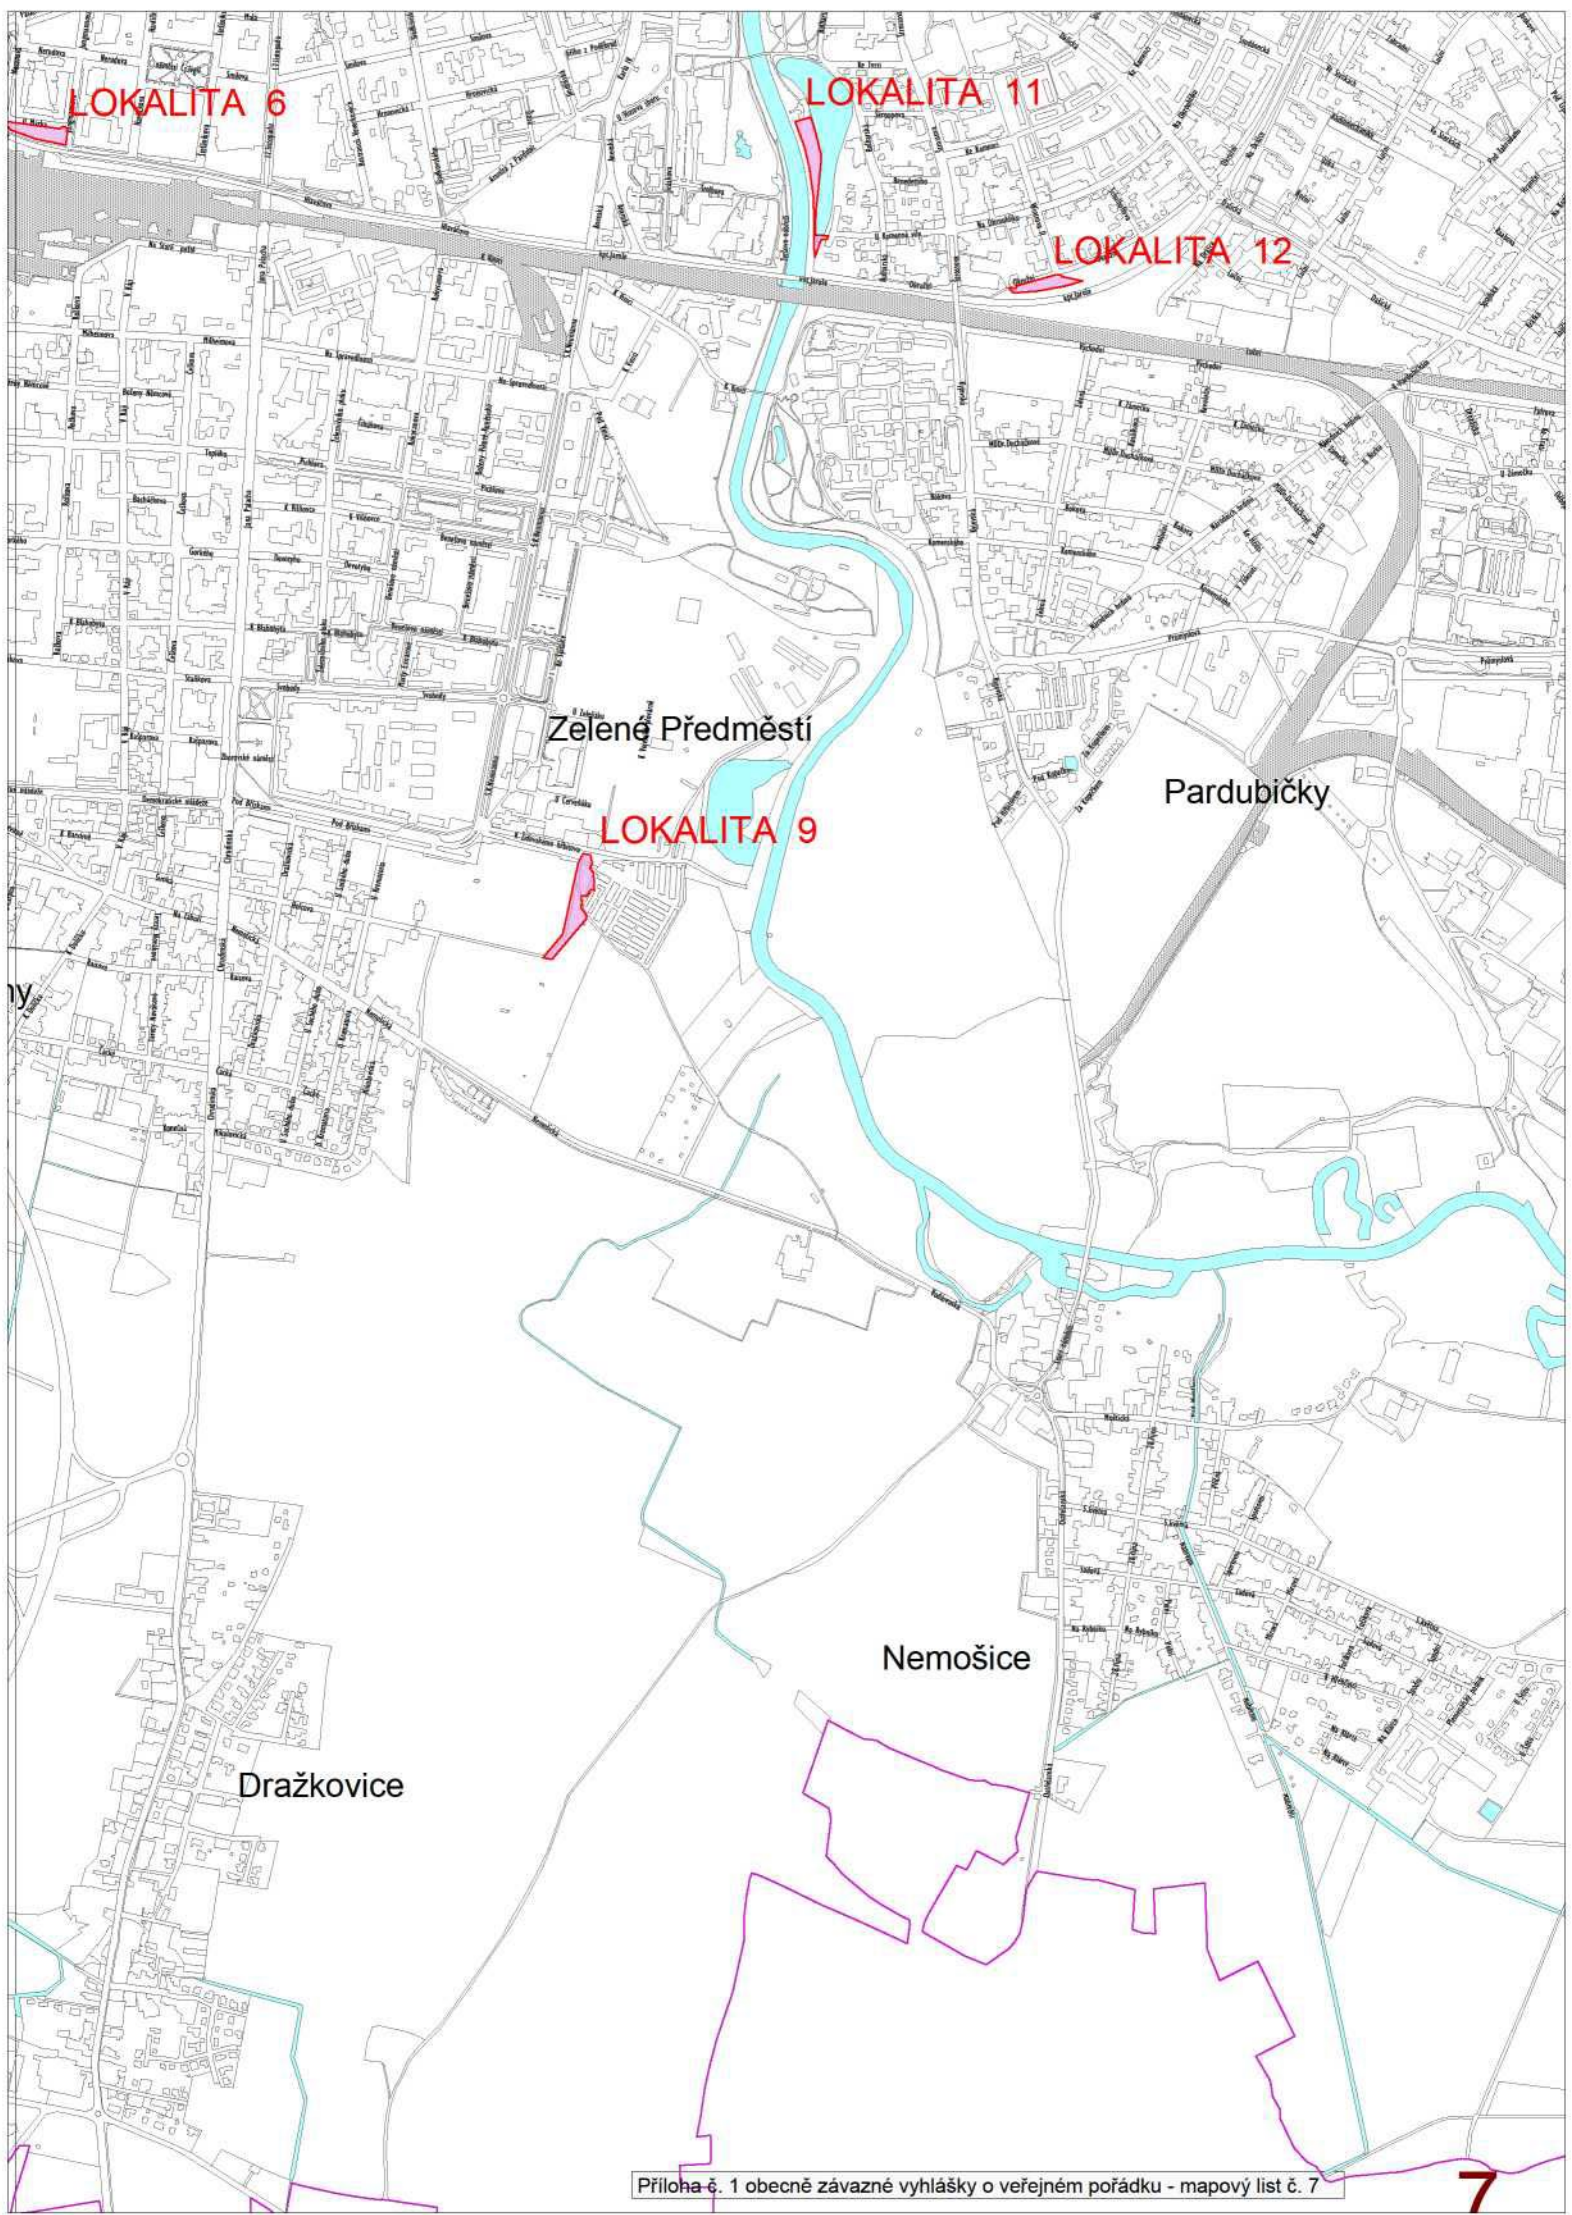

Příloha č. 1 obecně závazné vyhlášky o veřejném pořádku  
Vymezení prostor pro volné pobíhání psů

## LEGENDA:

 prostor pro volný pohyb psů

Staré Čívce

Svitkov

Popkovice

Semtín

Doubravice

Ohrazenice

Trnová

Rosice

Polabiny

Zelené Předměstí

LOKALITA 1

LOKALITA 2

LOKALITA 3

LOKALITA 5

**LOKALITA 6**

**LOKALITA 11**

**LOKALITA 12**

Zelené Předměstí

Pardubičky

**LOKALITA 9**

Nemošice

Dražkovice