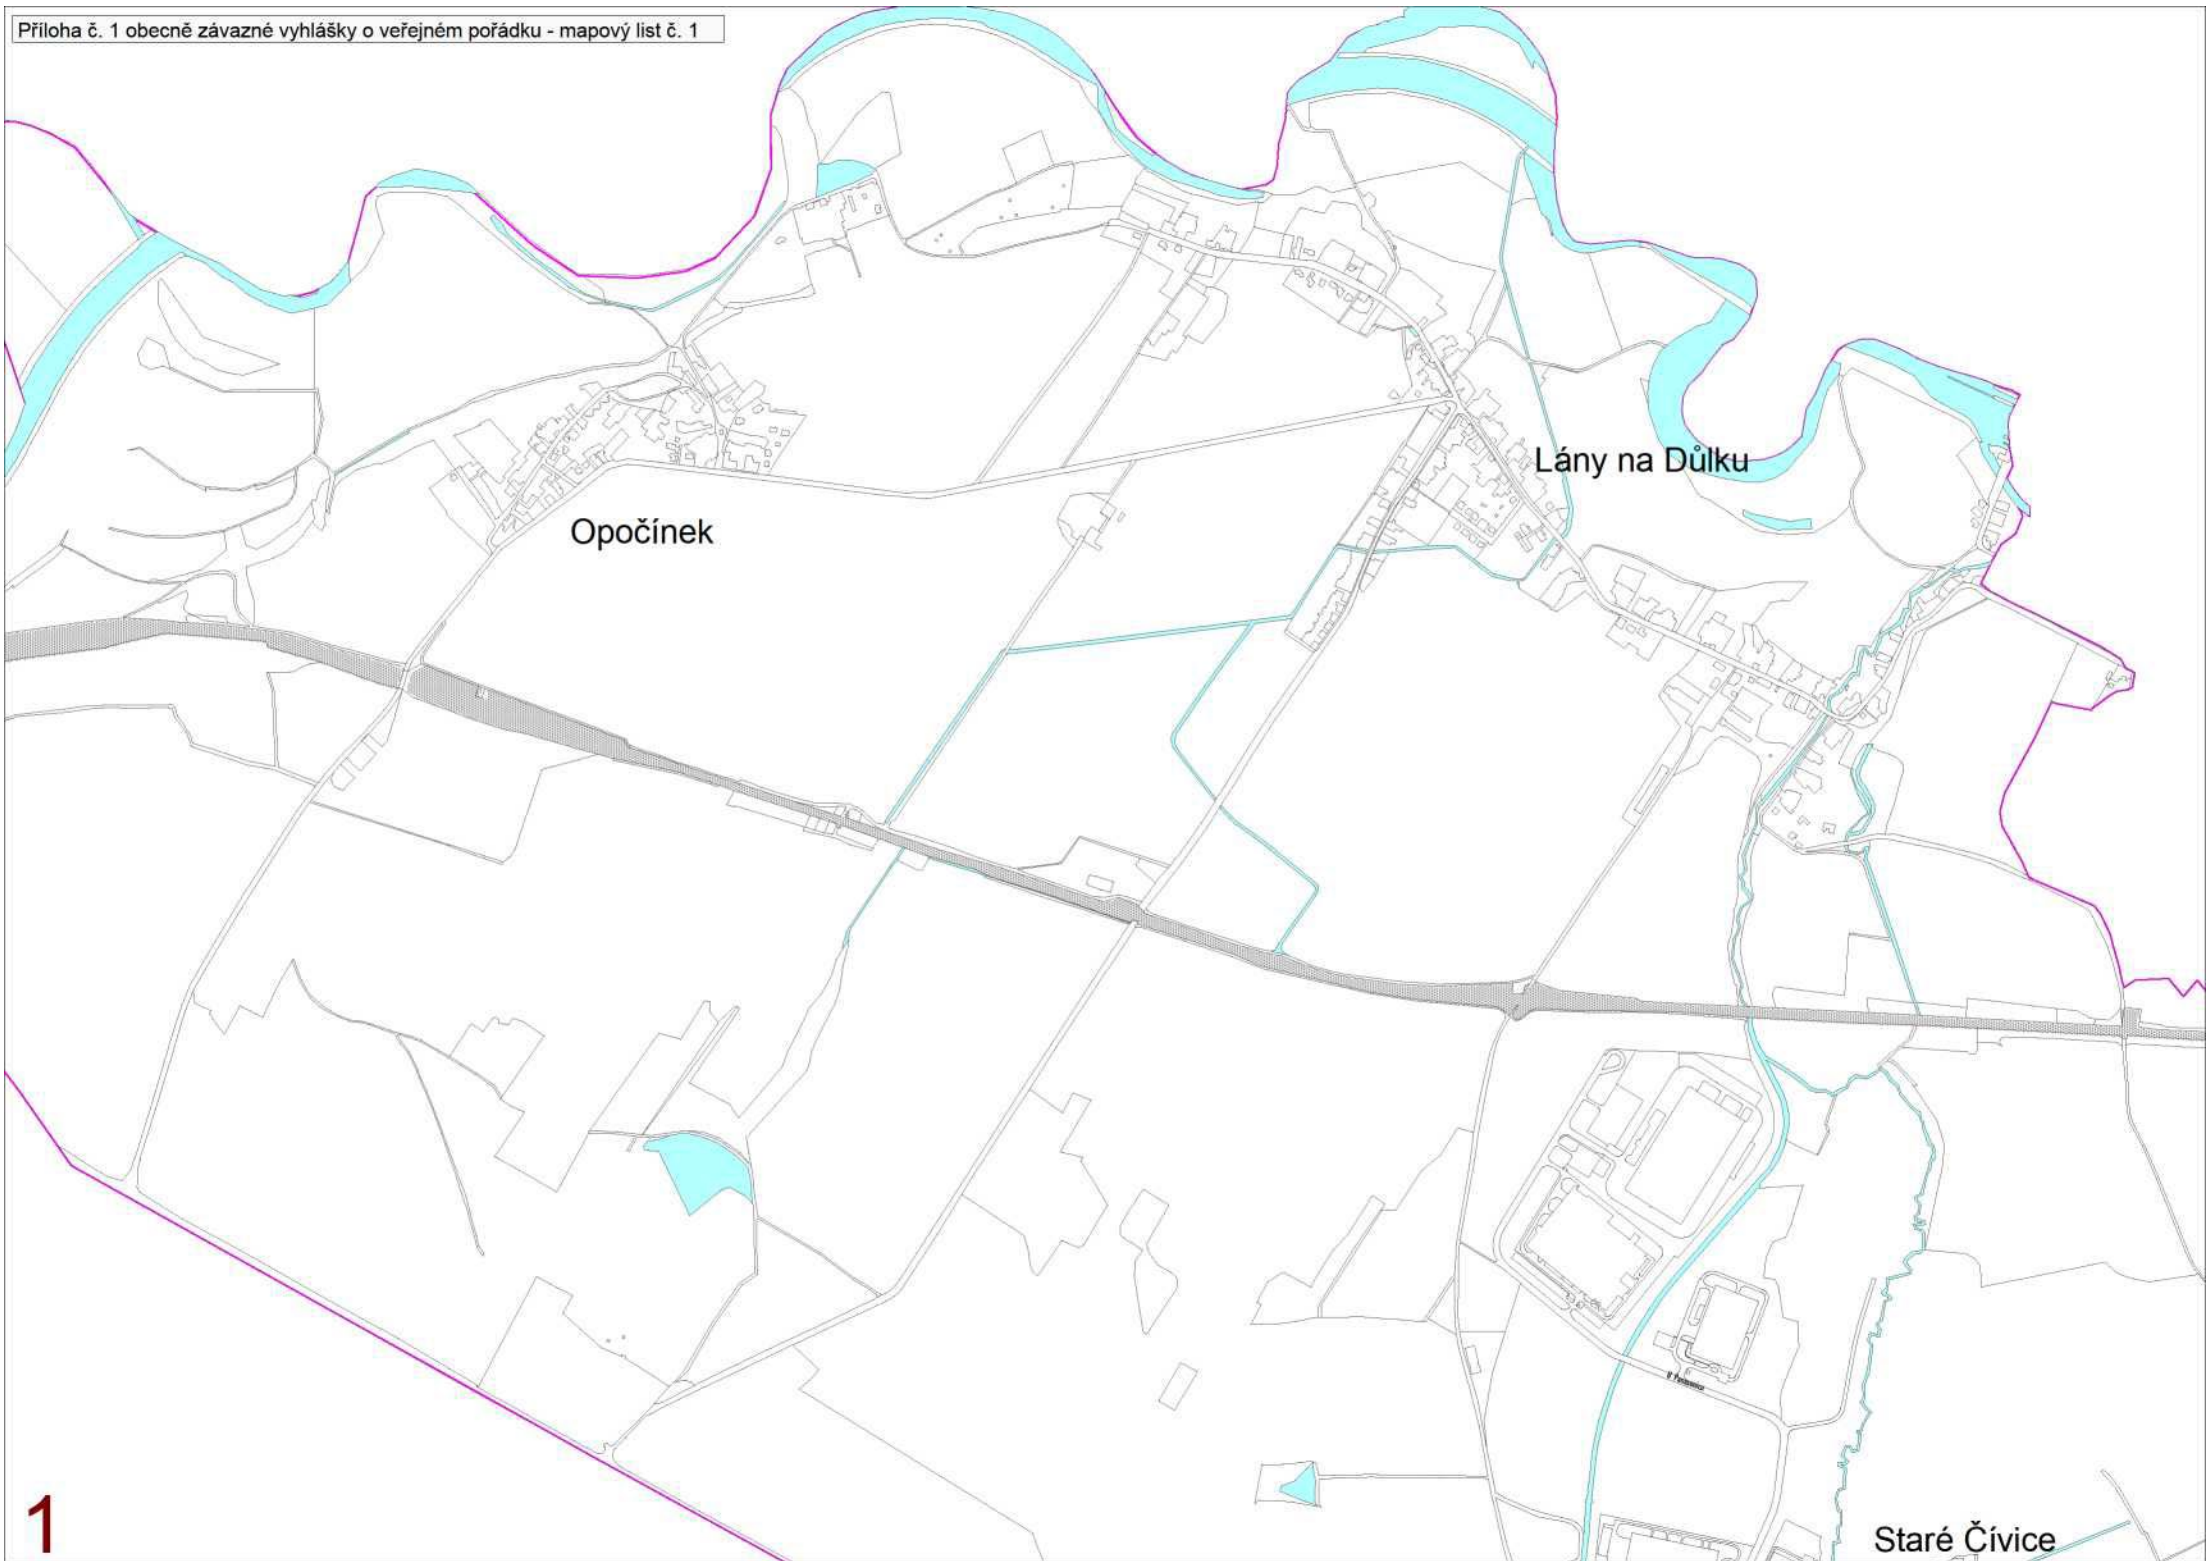

# PARDUBICE

Klad listů

Měřítko listů  
1 : 15 000

## LEGENDA:

 prostor pro volný pohyb psů

Staré Čívce

Svitkov

Popkovice

Semtín

Doubravice

Ohrazenice

Trnová

Rosice

Polabiny

Zelené Předměstí

LOKALITA 1

LOKALITA 2

LOKALITA 3

LOKALITA 5

**LOKALITA 6**

**LOKALITA 11**

**LOKALITA 12**

Zelené Předměstí

Pardubičky

**LOKALITA 9**

Nemošice

Dražkovice