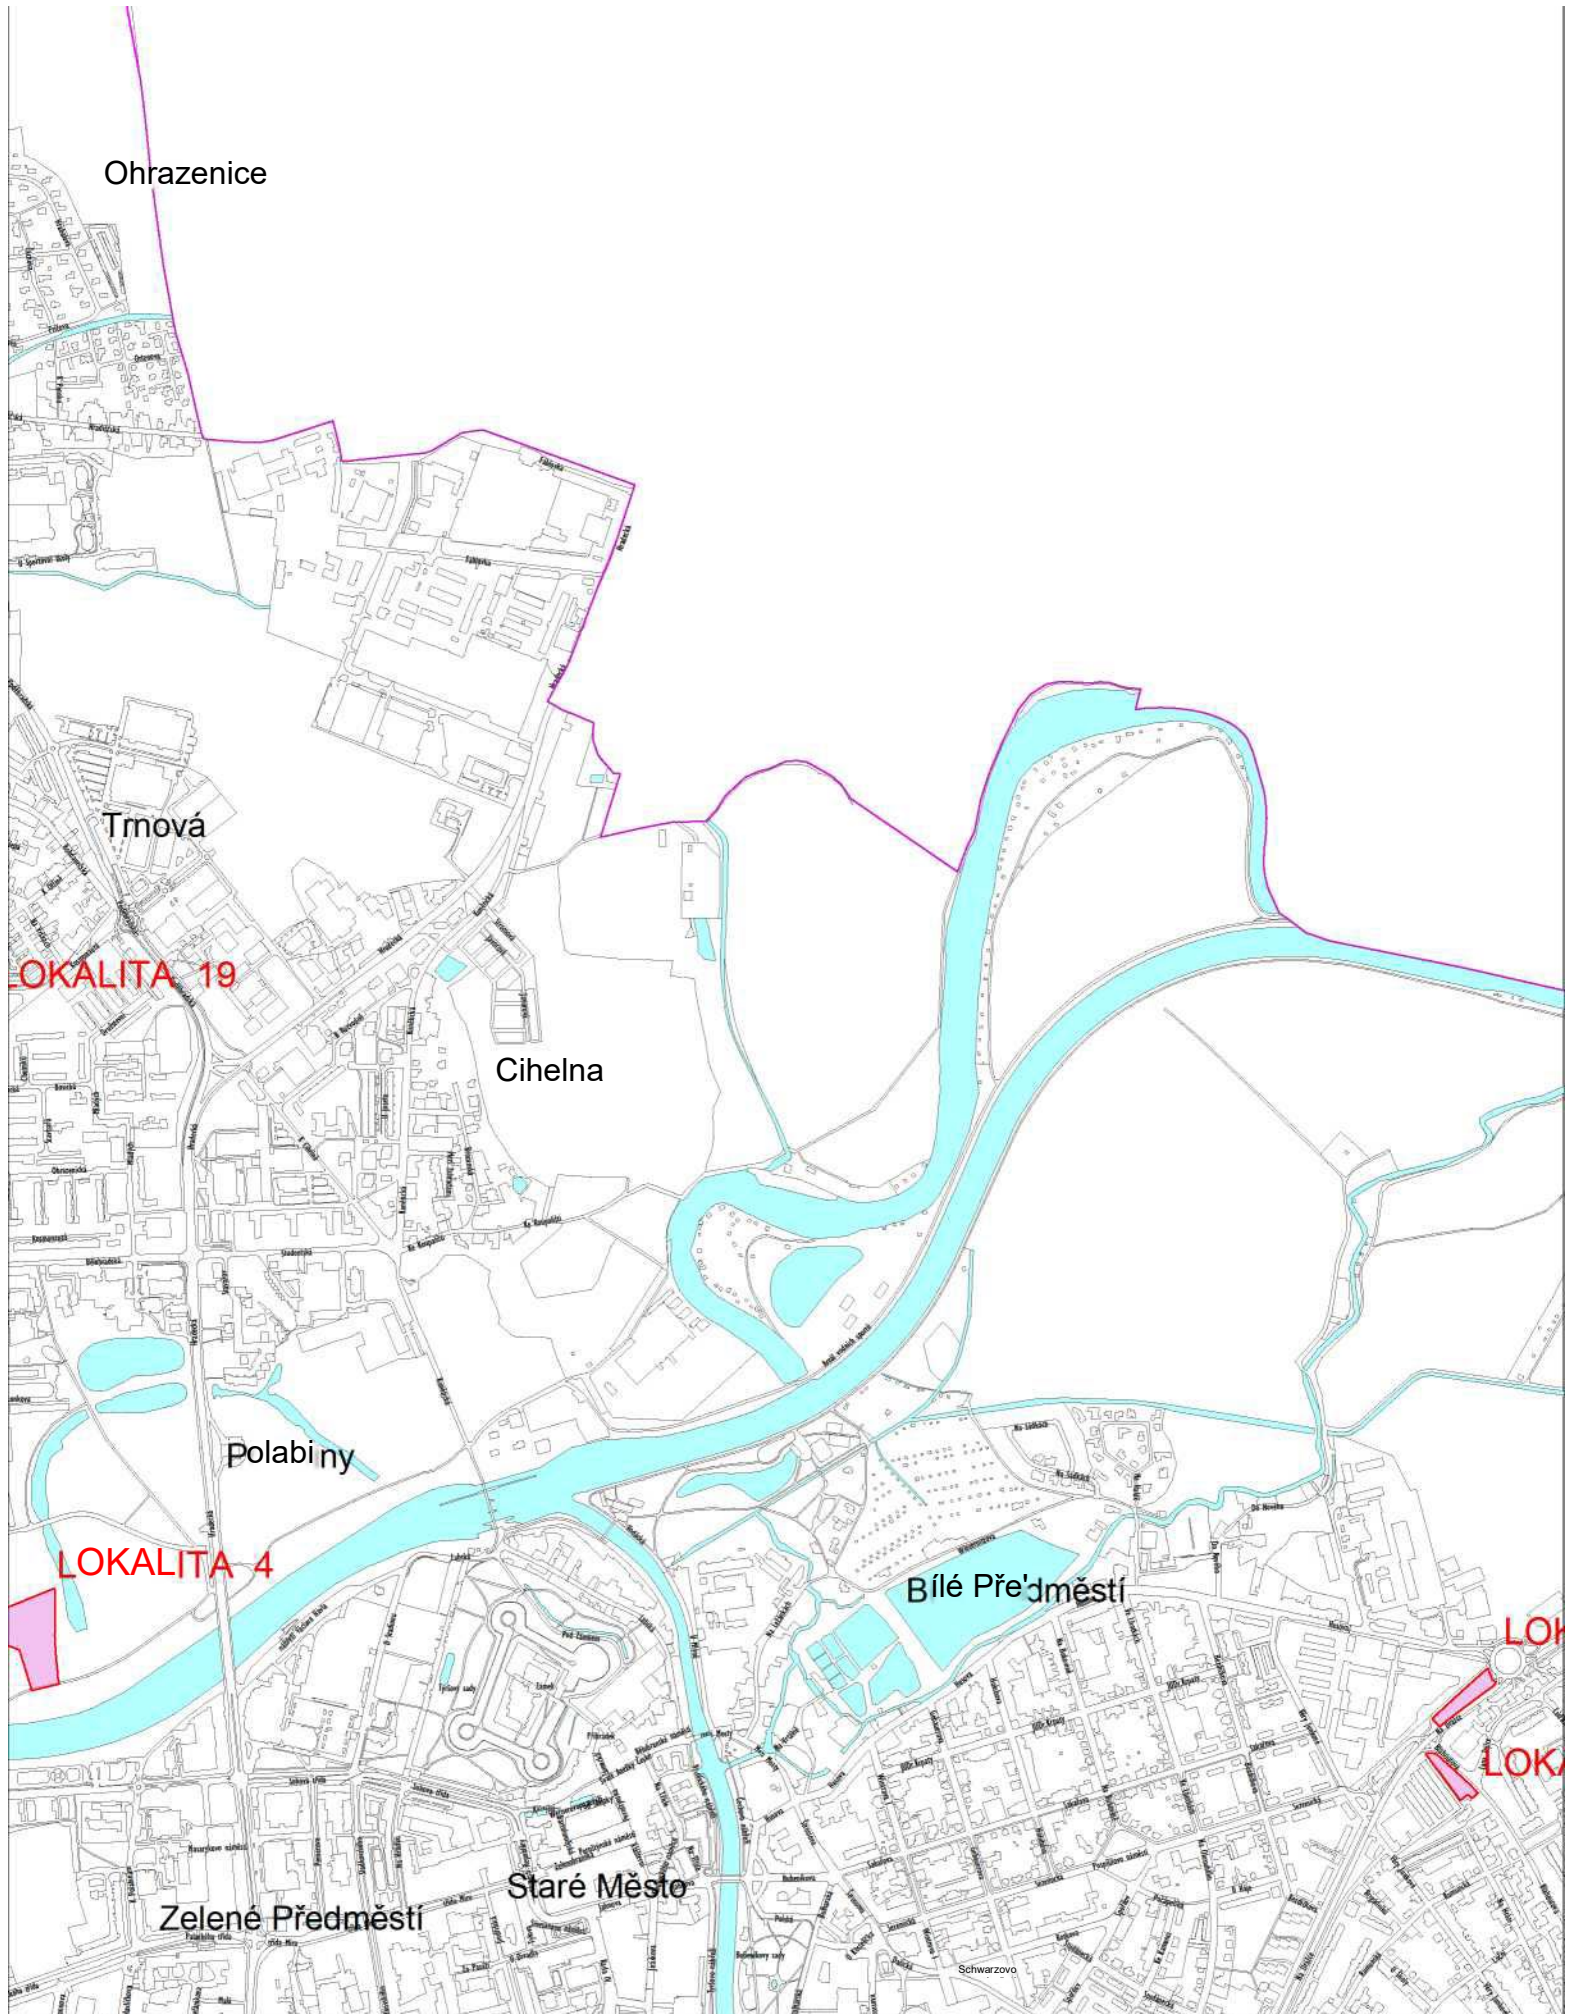

## LEGENDA:

 prostor pro volný pohyb psů

Staré Čívce

Svitkov

Popkovice

Semtín

Doubravice

Ohrazenice

Trnová

Rosice

Polabiny

Zelené Předměstí

LOKALITA 1

LOKALITA 2

LOKALITA 3

LOKALITA 5

**LOKALITA 6**

**LOKALITA 11**

**LOKALITA 12**

Zelené Předměstí

Pardubičky

**LOKALITA 9**

Nemošice

Dražkovice