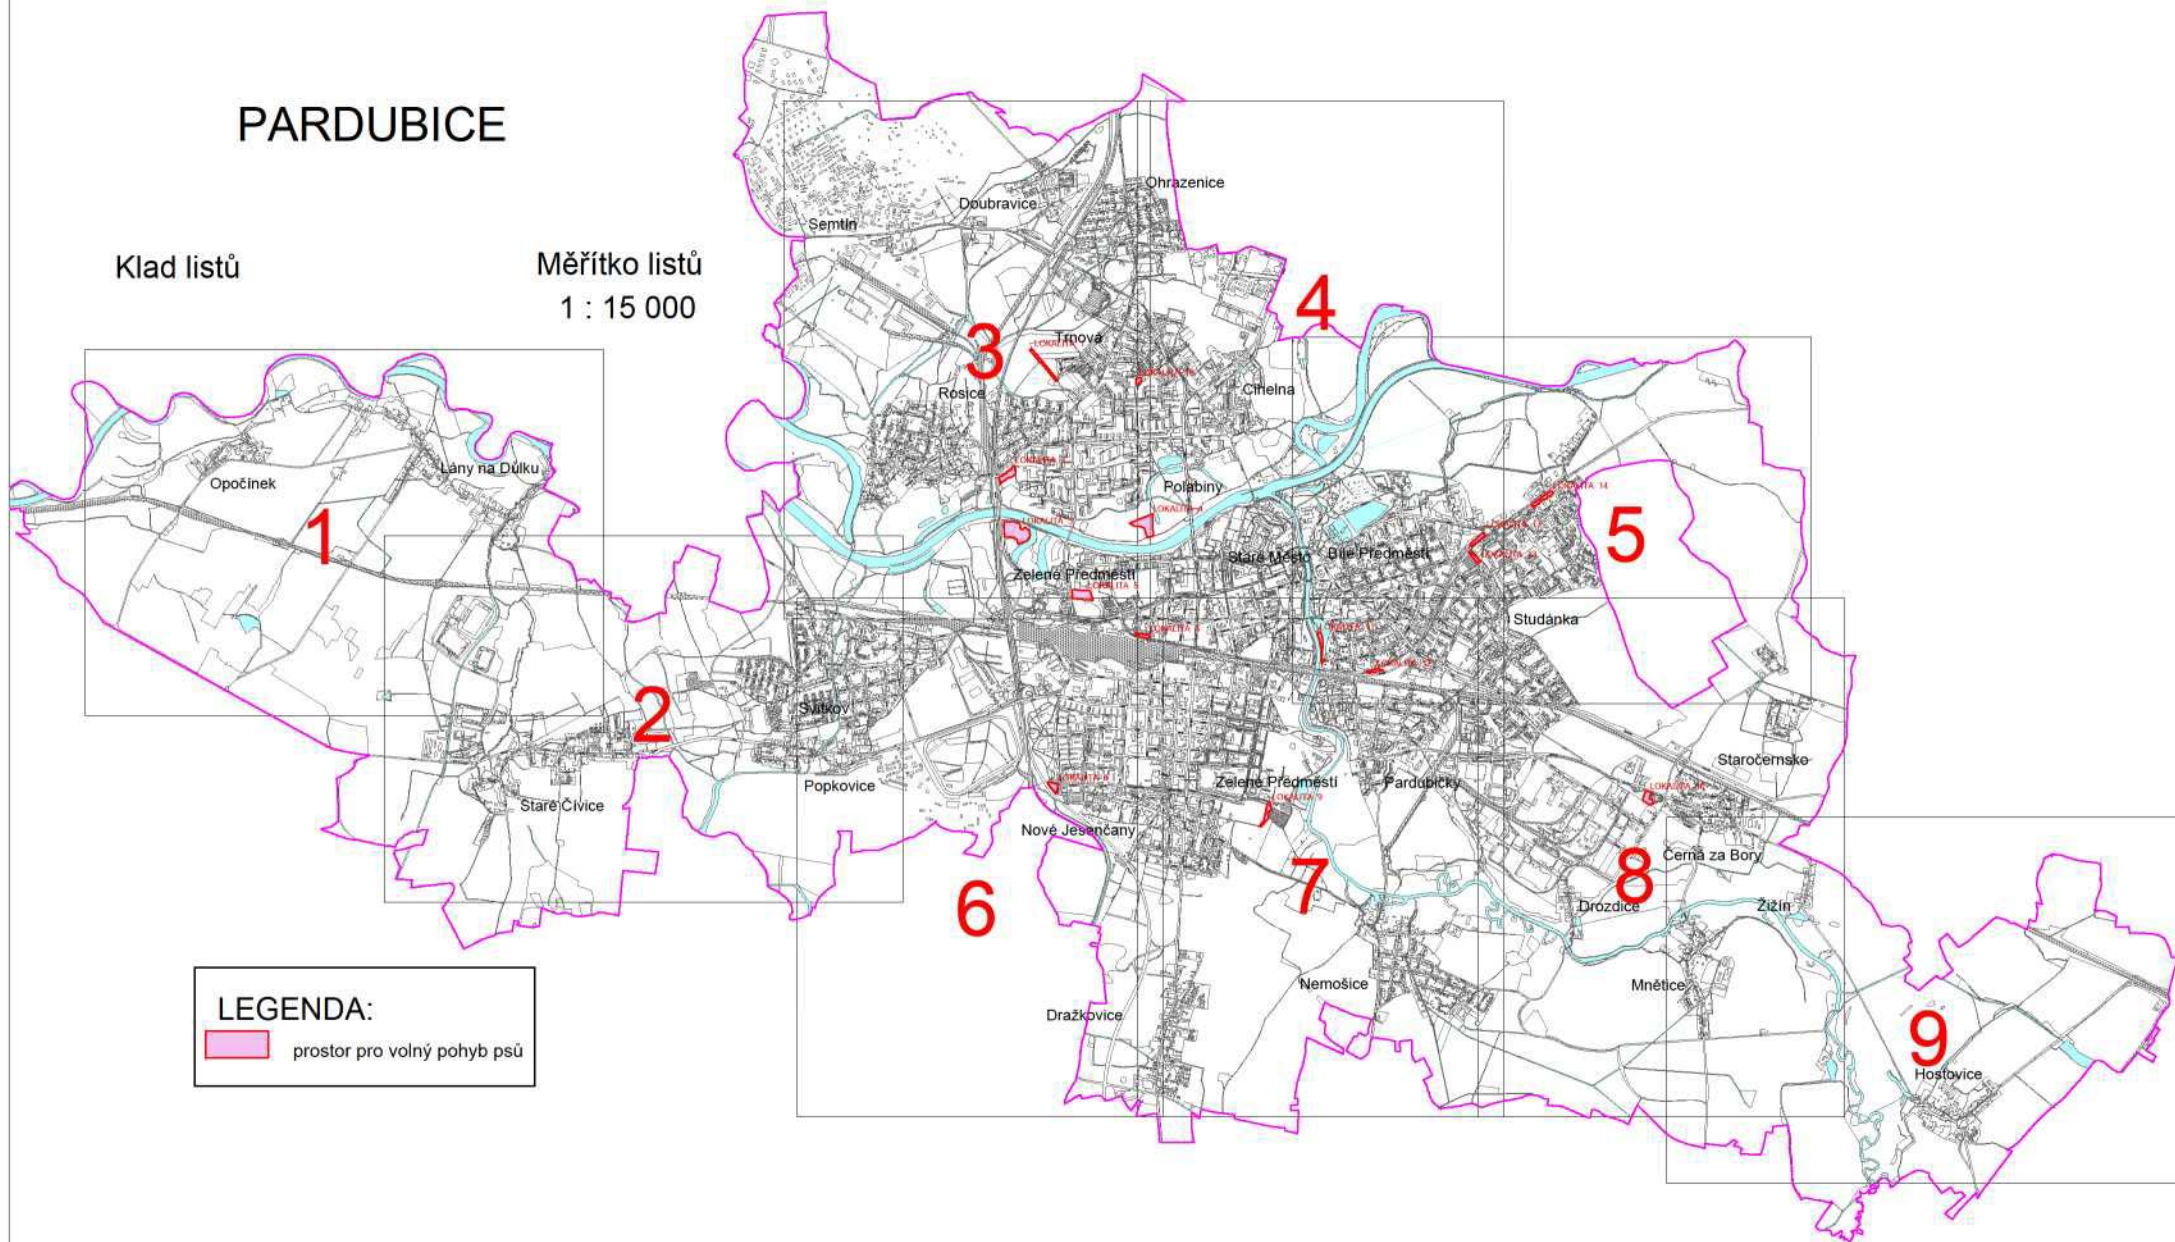

# PARDUBICE

Klad listů

Měřítko listů  
1 : 15 000

## LEGENDA:

 prostor pro volný pohyb psů

Staré Čívce

Svitkov

Popkovice

Semtín

Doubravice

Ohrazenice

Trnová

Rosice

Polabiny

Zelené Předměstí

LOKALITA 1

LOKALITA 2

LOKALITA 3

LOKALITA 5

**LOKALITA 6**

**LOKALITA 11**

**LOKALITA 12**

Zelené Předměstí

Pardubičky

**LOKALITA 9**

Nemošice

Dražkovice