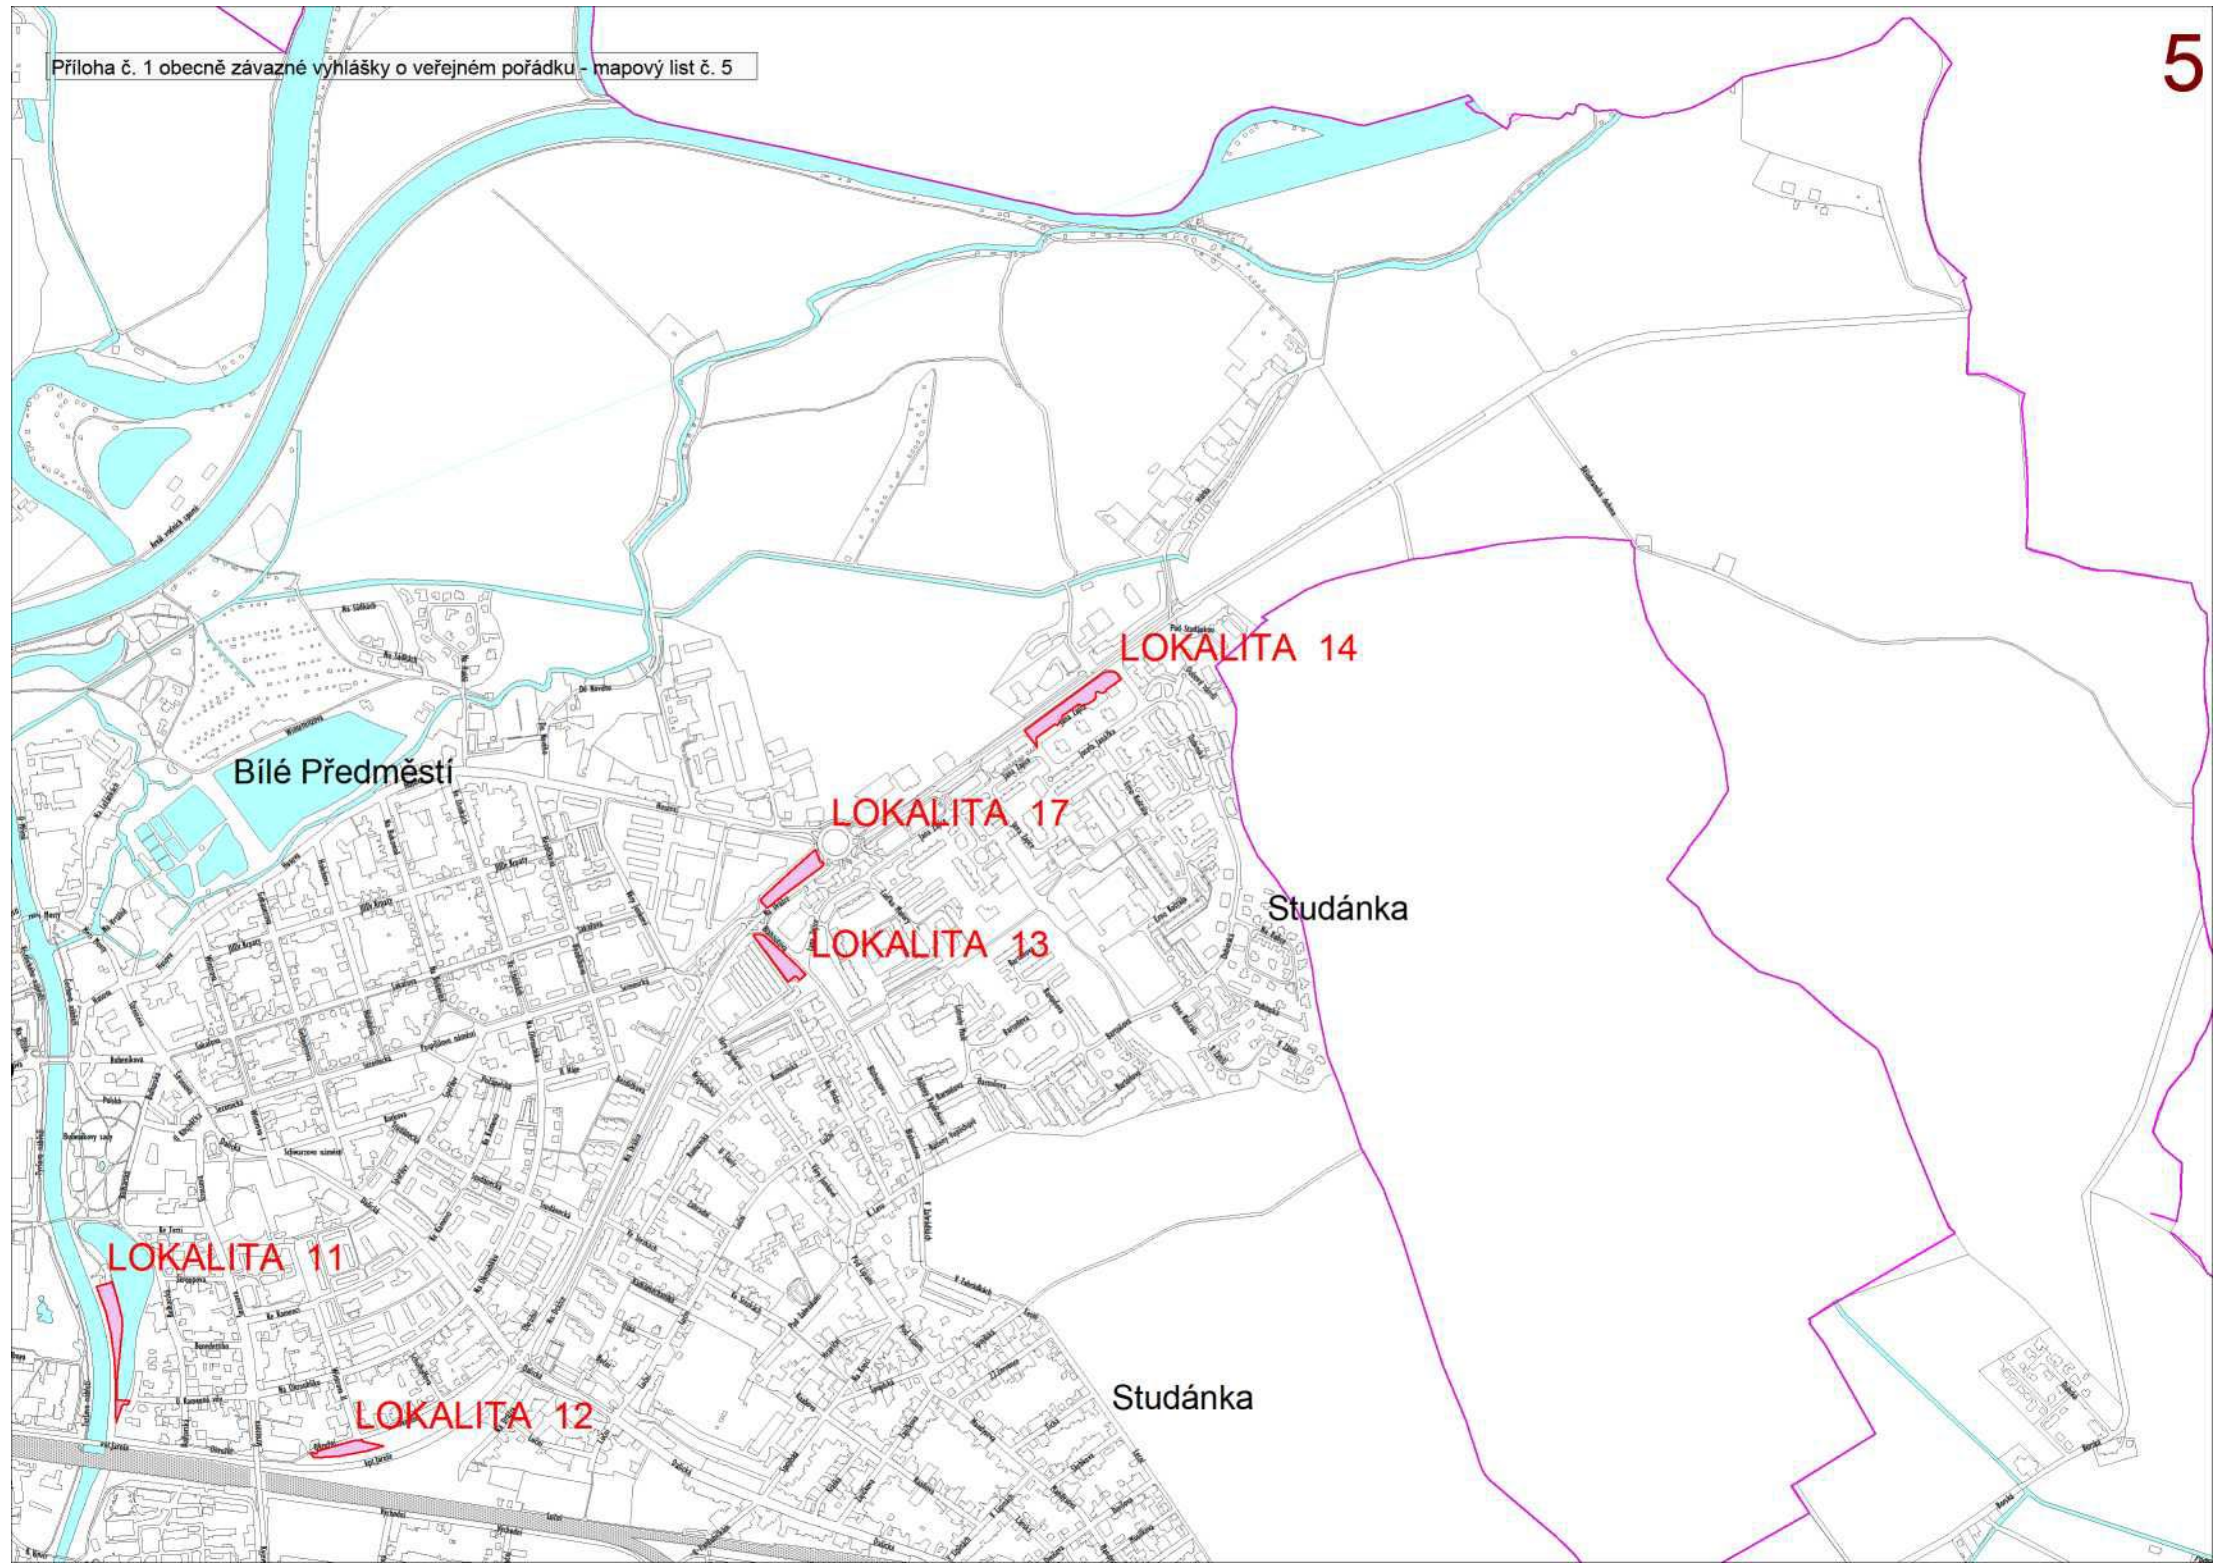

## LEGENDA:

 prostor pro volný pohyb psů

Staré Čívce

Svitkov

Popkovice

Semtín

Doubravice

Ohrazenice

Trnová

Rosice

Polabiny

Zelené Předměstí

LOKALITA 1

LOKALITA 2

LOKALITA 3

LOKALITA 5

**LOKALITA 6**

**LOKALITA 11**

**LOKALITA 12**

Zelené Předměstí

Pardubičky

**LOKALITA 9**

Nemošice

Dražkovice