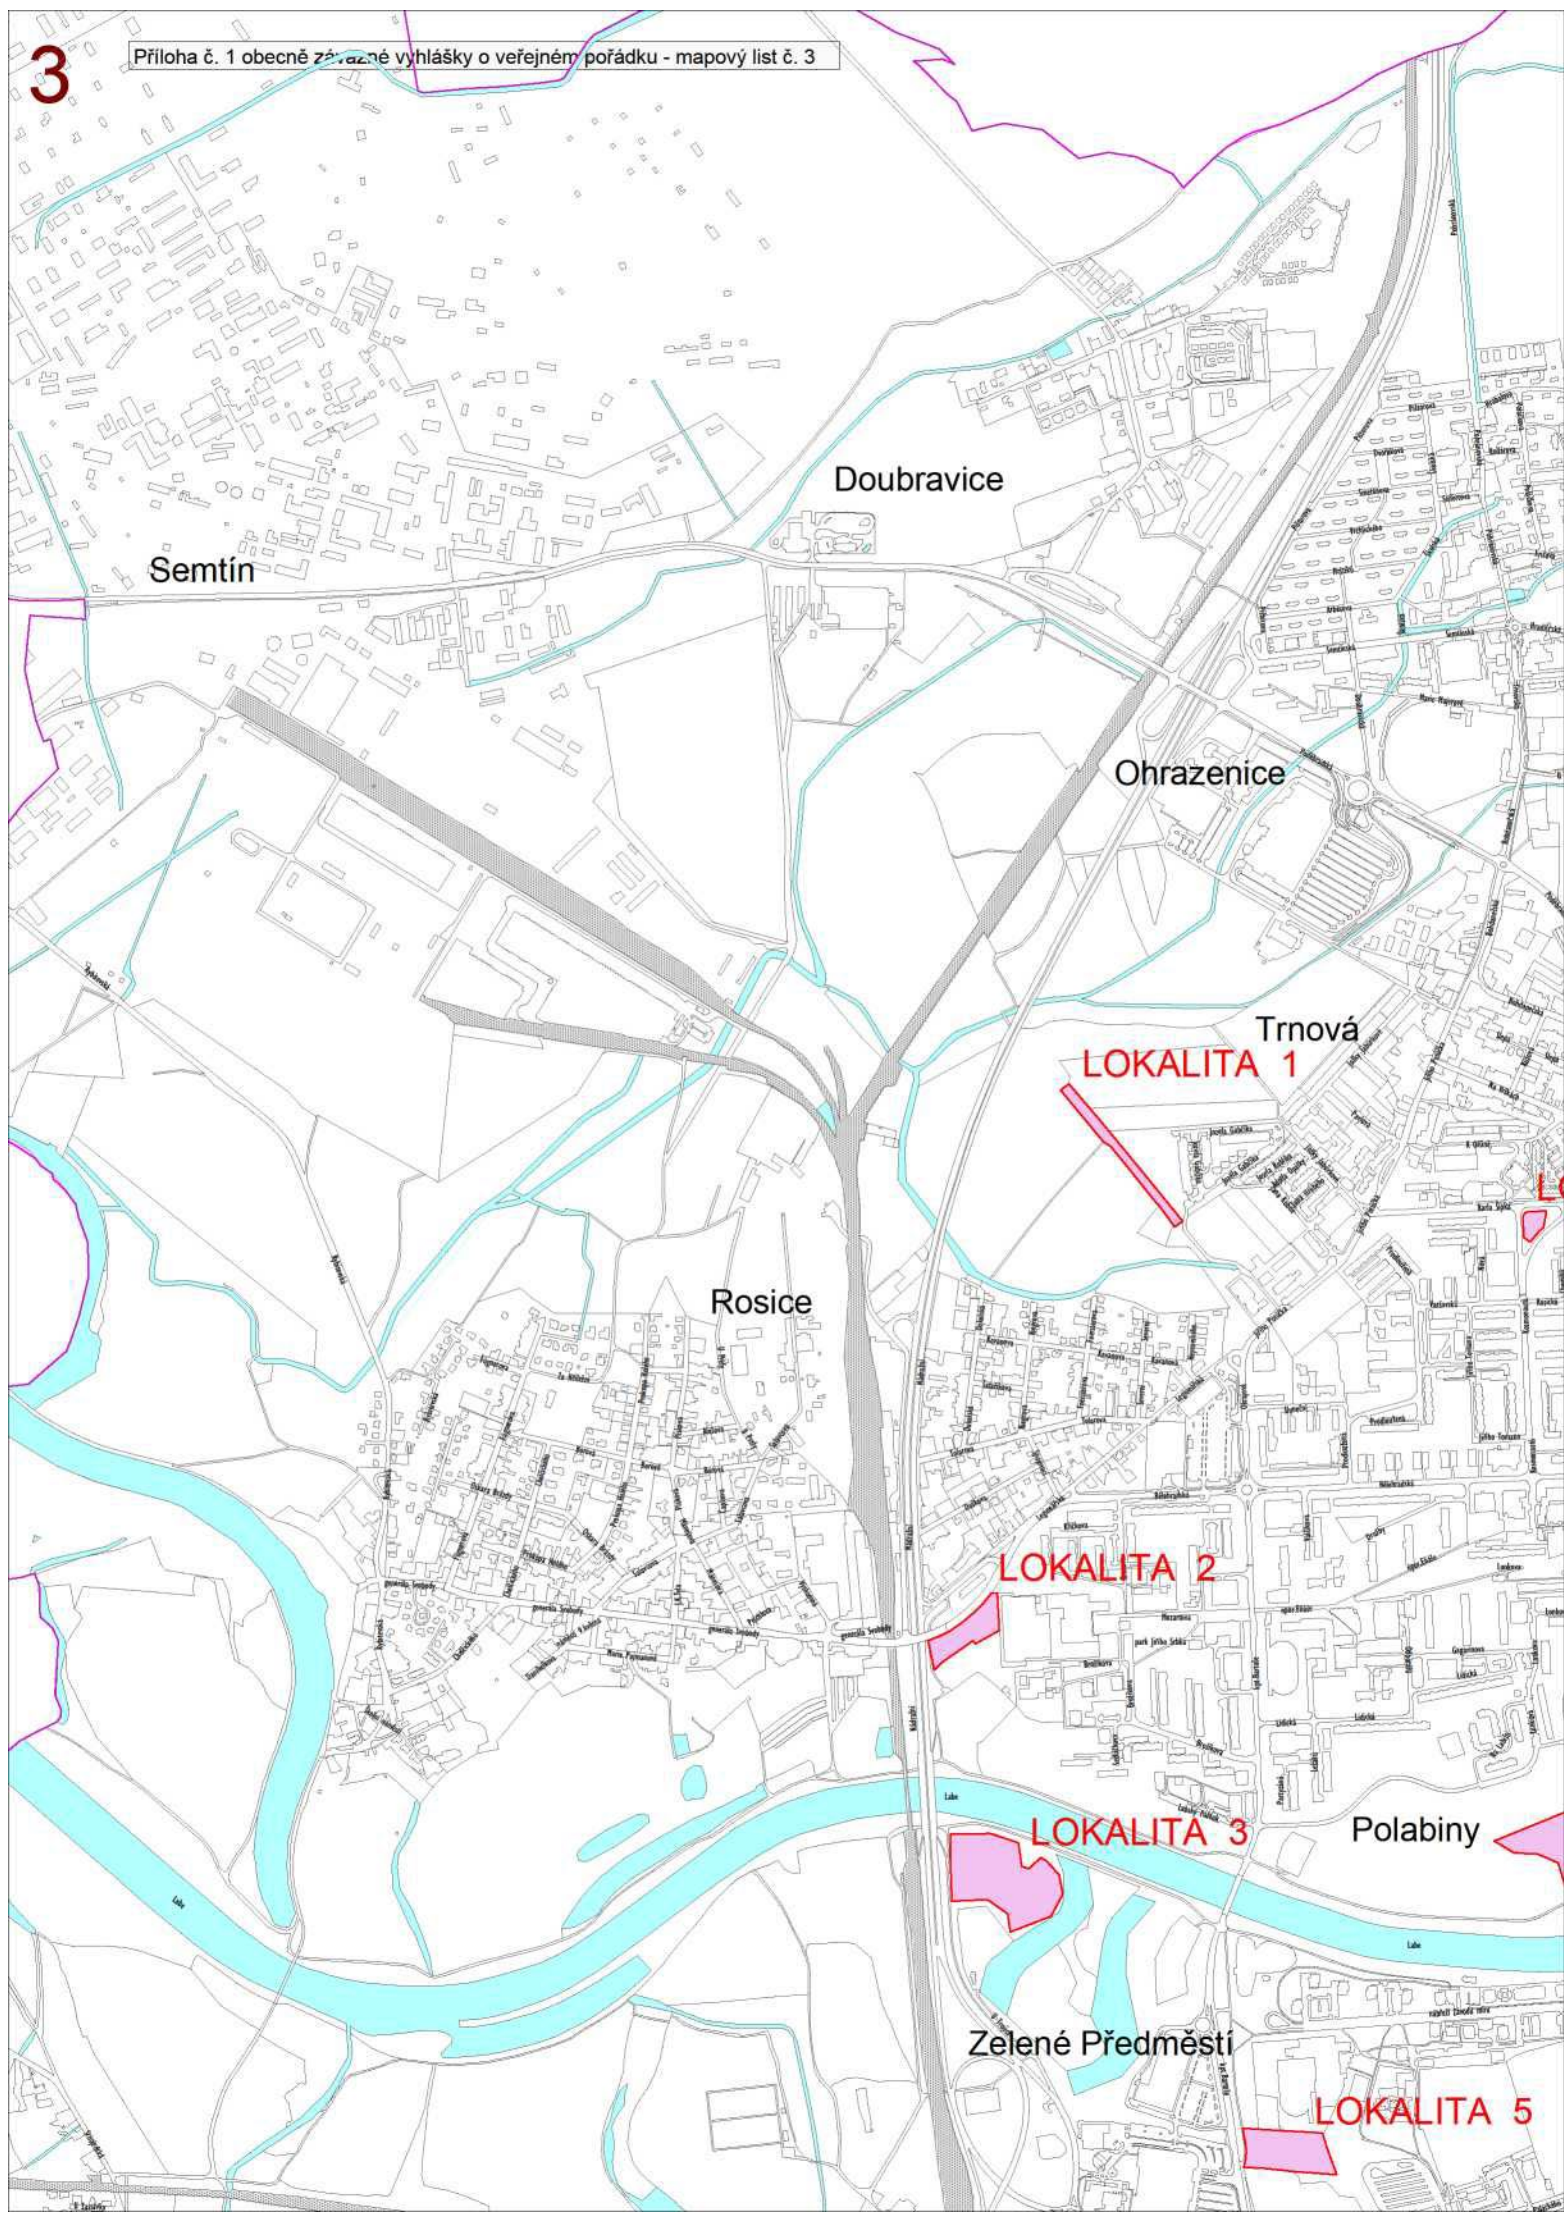

## LEGENDA:

 prostor pro volný pohyb psů

Staré Čívce

Svitkov

Popkovice

Semtín

Doubravice

Ohrazenice

Trnová

Rosice

Polabiny

Zelené Předměstí

LOKALITA 1

LOKALITA 2

LOKALITA 3

LOKALITA 5

**LOKALITA 6**

**LOKALITA 11**

**LOKALITA 12**

Zelené Předměstí

Pardubičky

**LOKALITA 9**

Nemošice

Dražkovice