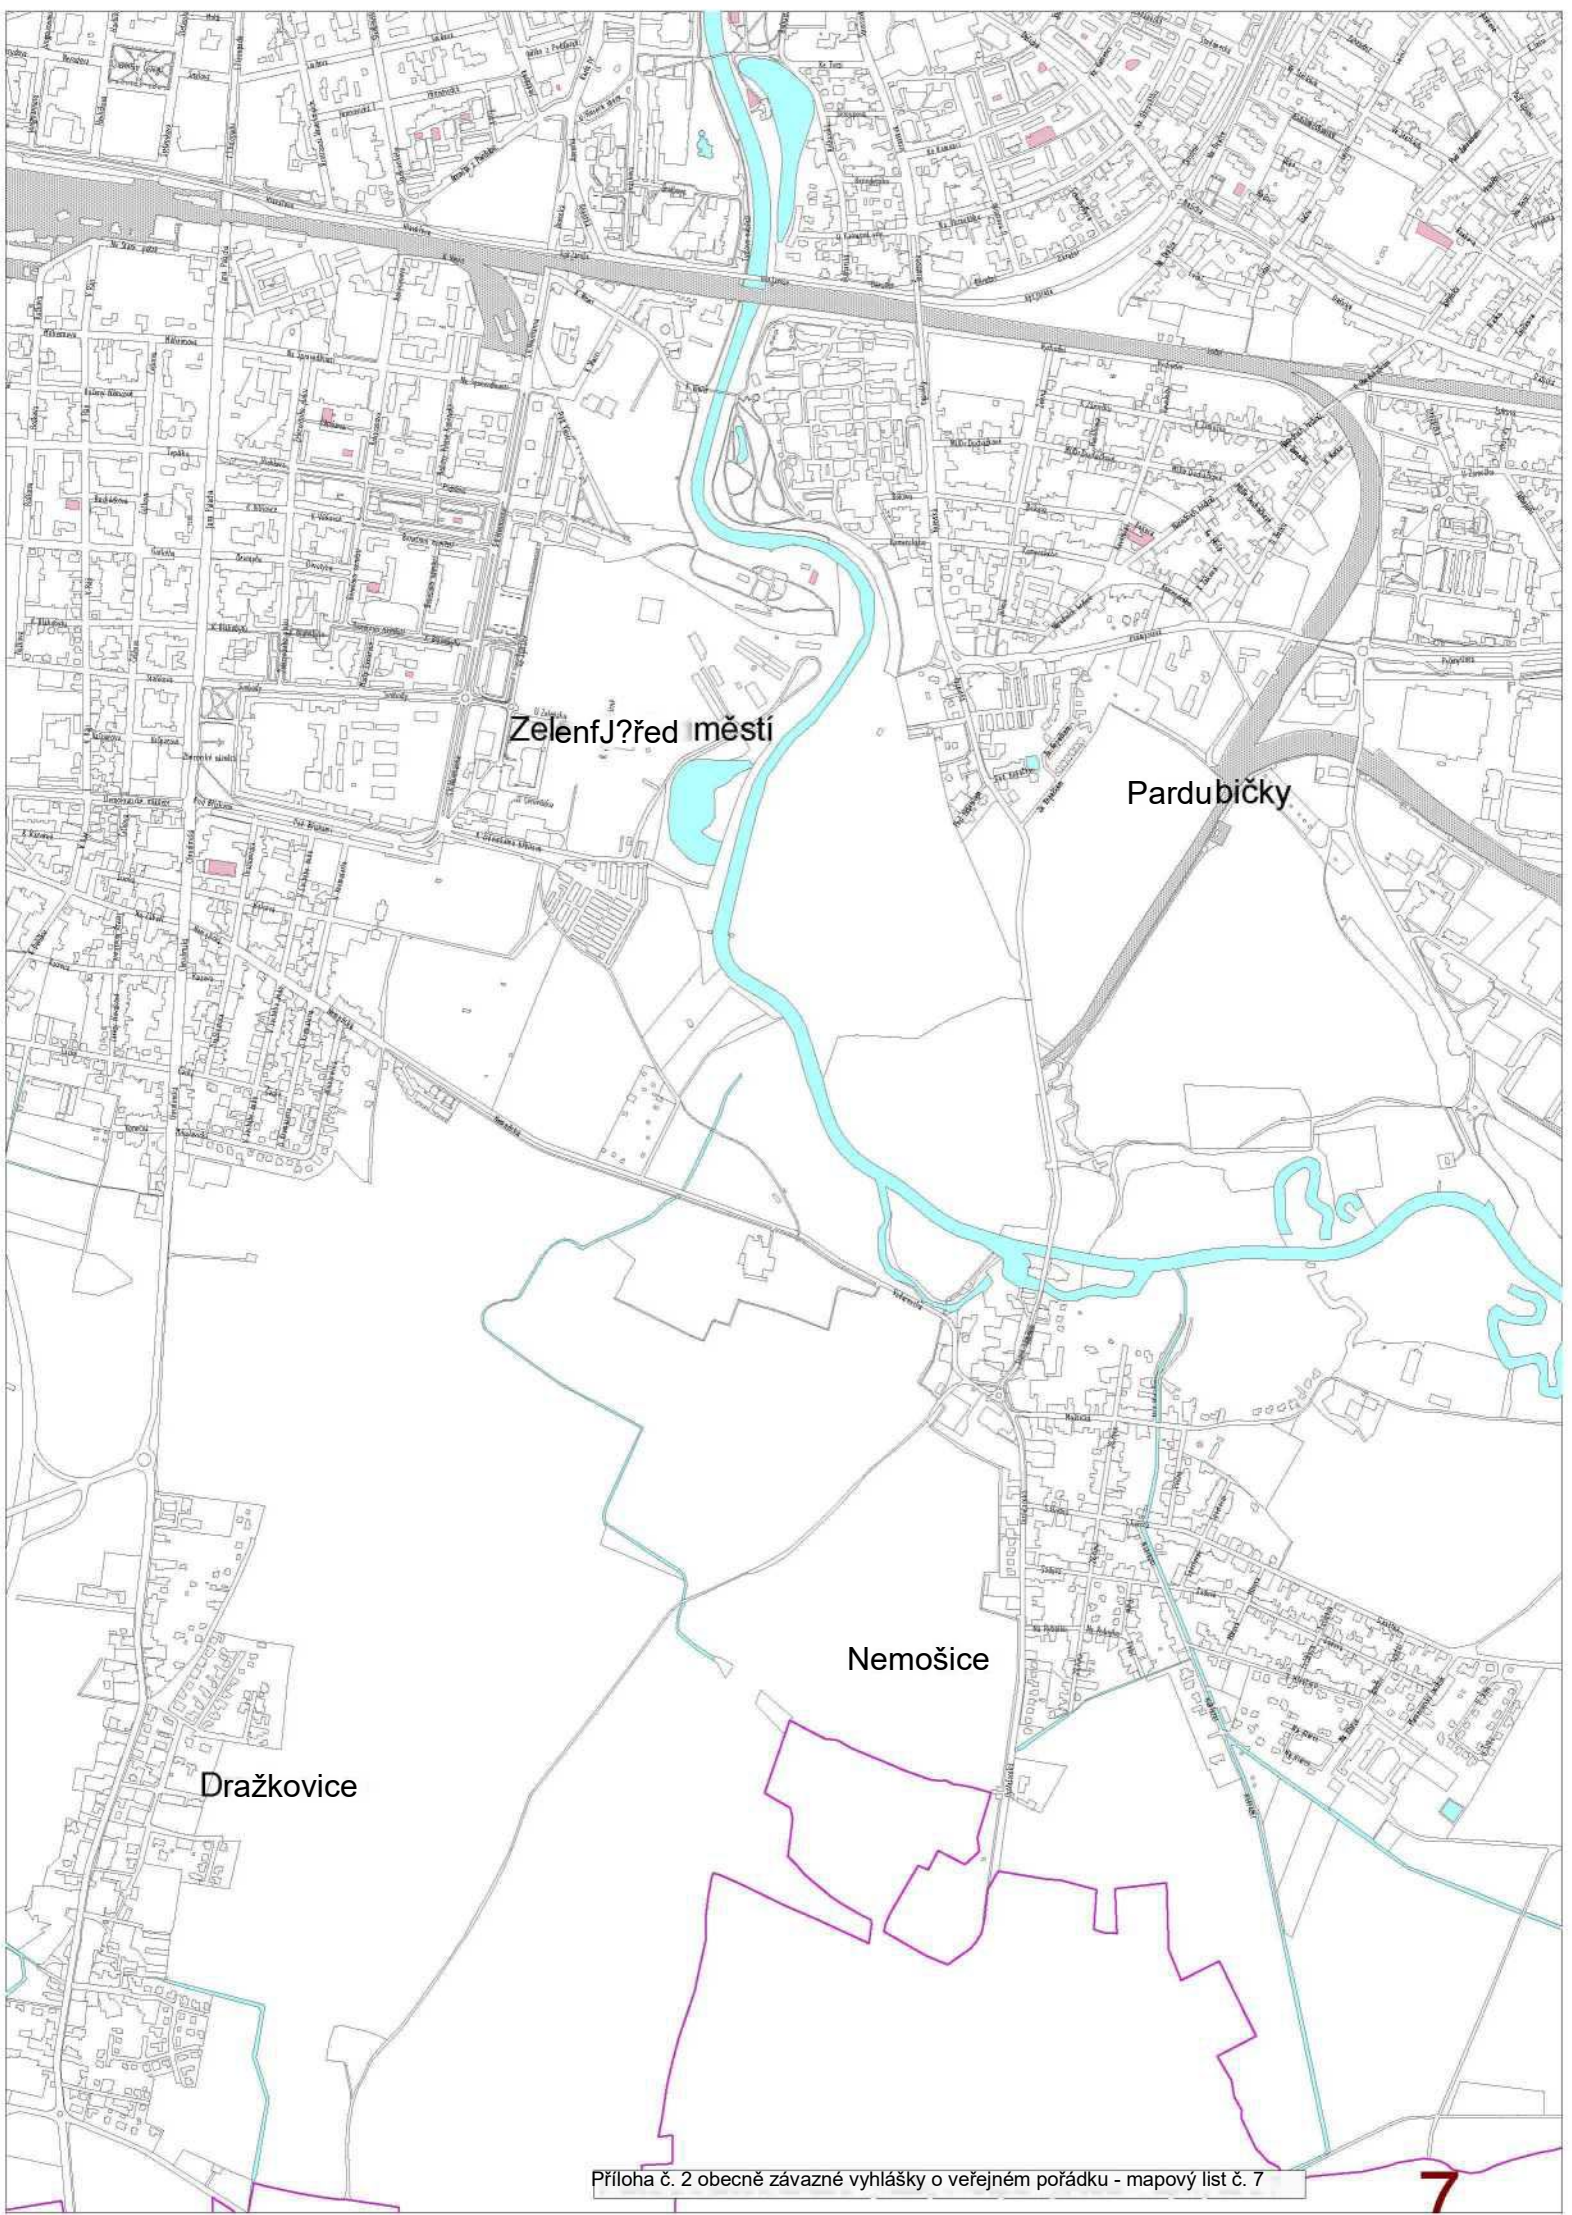

Příloha č. 2 obecně závazné vyhlášky o veřejném pořádku  
Vymezení ploch dětských hřišť a sportovišť, na kterých platí zákaz vstupu psů

Staré Čivčice

Popkovice

Zelený řed měst

Pardubičky

Nemošice

Dražkovice

7

Studánka

Staročernsko

Černá za Bory

Žižín

Drozdice

Mnětice

Černá za Bory

Žižín

Mnětice