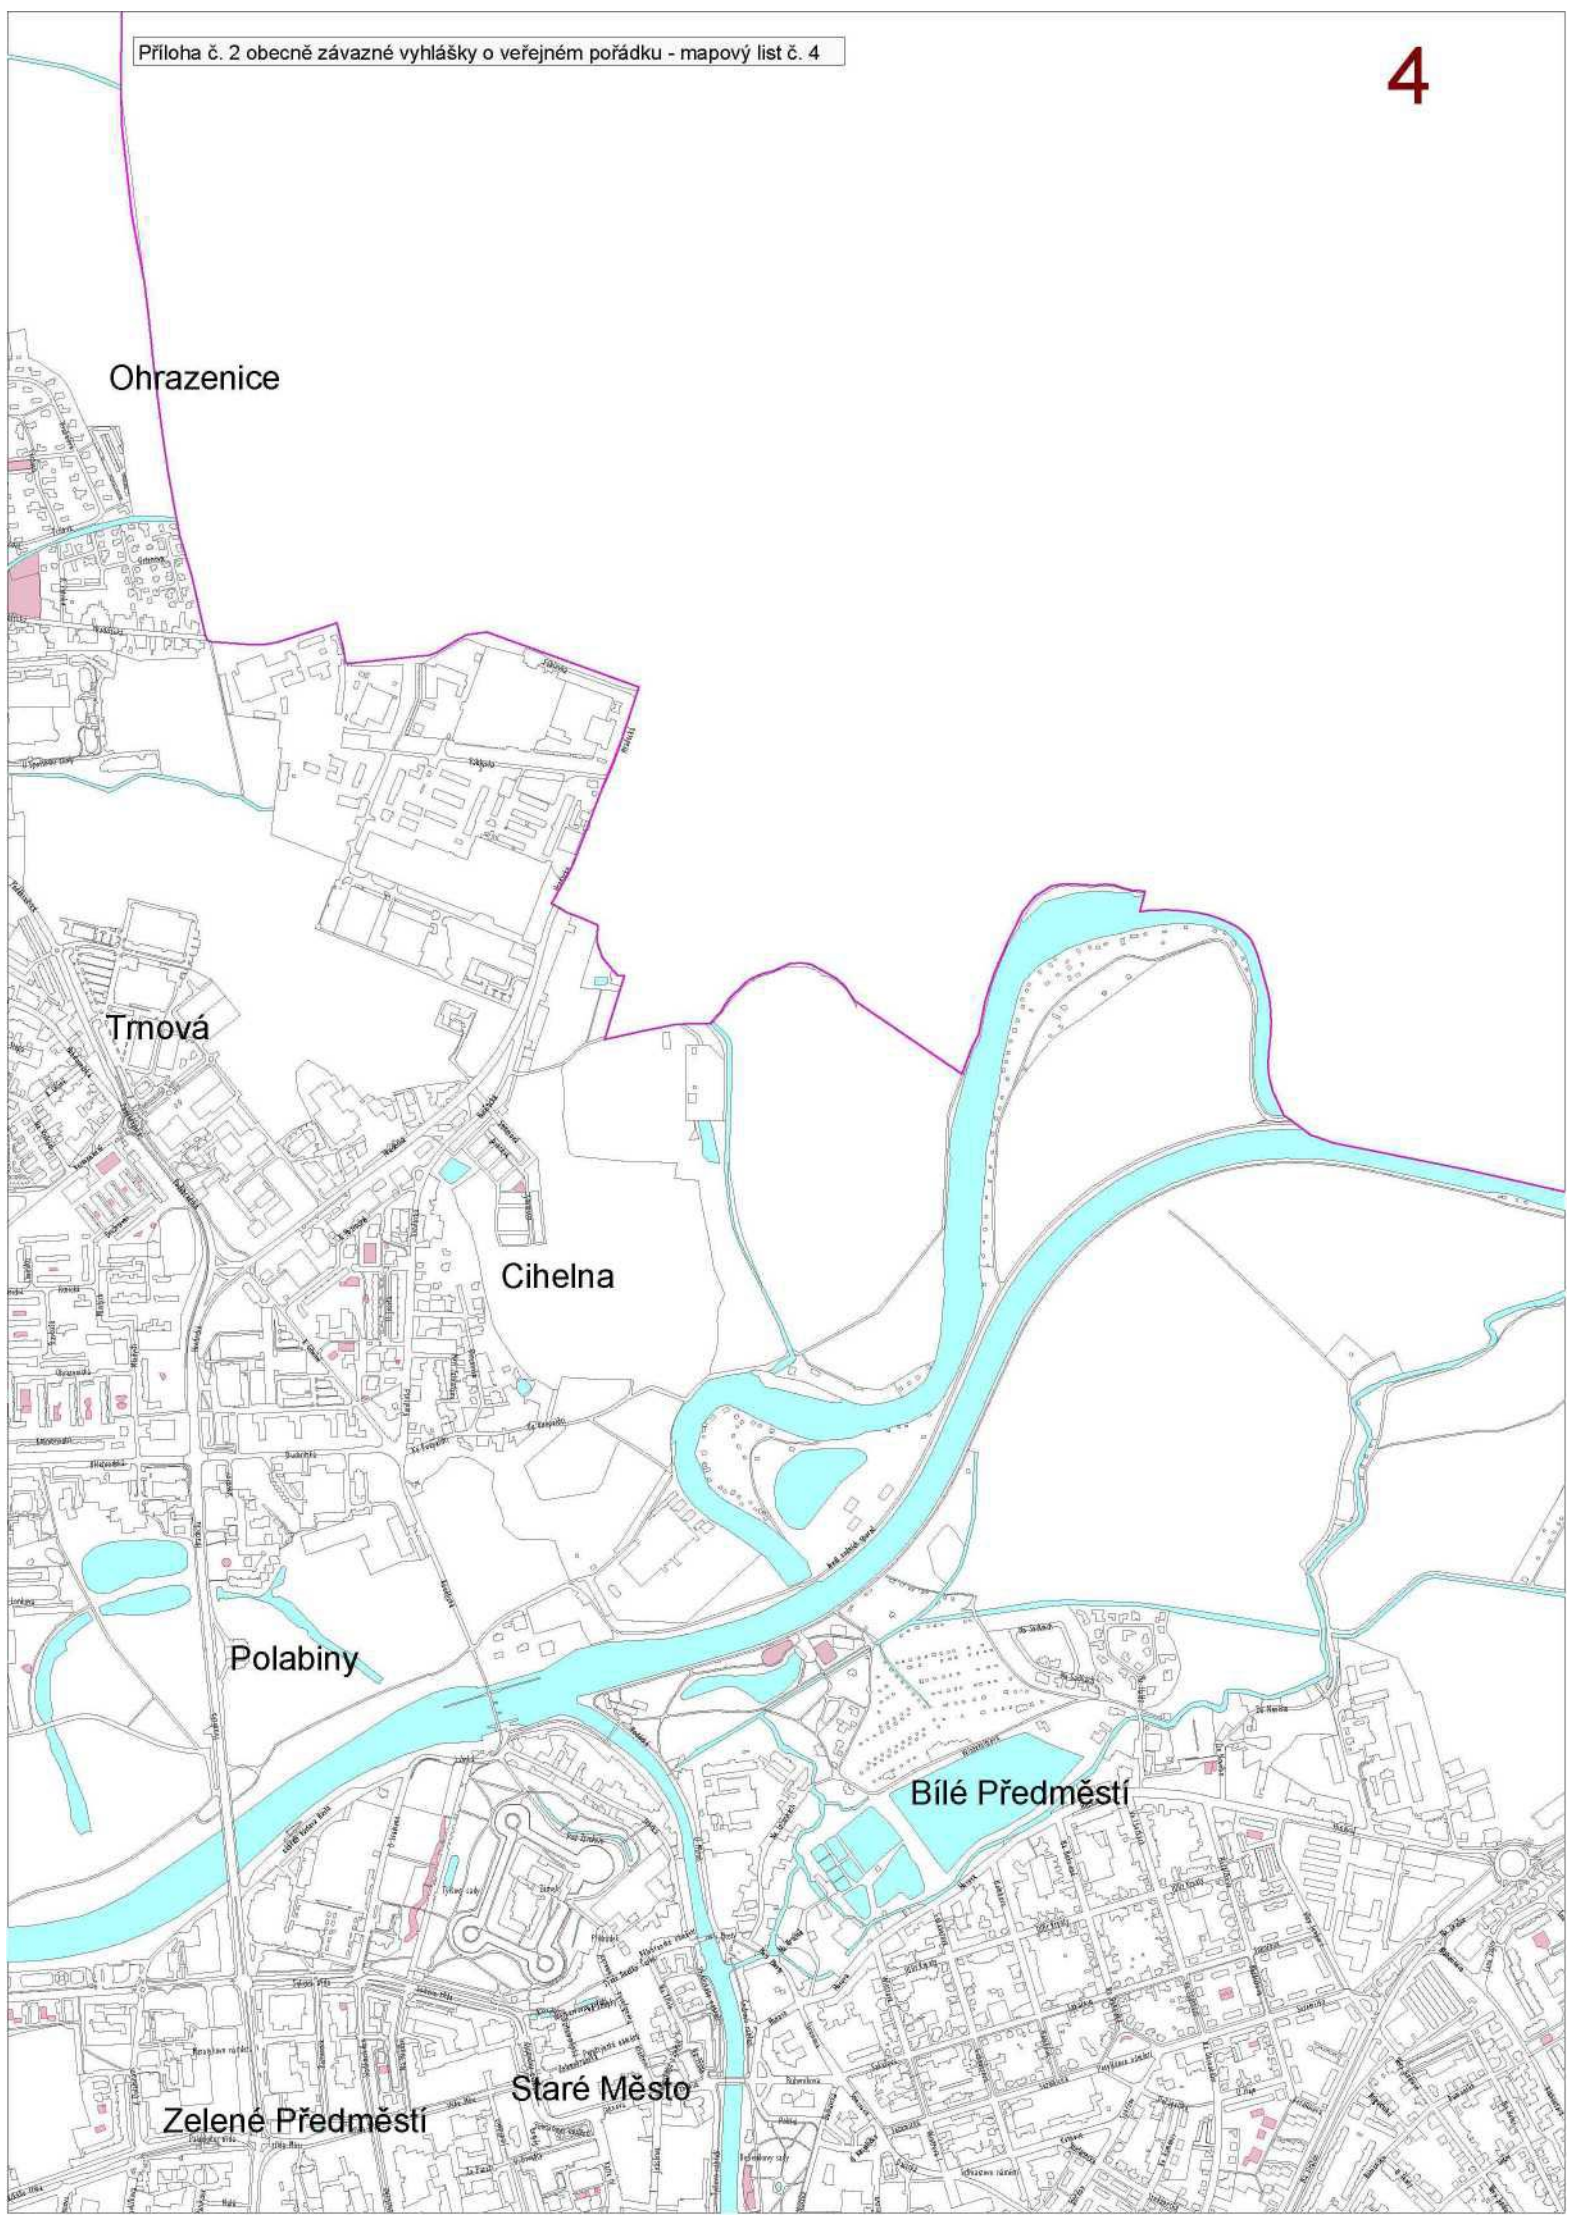

### HŘIŠTĚ SE ZÁKAZEM VSTUPU PSŮ

Klad listů

Měřítko listů

1 : 15 000

Legenda

Hřiště se zákazem vstupu psů

Lány na Důlku

Staré Čívce

Staré Čivčice

Popkovice

Zelený řed měst

Pardubičky

Nemošice

Dražkovice

7

Studánka

Staročernsko

Černá za Bory

Žižín

Drozdice

Mnětice

Černá za Bory

Žižín

Mnětice