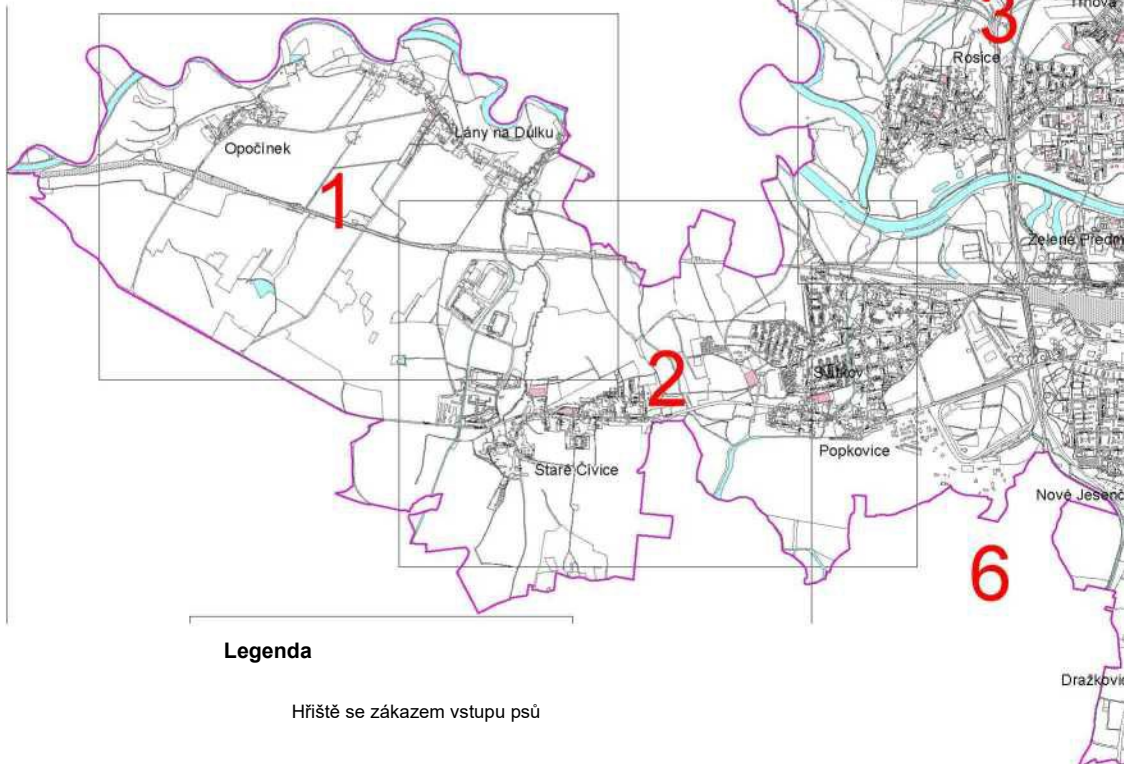

Příloha č. 2 obecně závazné vyhlášky o veřejném pořádku  
Vymezení ploch dětských hřišť a sportovišť, na kterých platí zákaz vstupu psů

### HŘIŠTĚ SE ZÁKAZEM VSTUPU PSŮ

Klad listů

Měřítko listů

1 : 15 000

Legenda

Hřiště se zákazem vstupu psů

Lány na Důlku

Staré Čívce

Staré Čivčice

Popkovice

Zelený řed měst

Pardubičky

Nemošice

Dražkovice

7

Studánka

Staročernsko

Černá za Bory

Žižín

Drozdice

Mnětice

Černá za Bory

Žižín

Mnětice