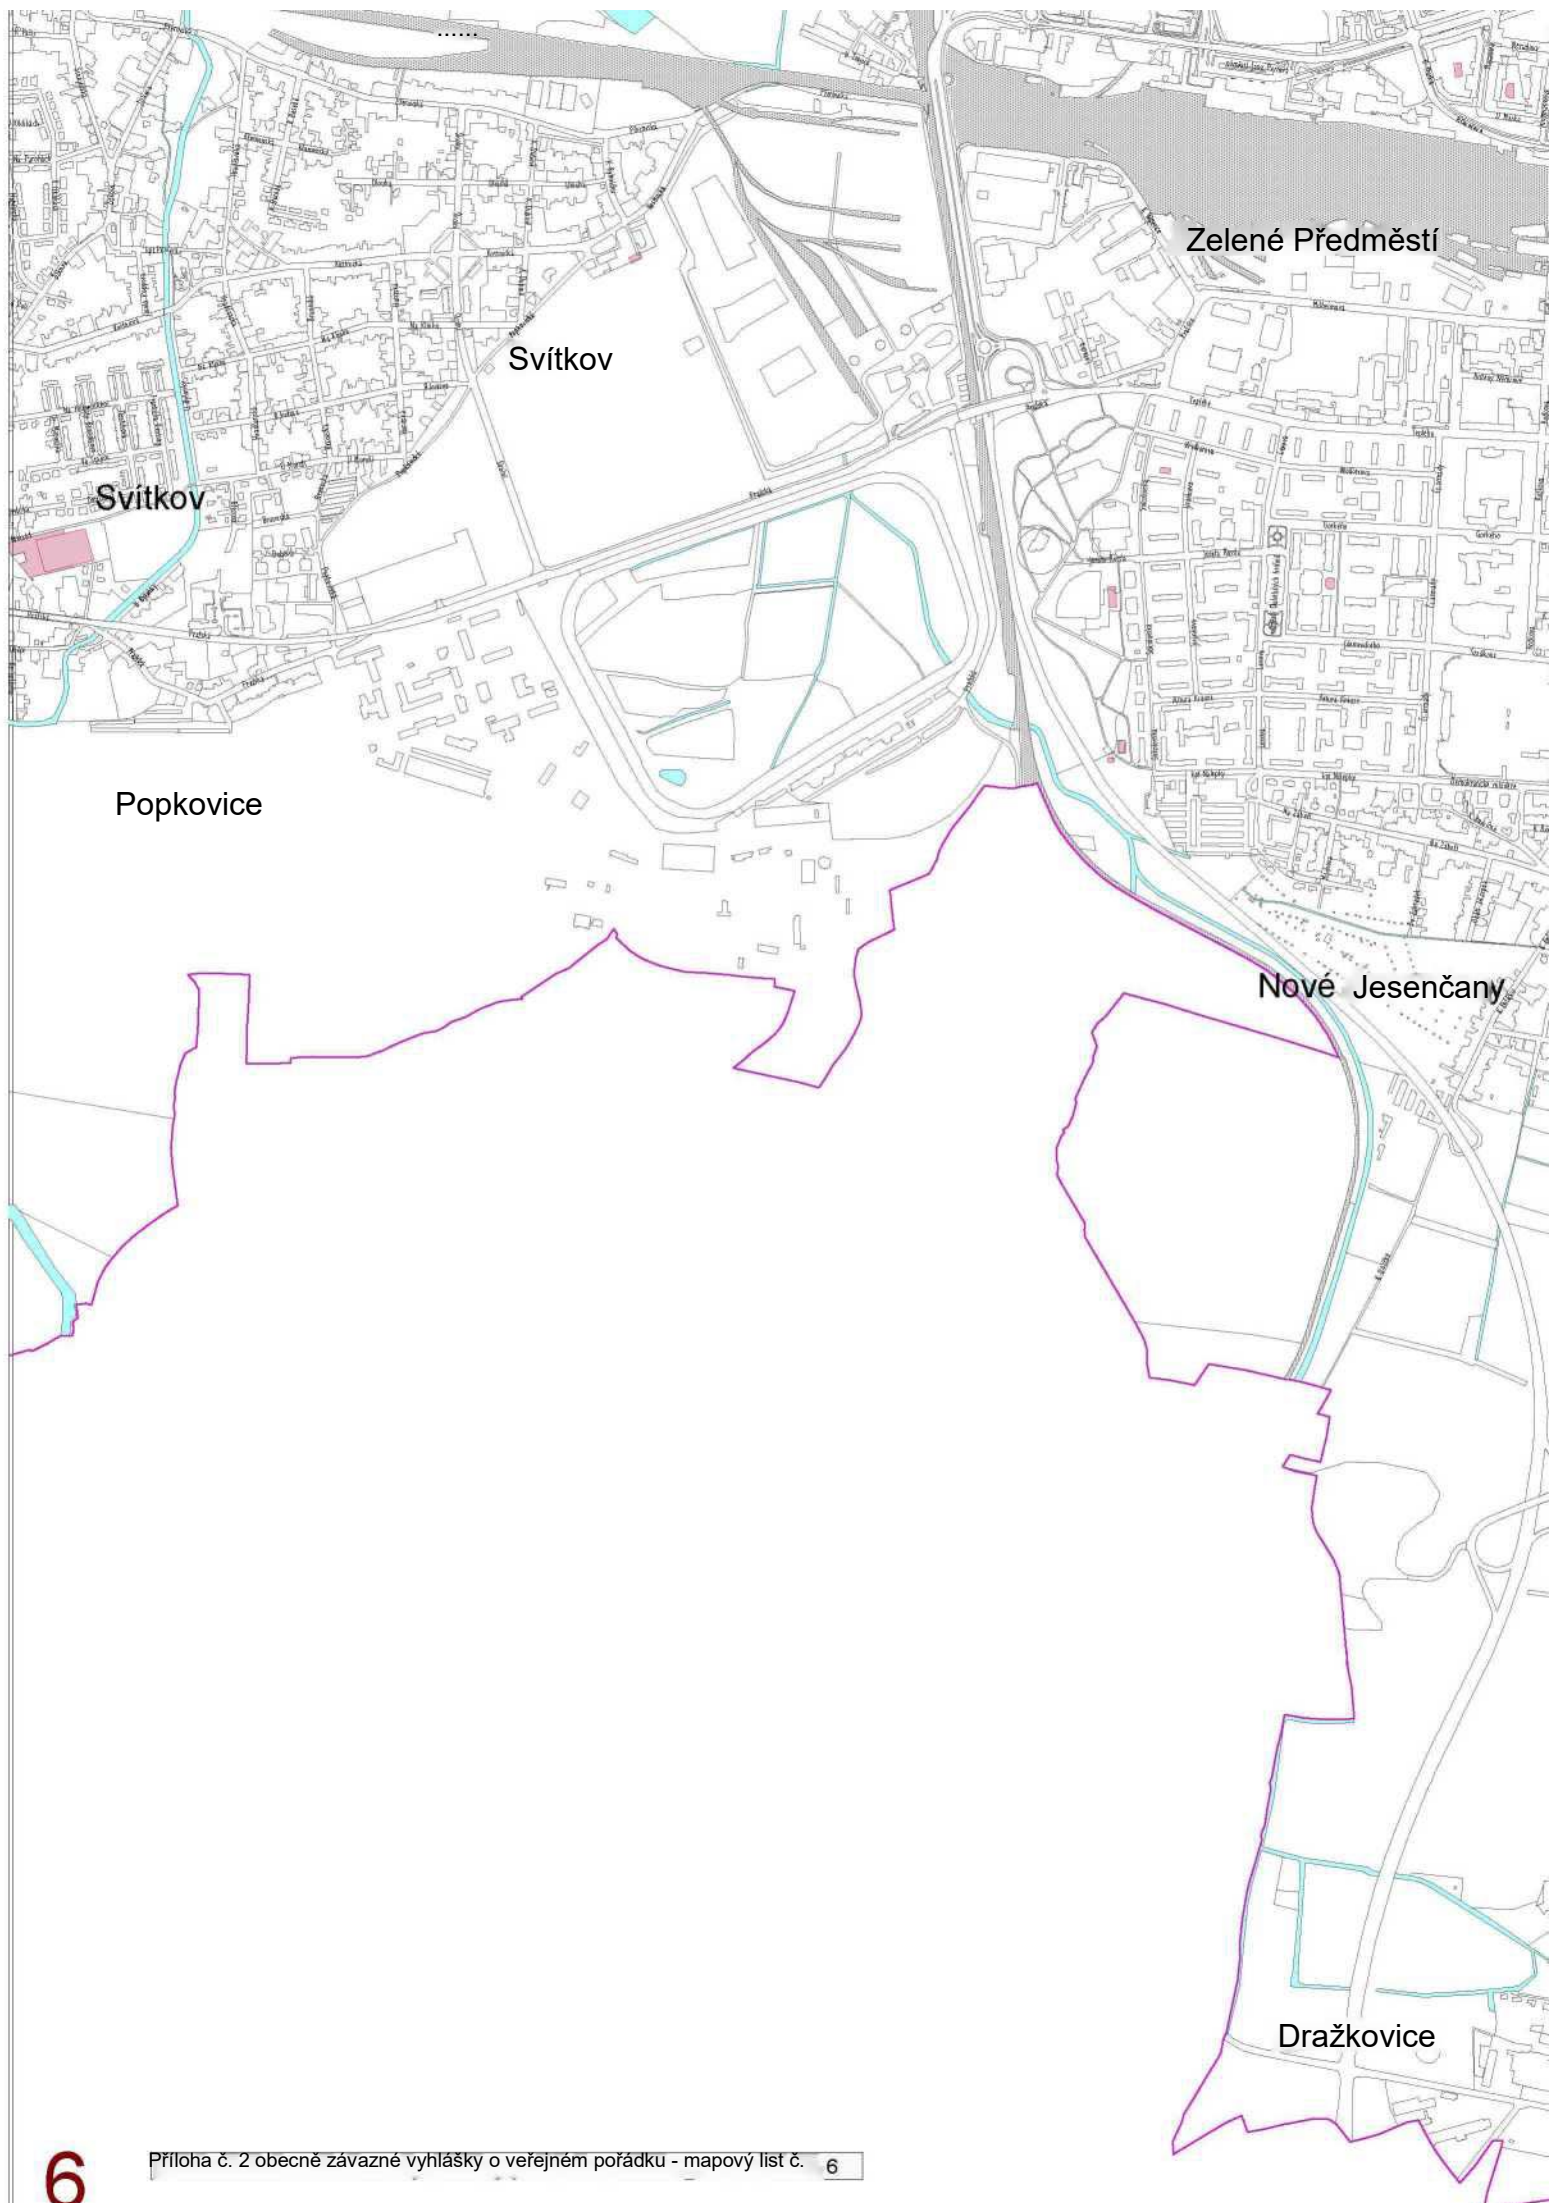

Staré Čivčice

Popkovice

Zelený řed měst

Pardubičky

Nemošice

Dražkovice

7

Studánka

Staročernsko

Černá za Bory

Žižín

Drozdice

Mnětice

Černá za Bory

Žižín

Mnětice