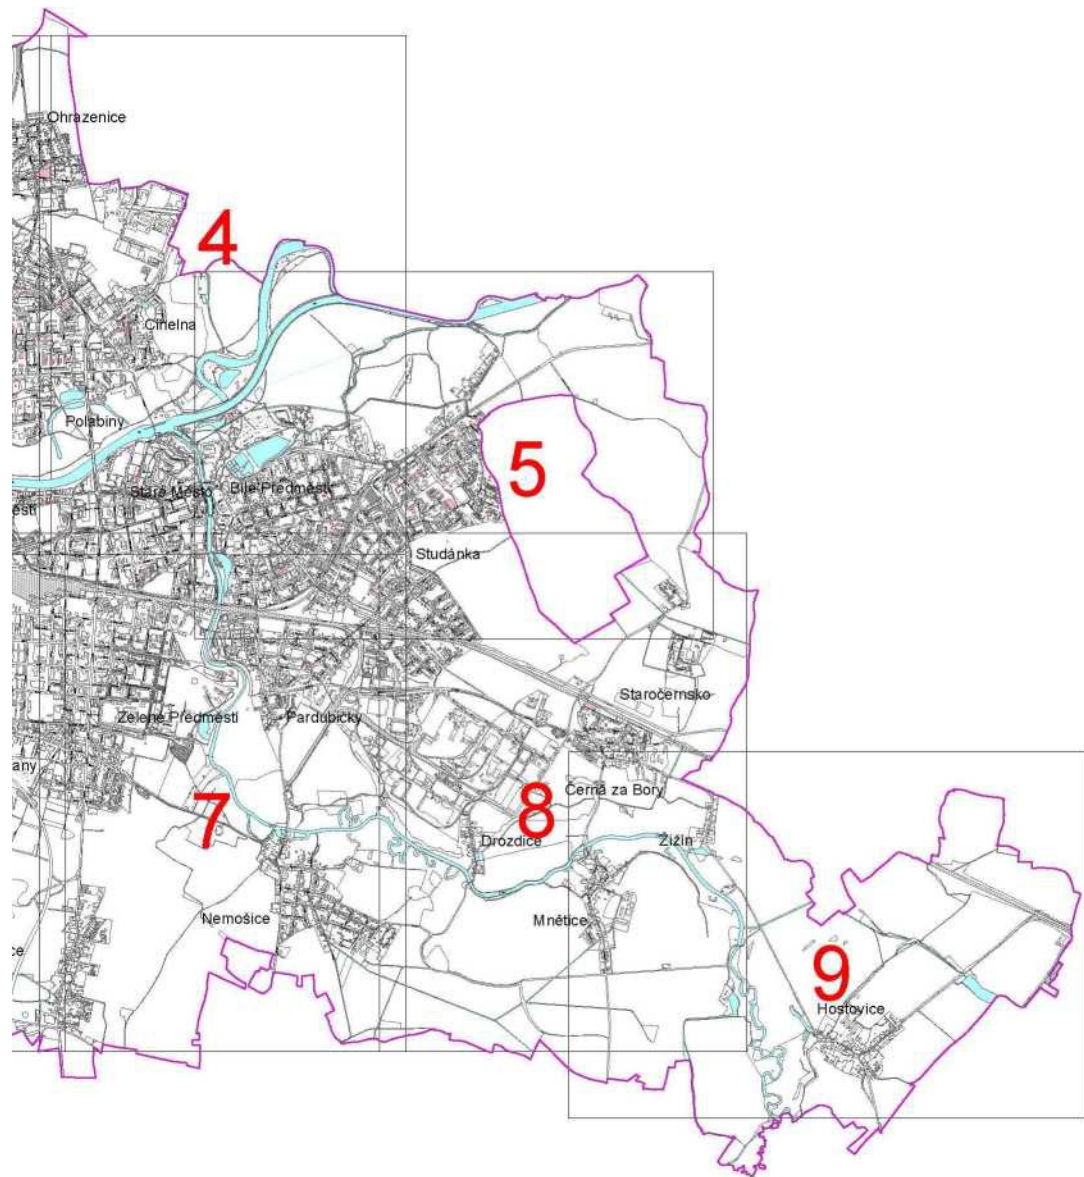

### HŘIŠTĚ SE ZÁKAZEM VSTUPU PSŮ

Klad listů

Měřítko listů

1 : 15 000

Legenda

Hřiště se zákazem vstupu psů

Lány na Důlku

Staré Čívce

Staré Čivčice

Popkovice

Zelený řed měst

Pardubičky

Nemošice

Dražkovice

7

Studánka

Staročernsko

Černá za Bory

Žižín

Drozdice

Mnětice

Černá za Bory

Žižín

Mnětice