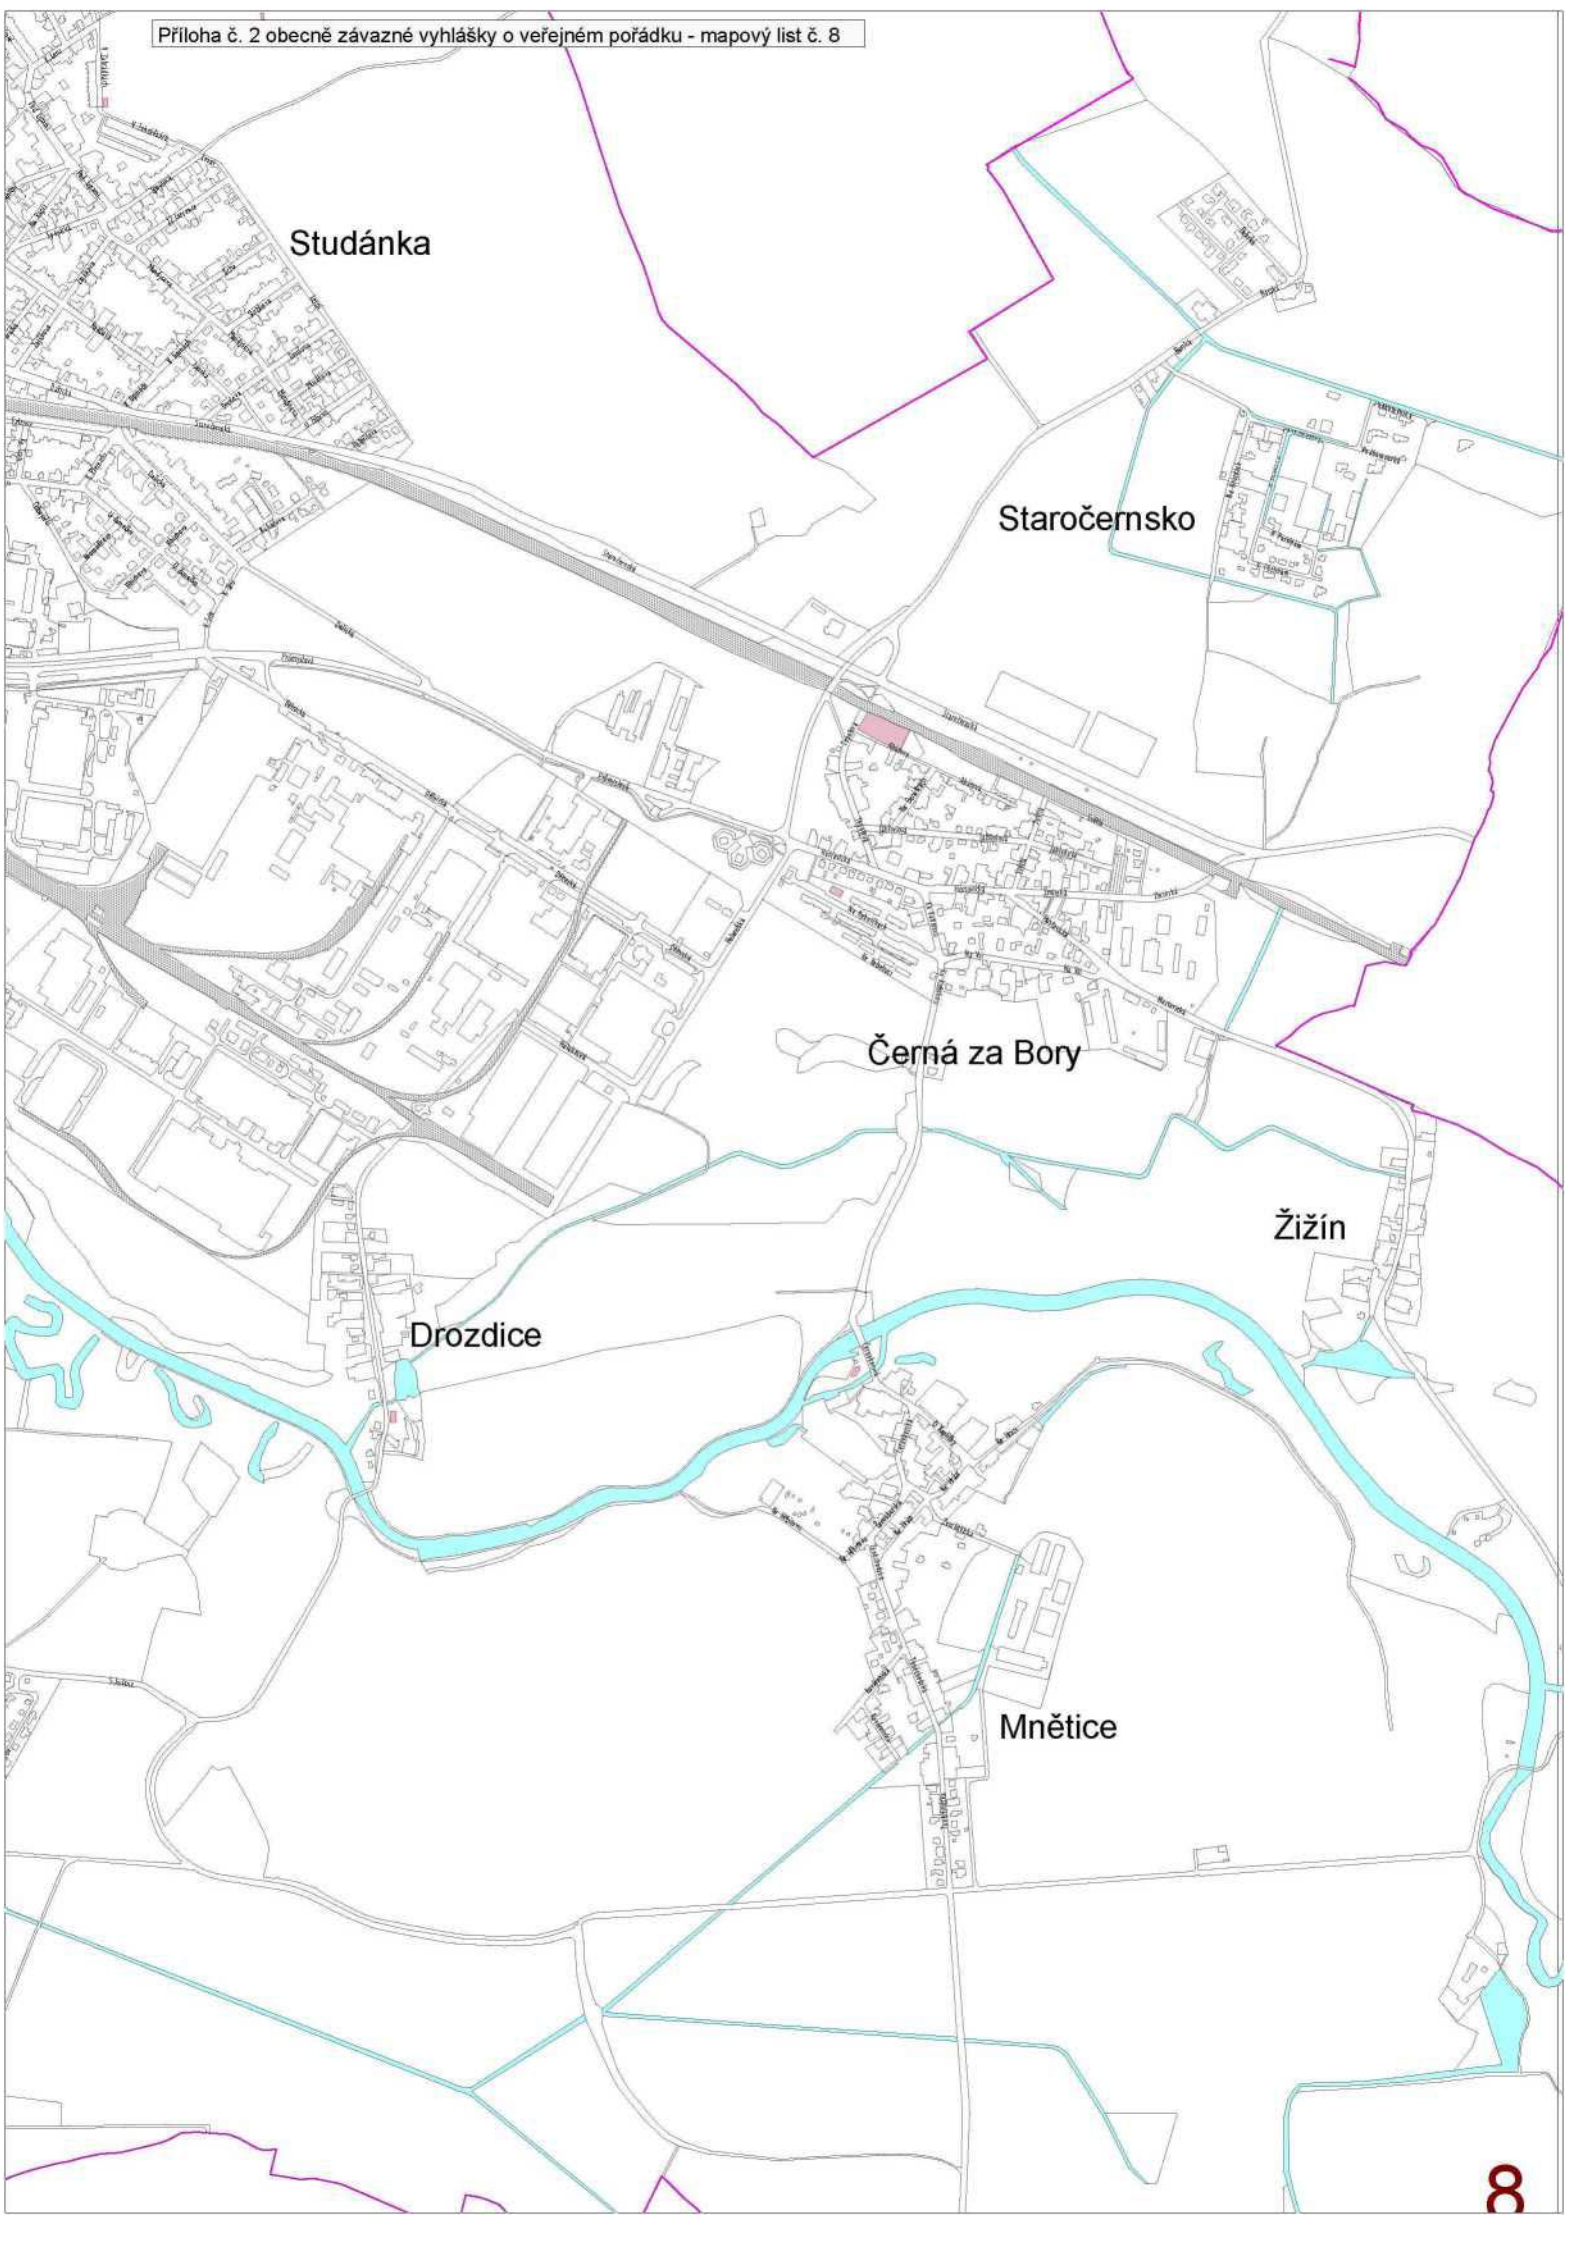

Příloha č. 2 obecně závazné vyhlášky o veřejném pořádku  
Vymezení ploch dětských hřišť a sportovišť, na kterých platí zákaz vstupu psů

### HŘIŠTĚ SE ZÁKAZEM VSTUPU PSŮ

Klad listů

Měřítko listů

1 : 15 000

Legenda

Hřiště se zákazem vstupu psů

Lány na Důlku

Staré Čívce

Staré Čivčice

Popkovice

Zelený řed měst

Pardubičky

Nemošice

Dražkovice

7

Studánka

Staročernsko

Černá za Bory

Žižín

Drozdice

Mnětice

Černá za Bory

Žižín

Mnětice