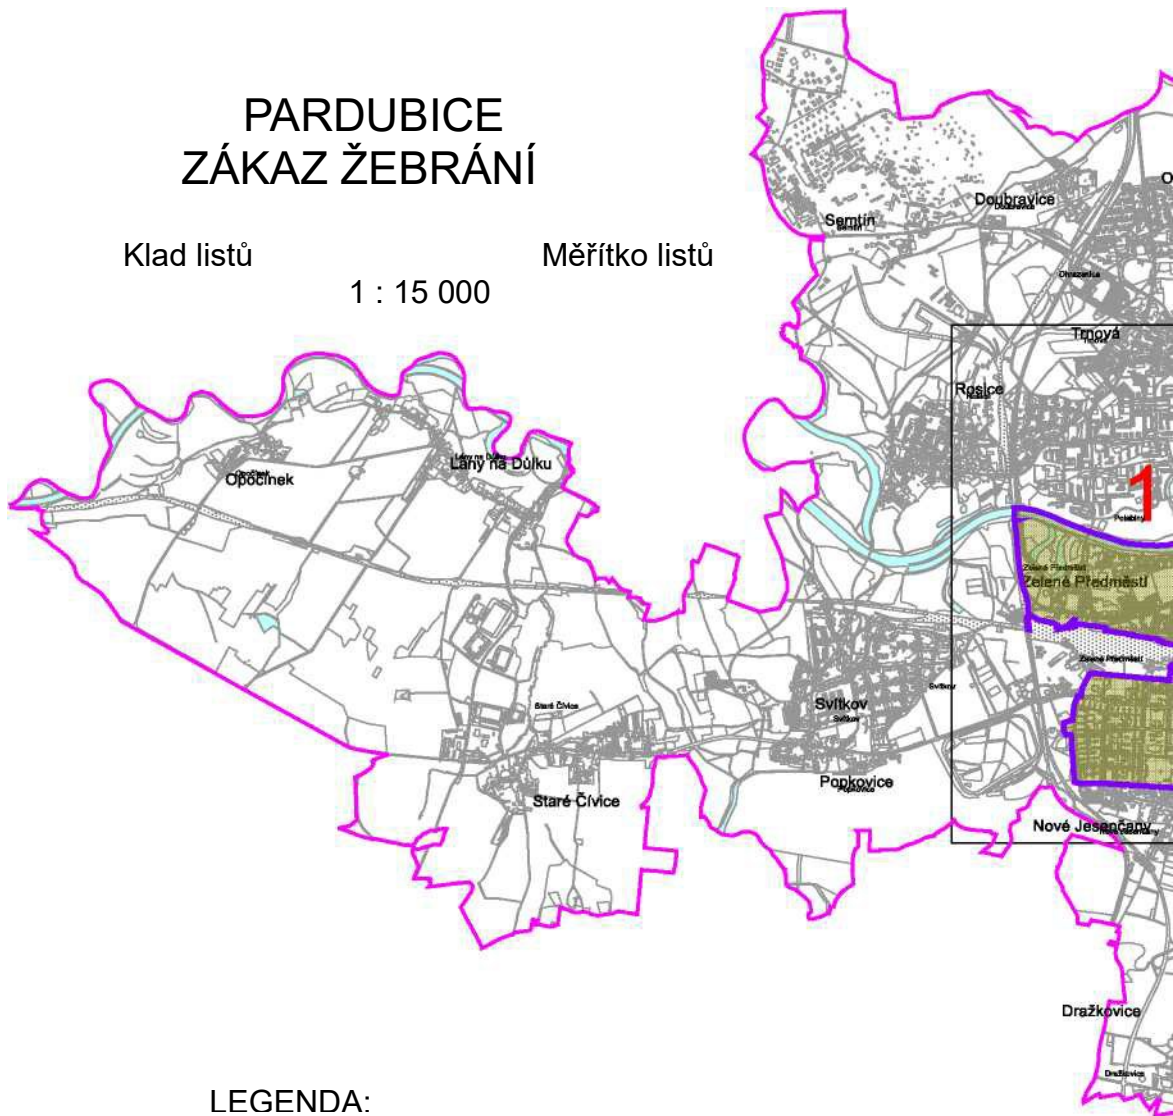

Příloha č. 4 obecně závazné vyhlášky o veřejném pořádku  
Vymezení veřejných prostranství, na nichž je zakázáno žebření

# PARDUBICE ZÁKAZ ŽEBRÁNÍ

Klad listů

1 : 15 000

Měřítko listů

## LEGENDA:

1 lokalita se zákazem žebření

2 číslo lokality