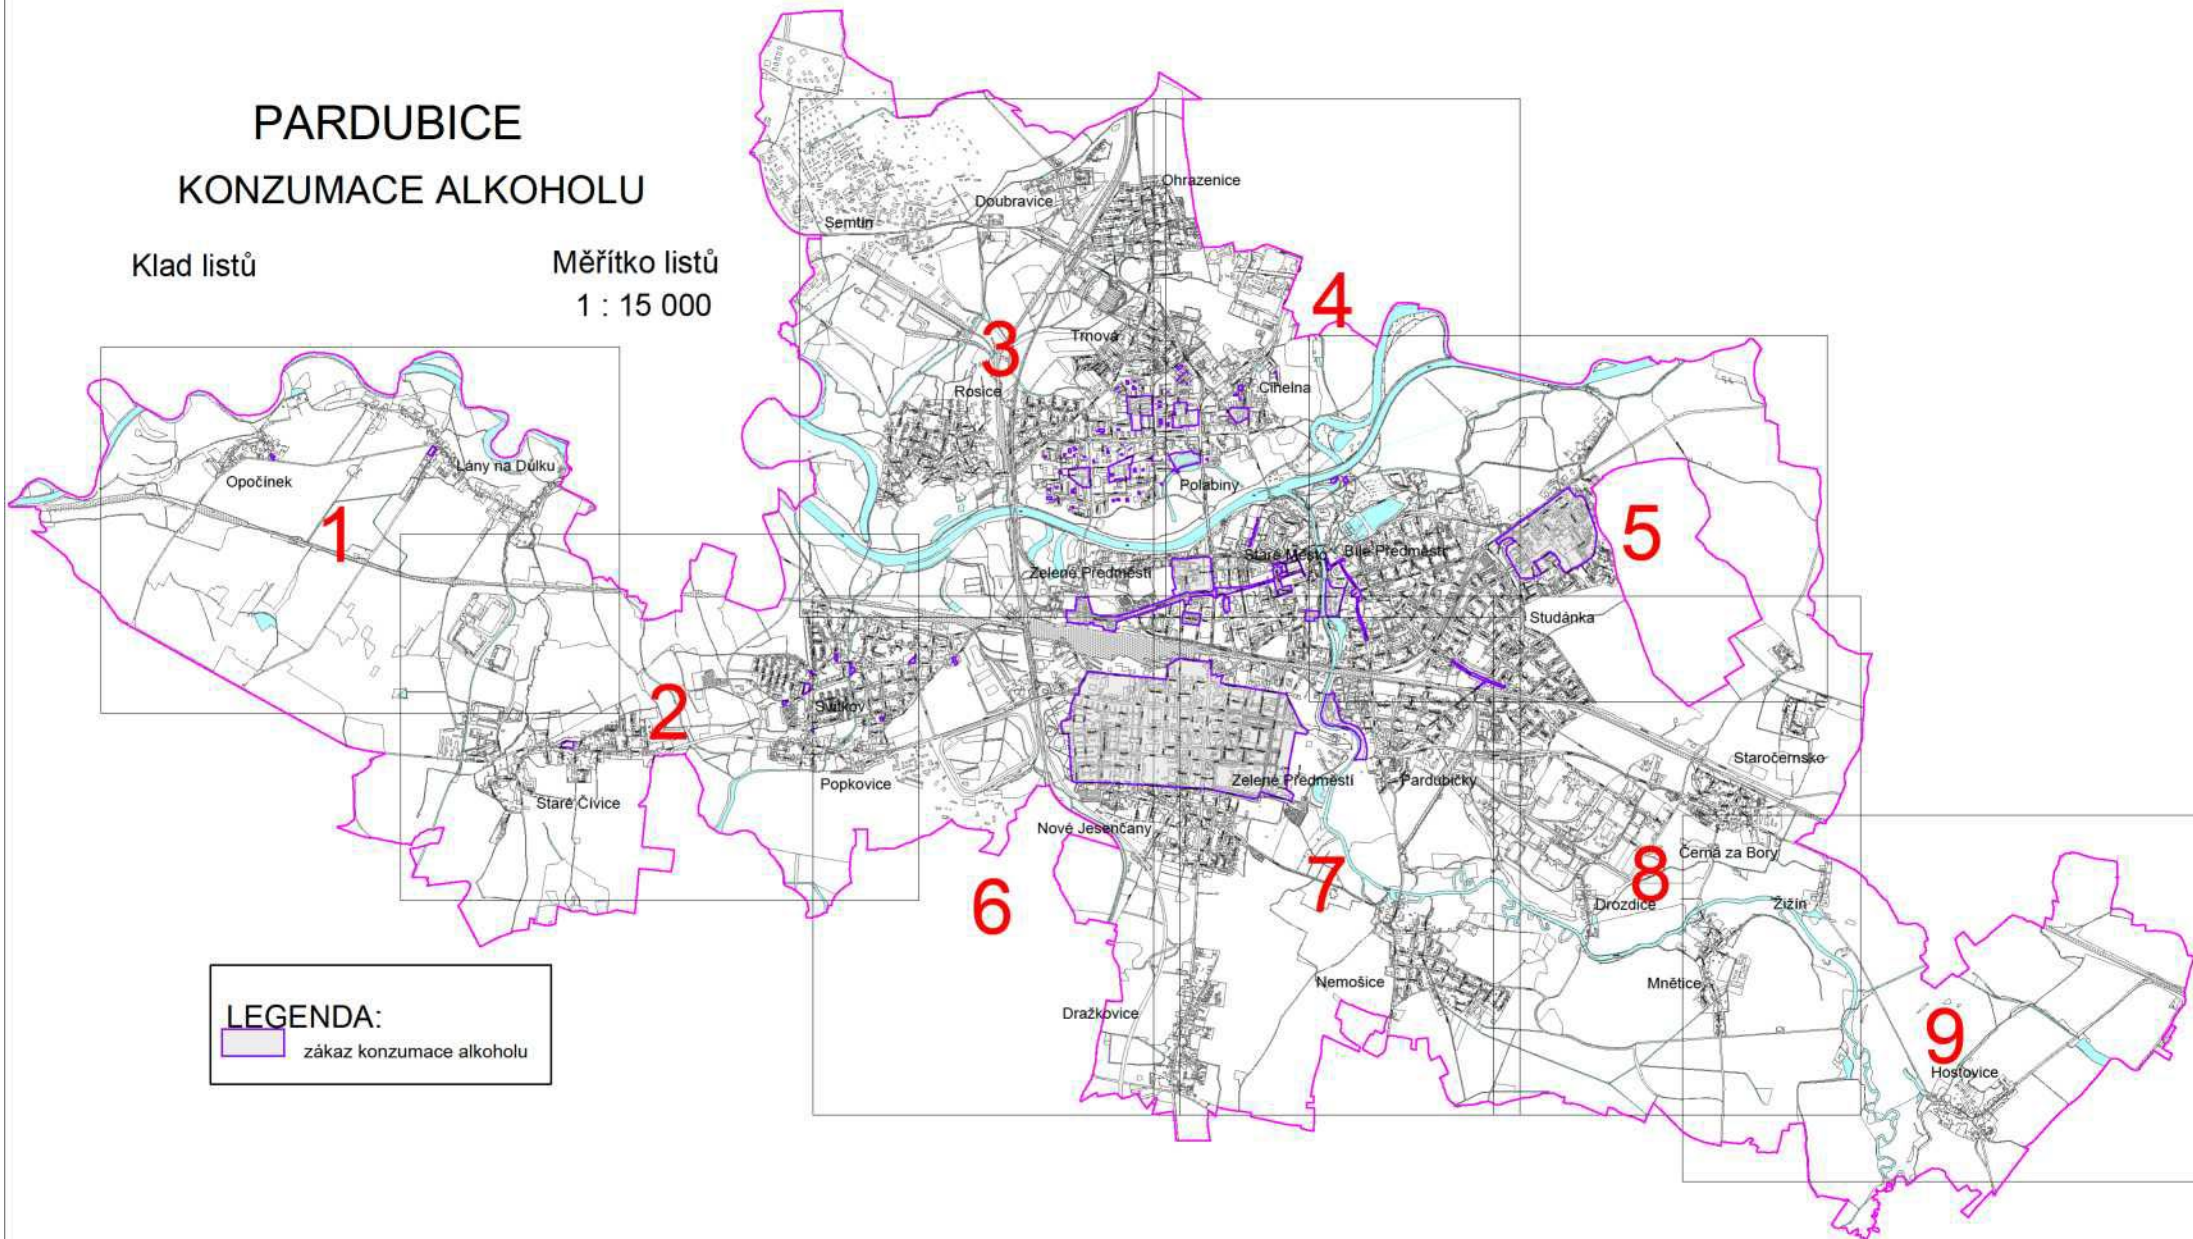

PARDUBICE KONZUMACE ALKOHOLU

Klad listů

Měřítko listů
1 : 15 000

Opočínek

Lány na Důlku

Staré Čívce

Staré Čívce

Svítkov

Popkovice

Bílé Předměstí

Studánka

Staročernsko

Svítkov

Zelené Předměstí

Nové Jesenčany

Draž

ovice

něstí

Pardubičky

ražkovice

Nemošice

Studánka

Staročernsko

Černá za Bory

Drozdice

Žižice

Mnětice