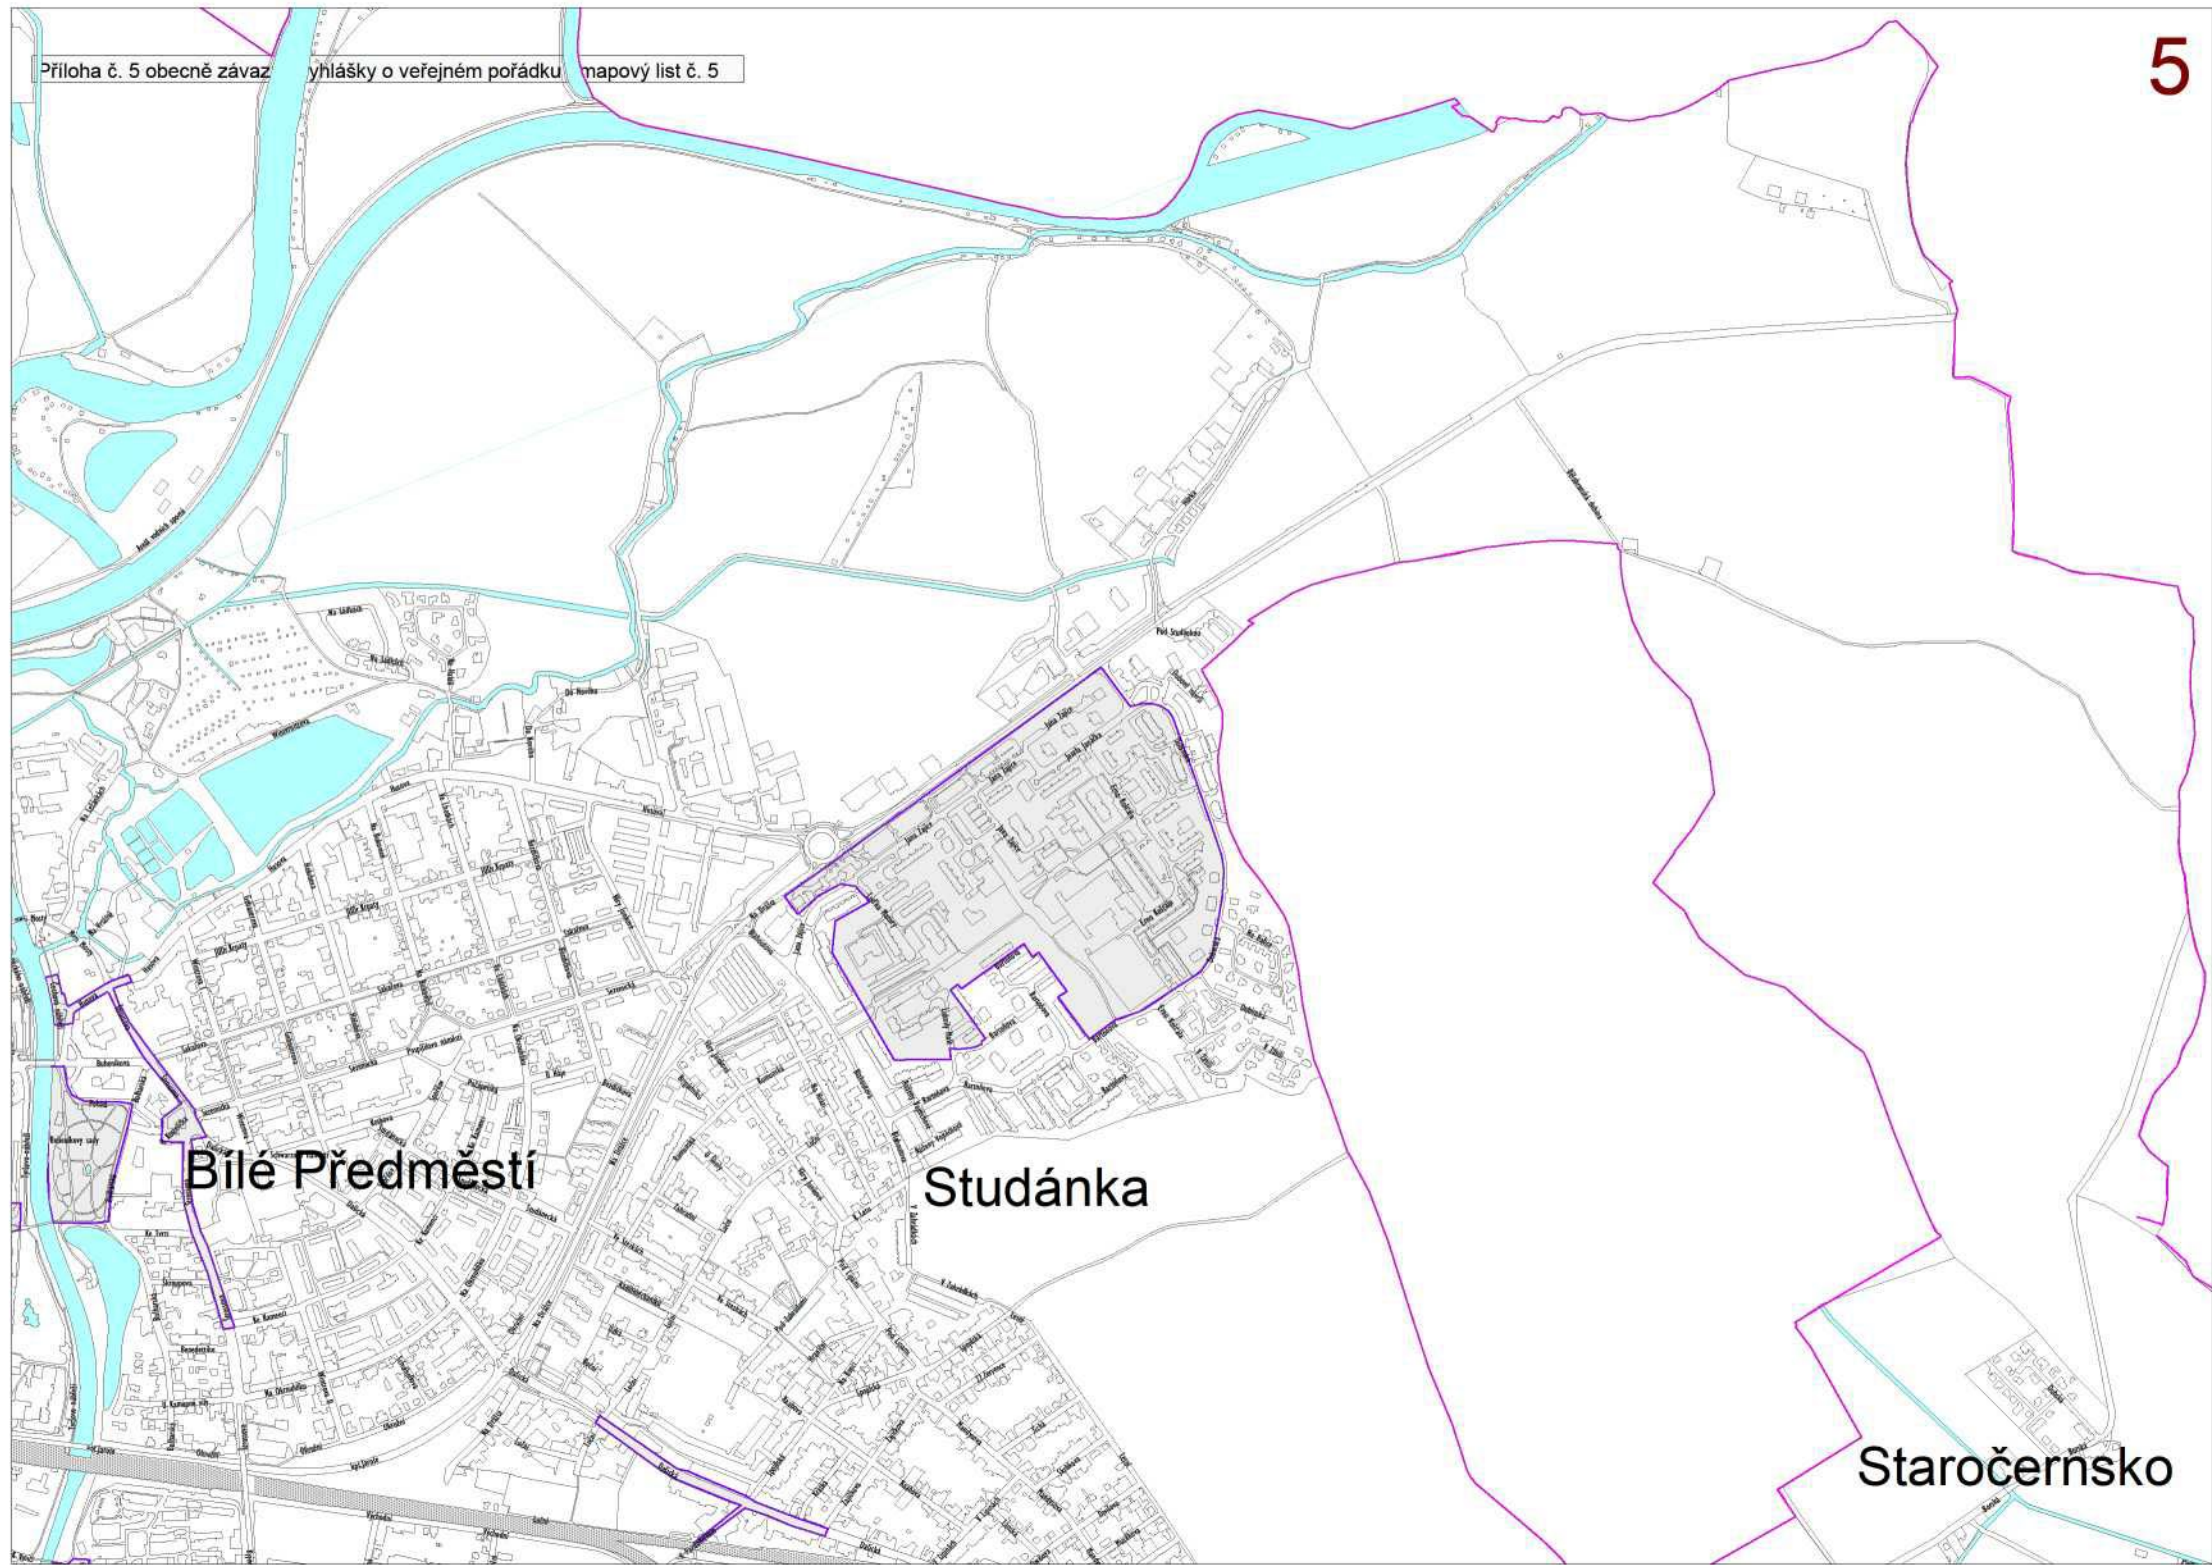

PARDUBICE KONZUMACE ALKOHOLU

Klad listů

Měřítko listů
1 : 15 000

Opočínek

Lány na Důlku

Staré Čívce

Staré Čívce

Svítkov

Popkovice

Bílé Předměstí

Studánka

Staročernsko

Svítkov

Zelené Předměstí

Nové Jesenčany

Draž

ovice

něstí

Pardubičky

ražkovice

Nemošice

Studánka

Staročernsko

Černá za Bory

Drozdice

Žižice

Mnětice