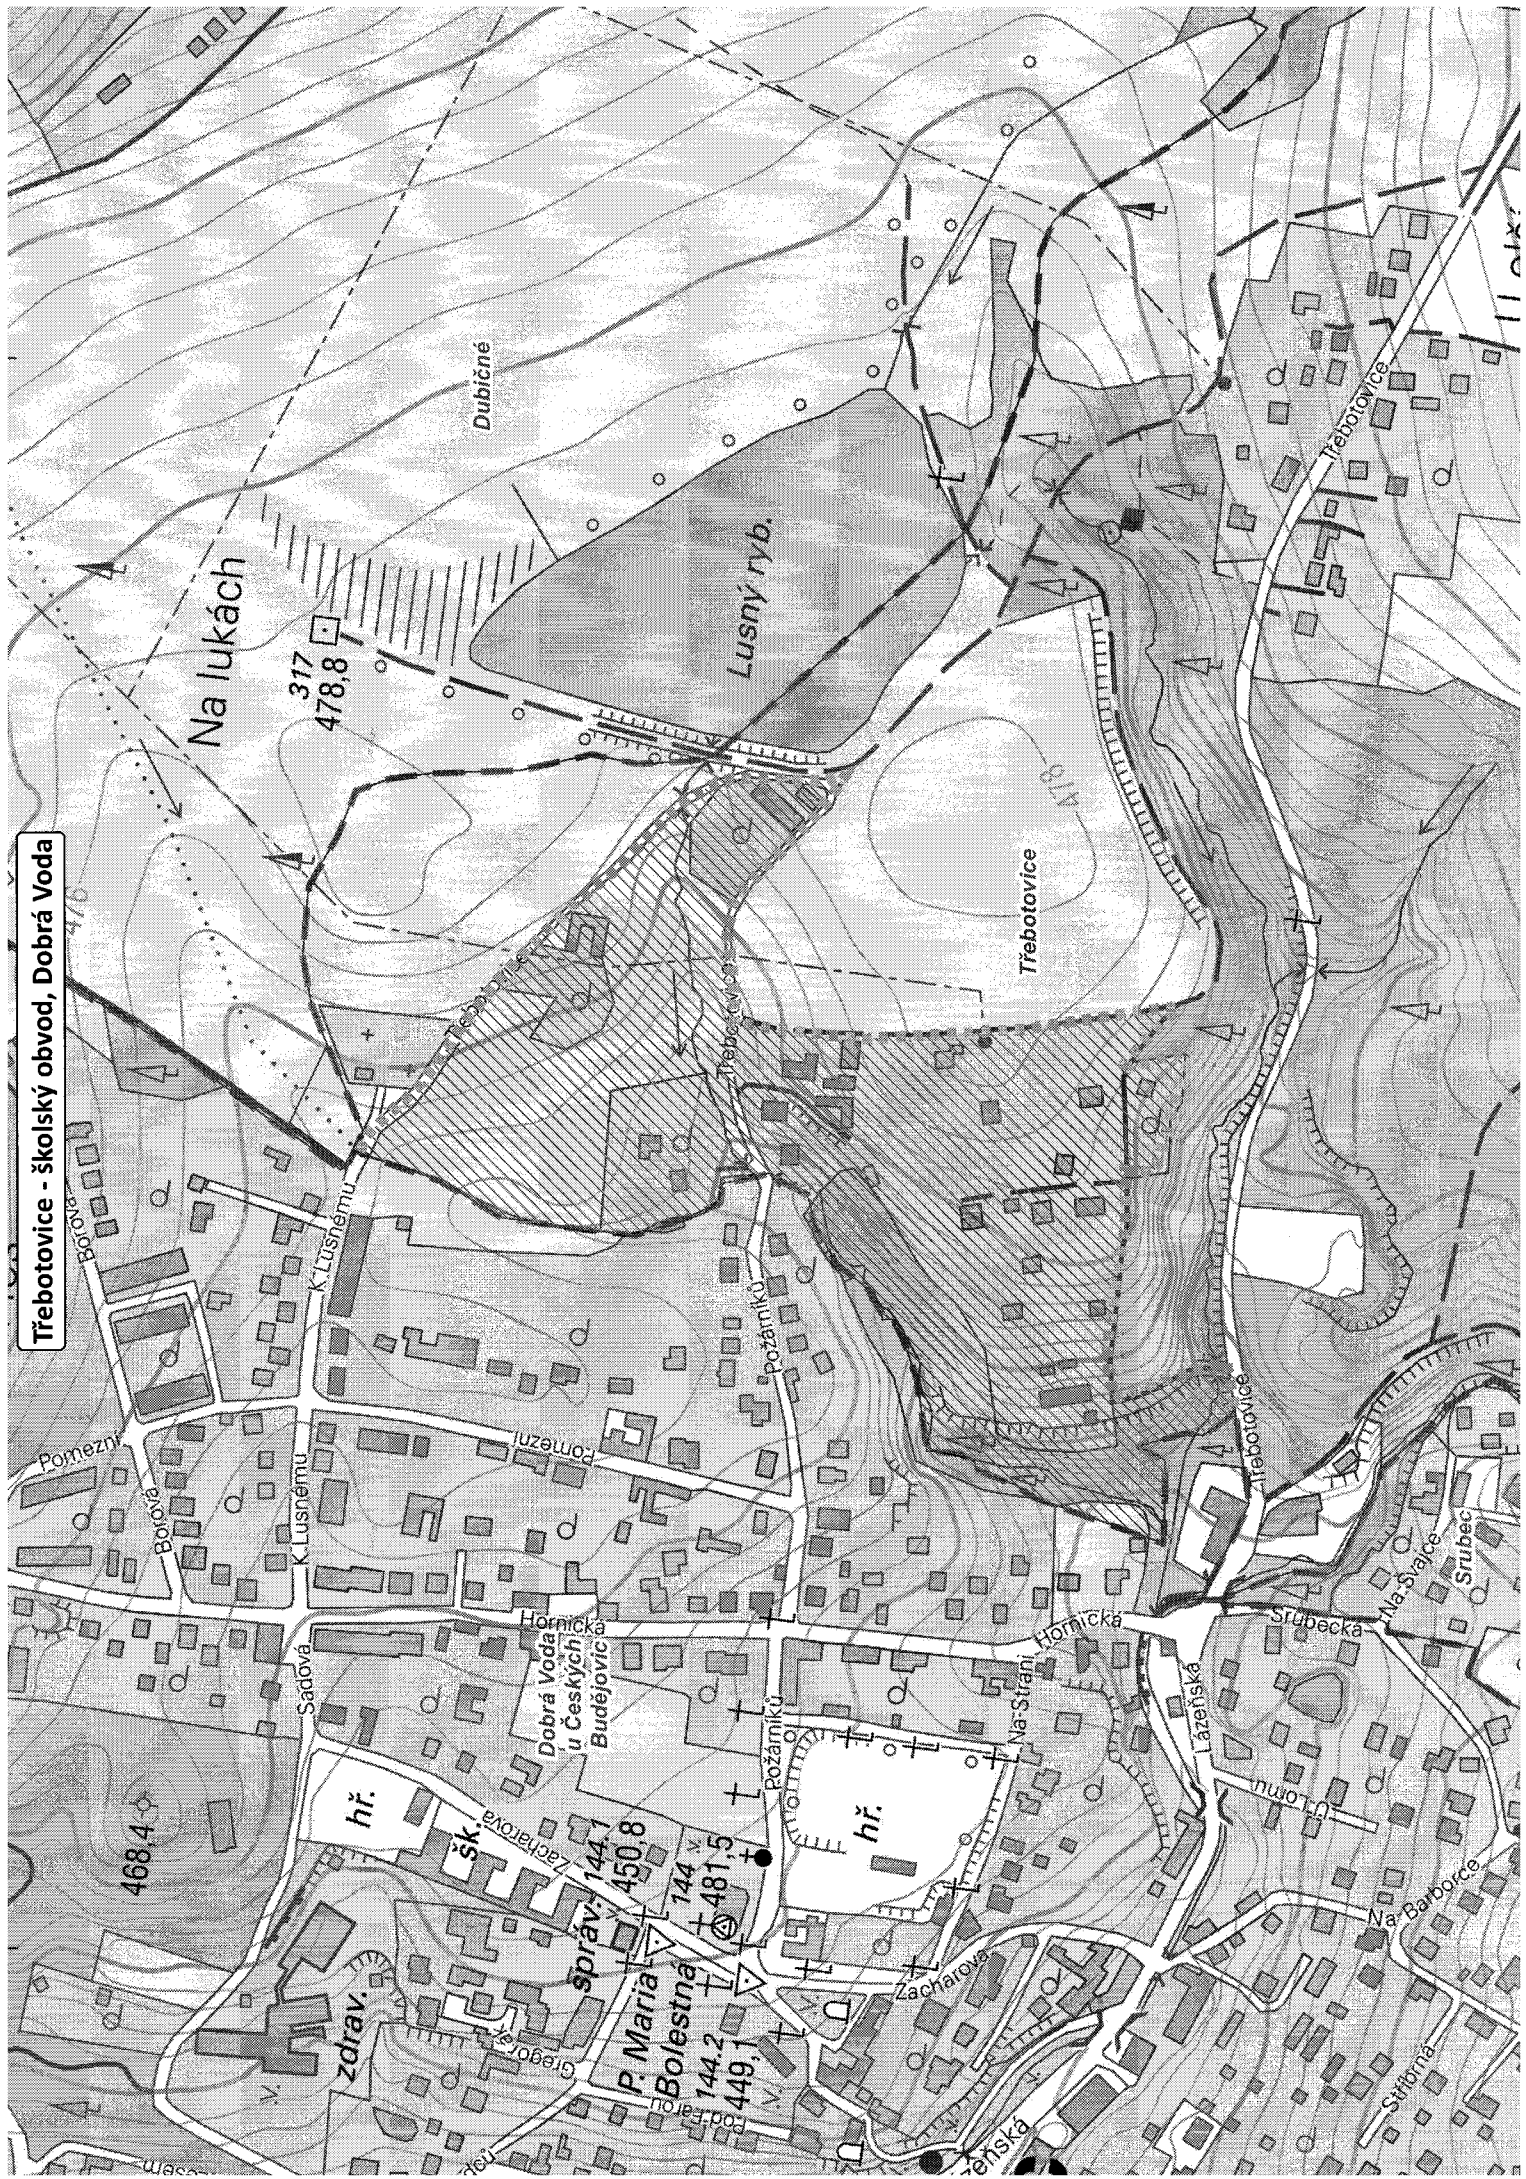

Třebotovice - školský obvod, Dobrá Voda

Na lukách

Dubičné

Lusný ryb.

Třebotovice

Třebotovice

468.4

hř.

šk

Zacharova

správ. 144.1

450.8

144 v

481.5

449.1

P. Maria

Zacharova

Hornická

Na Strání

Lazečská

muo. n

Srubecká

Na Sražce

Srubecká

Na Barbořce

Stribec

Stribec

Stribec

Stribec

Stribec

Stribec

Stribec