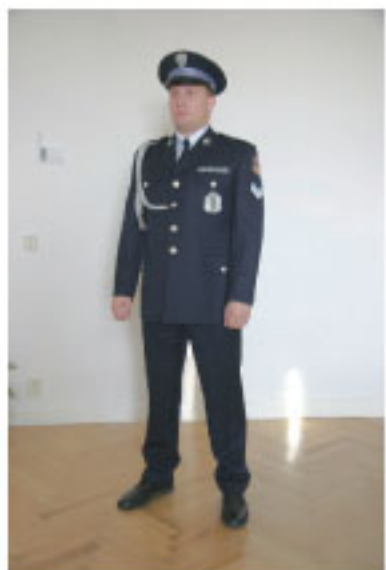

4. Stejnokroj hradní policie